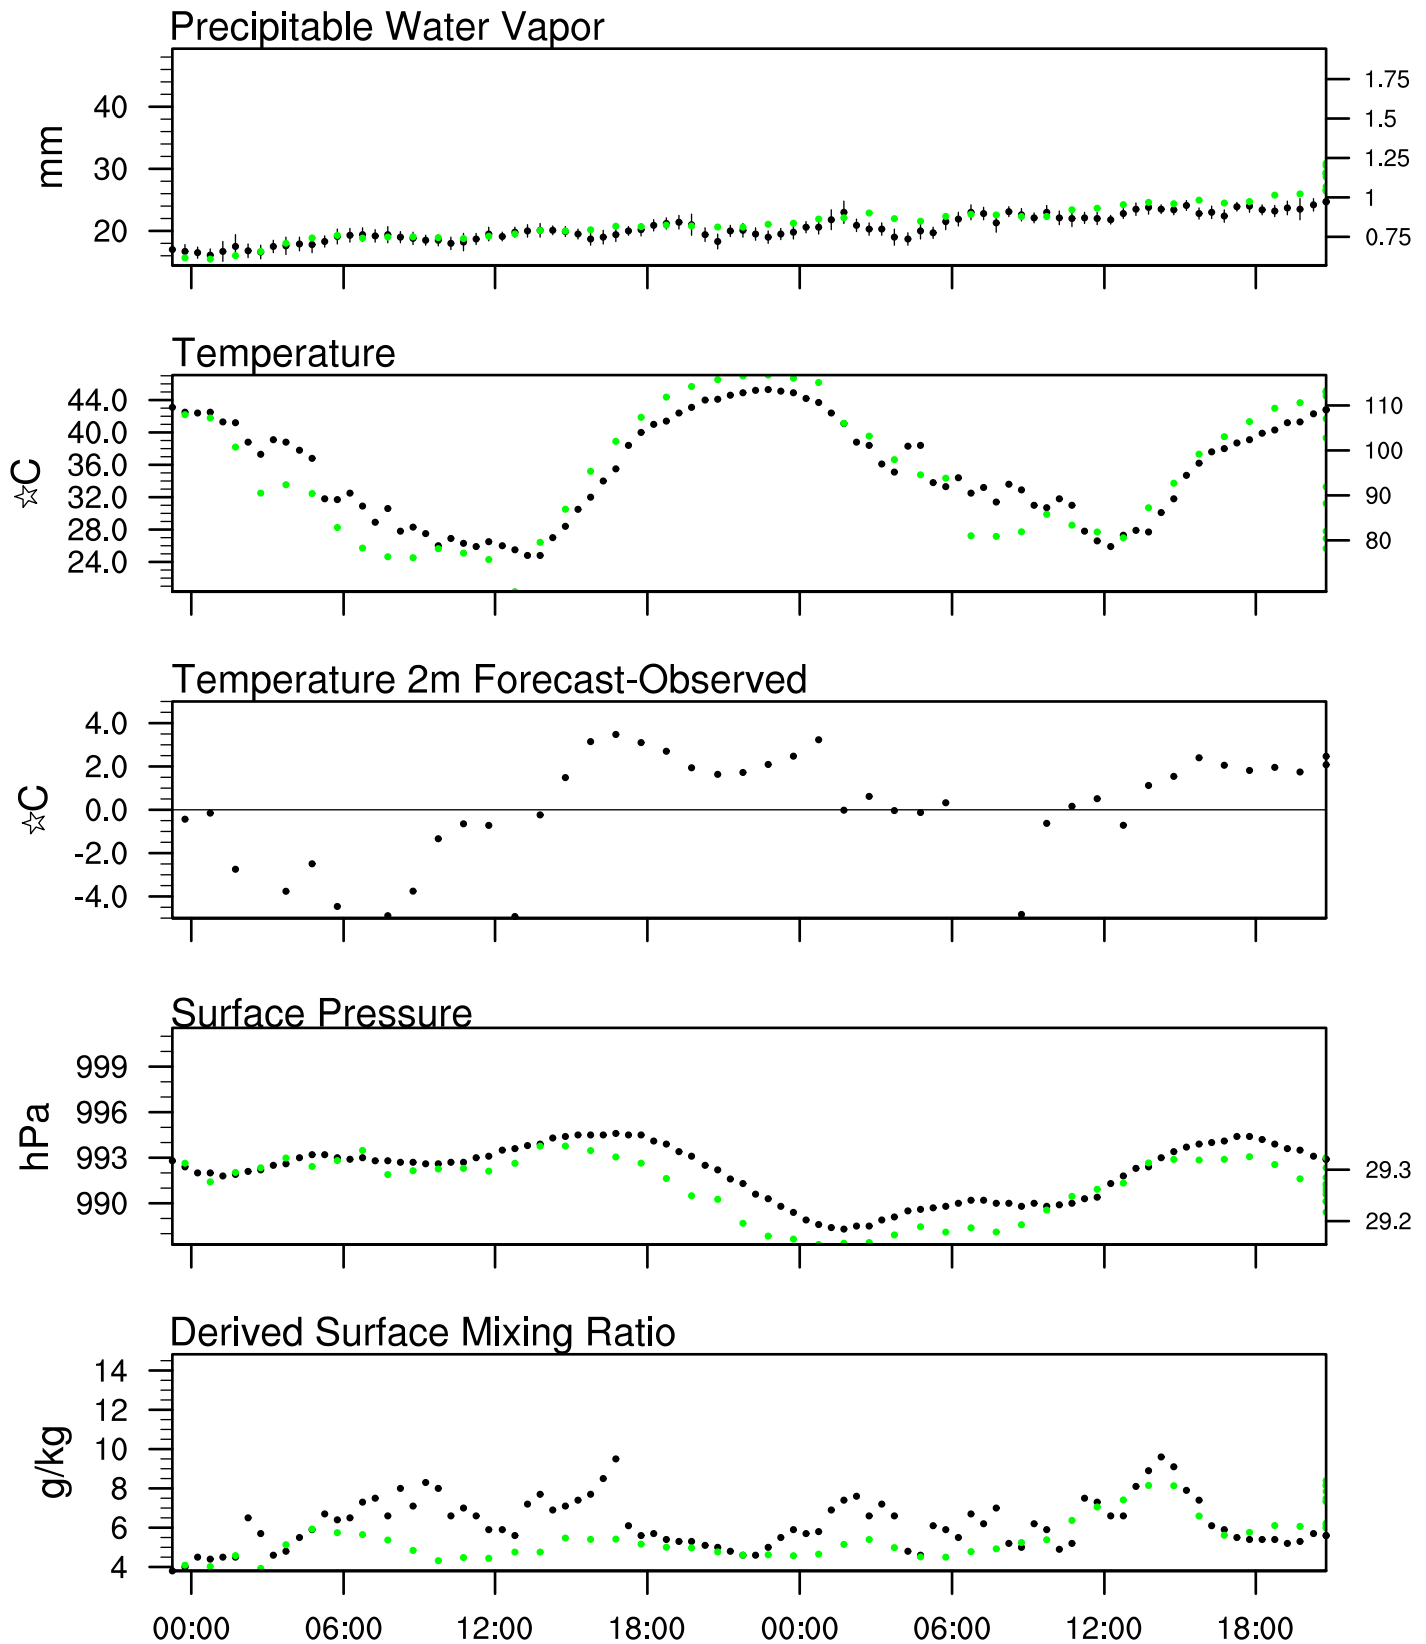

Roll, AZ

26 Jun 2021 23:45 UTC - 30 Jun 2021 12:15 UTC

Roll, AZ 26Jun 2021 23Z

Plcl=589 Tlcl[C]=-4 Shox=8 Pwat[cm]=2 Cape[J]= 36

Roll, AZ 27Jun 2021 11Z

Plcl=691 Tlcl[C]=-2 Shox=6 Pwat[cm]=2 Cape[J]= 0

Roll, AZ 27Jun 2021 23Z

Ptcl=559 Tlcl[C]=-5 Shox=5 Pwat[cm]=2 Cape[J]= 0

Roll, AZ 28Jun 2021 11Z

Ptcl=753 Tlcl[C]=4 Shox=4 Pwat[cm]=2 Cape[J]= 0

Roll, AZ 28Jun 2021 23Z

Plcl=599 Tlcl[C]=0 Shox=2 Pwat[cm]=3 Cape[J]= 1074

Roll, AZ 29Jun 2021 11Z

Plcl=868 Tlcl[C]=12 Shox=1 Pwat[cm]=3 Cape[J]= 0

Roll, AZ 29Jun 2021 23Z

Plcl=732 Tlcl[C]=11 Shox=-4 Pwat[cm]=4 Cape[J]= 2392

Roll, AZ 30Jun 2021 11Z

Plcl=903 Tlcl[C]=18 Shox=0 Pwat[cm]=5 Cape[J]= 955