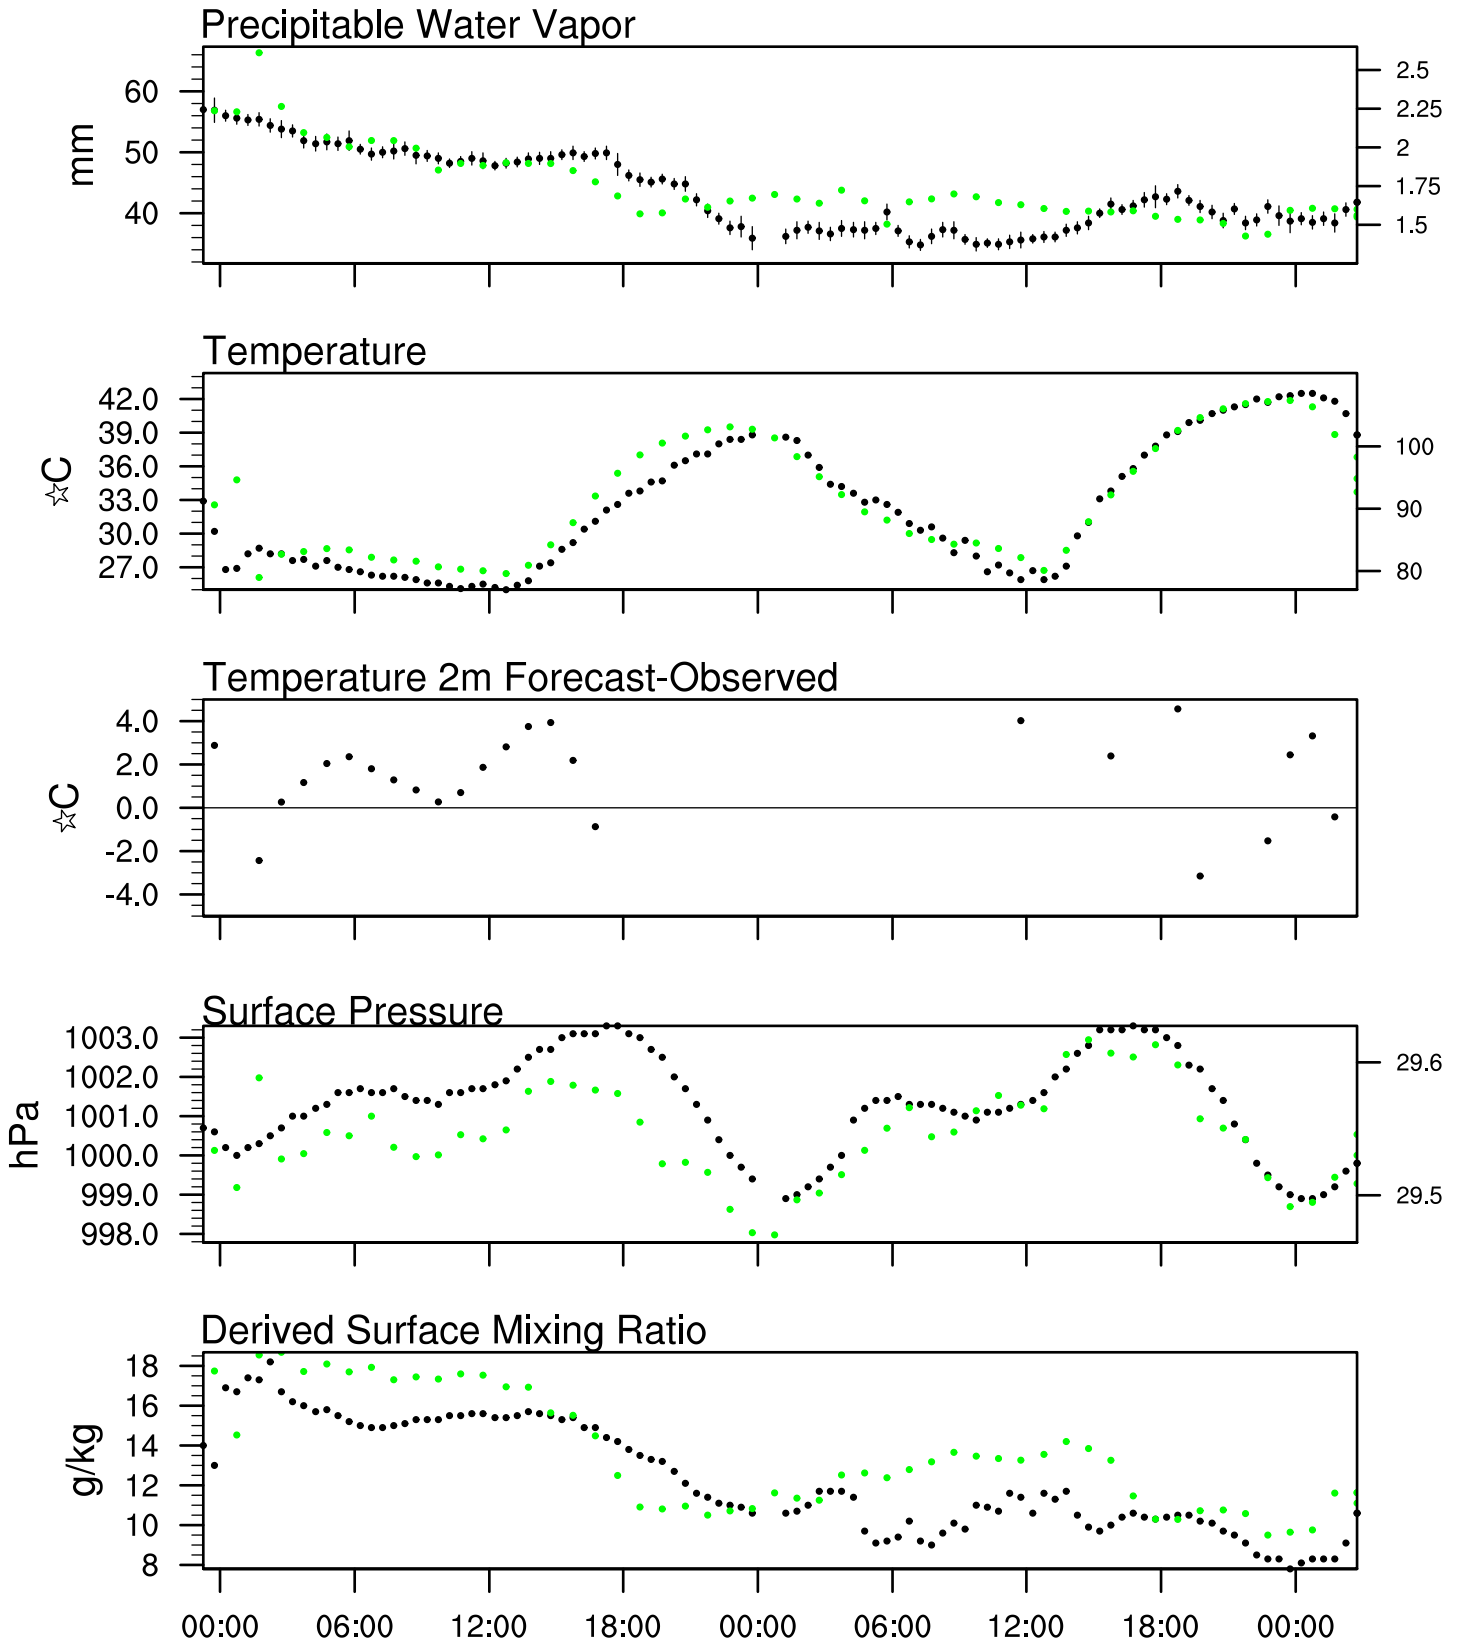

Roll, AZ

25 Jul 2021 23:45 UTC - 29 Jul 2021 12:15 UTC

Roll, AZ 25Jul 2021 23Z

Plcl=868 Tlcl[C]=20 Shox=-1 Pwat[cm]=6 Cape[J]= 3333

Roll, AZ 26Jul 2021 11Z

Plcl=936 Tlcl[C]=21 Shox=3 Pwat[cm]=5 Cape[J]= 1396

Roll, AZ 26Jul 2021 23Z

Plcl=716 Tlcl[C]=9 Shox=0 Pwat[cm]=4 Cape[J]= 778

Roll, AZ 27Jul 2021 11Z

Ptcl=859 Tlcl[C]=15 Shox=0 Pwat[cm]=4 Cape[J]= 28

Roll, AZ 27Jul 2021 23Z

Plcl=681 Tlcl[C]=7 Shox=0 Pwat[cm]=4 Cape[J]= 1402