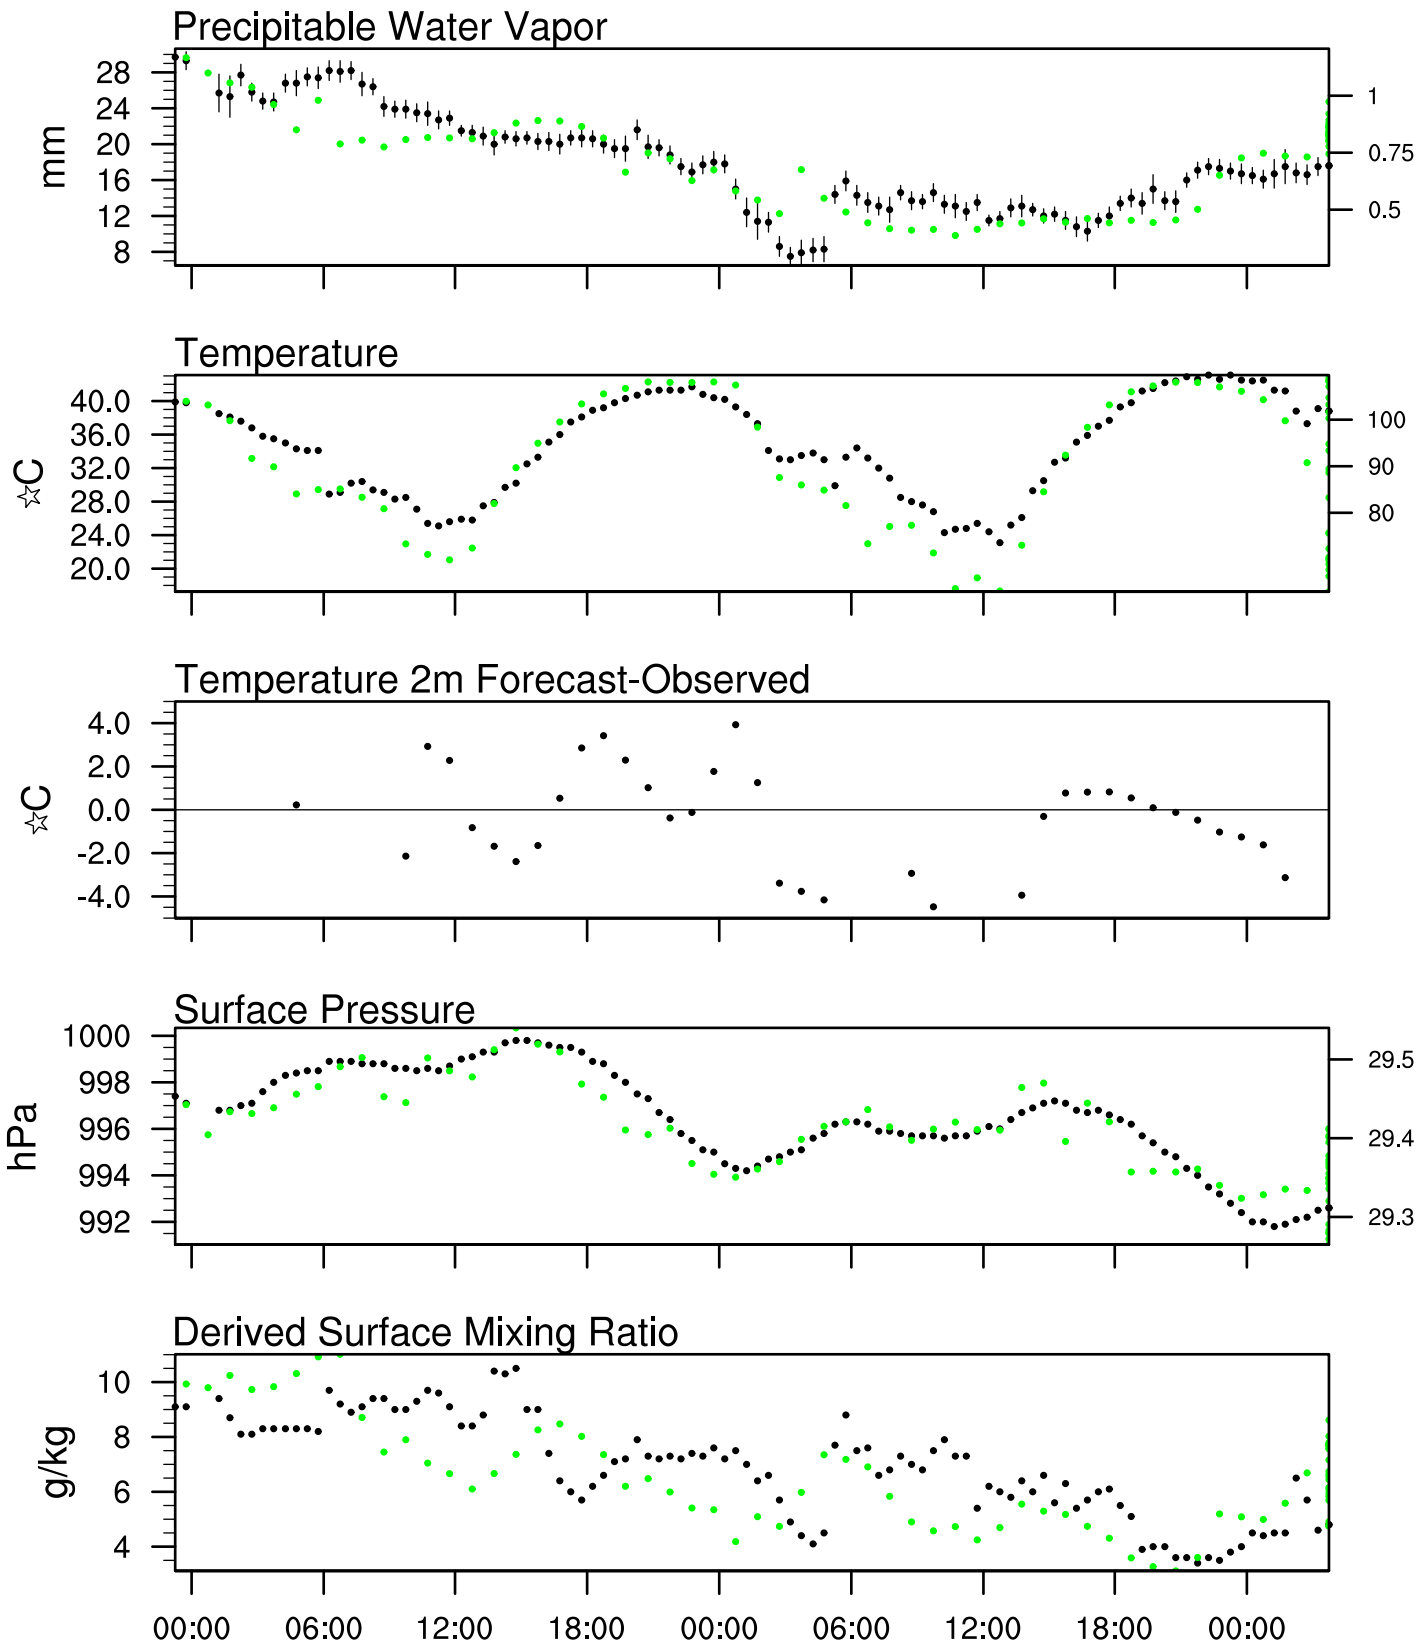

Roll, AZ

24 Jun 2021 23:45 UTC - 28 Jun 2021 12:15 UTC

Roll, AZ 24Jun 2021 23Z

Plcl=710 Tlcl[C]=9 Shox=0 Pwat[cm]=3 Cape[J]= 362

Roll, AZ 25Jun 2021 11Z

Plcl=800 Tlcl[C]=4 Shox=4 Pwat[cm]=2 Cape[J]= 0

Roll, AZ 25Jun 2021 23Z

Plcl=607 Tlcl[C]=-2 Shox=8 Pwat[cm]=2 Cape[J]= 68

Roll, AZ 26Jun 2021 11Z

Plcl=742 Tlcl[C]=-2 Shox=13 Pwat[cm]=1 Cape[J]= 0

Roll, AZ 26Jun 2021 23Z

Plcl=608 Tlcl[C]=-2 Shox=5 Pwat[cm]=2 Cape[J]= 43

Roll, AZ 27Jun 2021 11Z

Plcl=848 Tlcl[C]=5 Shox=4 Pwat[cm]=2 Cape[J]= 0

Roll, AZ 27Jun 2021 23Z

Plcl=592 Tlcl[C]=-4 Shox=3 Pwat[cm]=2 Cape[J]= 56

Roll, AZ 28Jun 2021 11Z

Plcl=763 Tlcl[C]=3 Shox=0 Pwat[cm]=3 Cape[J]= 0