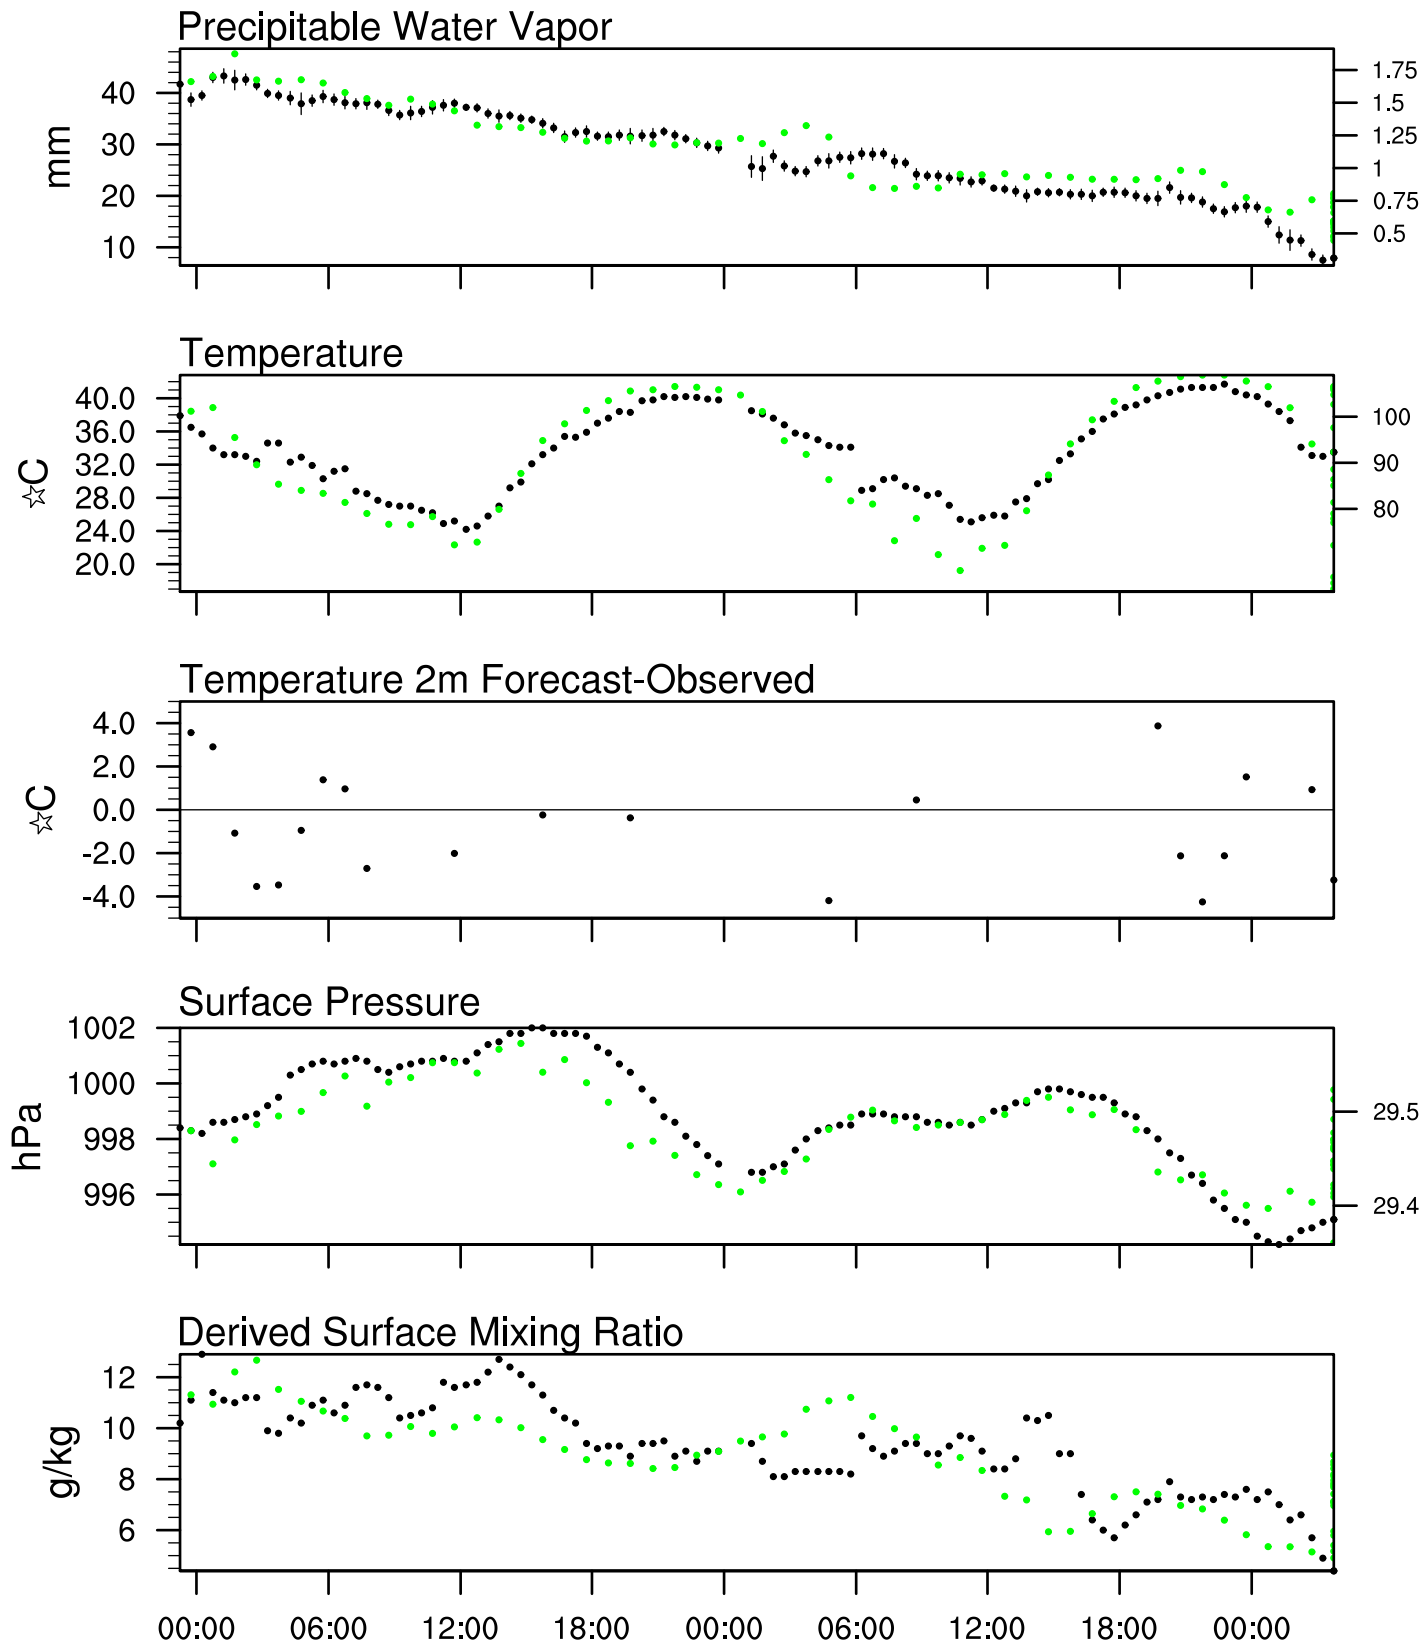

Roll, AZ

23 Jun 2021 23:45 UTC - 27 Jun 2021 12:15 UTC

Roll, AZ 23Jun 2021 23Z

Plcl=736 Tlcl[C]=10 Shox=-1 Pwat[cm]=4 Cape[J]= 861

Roll, AZ 24Jun 2021 11Z

Plcl=868 Tlcl[C]=11 Shox=0 Pwat[cm]=4 Cape[J]= 0

Roll, AZ 24Jun 2021 23Z

Plcl=682 Tlcl[C]=6 Shox=1 Pwat[cm]=3 Cape[J]= 272

Roll, AZ 25Jun 2021 11Z

Plcl=847 Tlcl[C]=9 Shox=4 Pwat[cm]=2 Cape[J]= 0

Roll, AZ 25Jun 2021 23Z

Plcl=619 Tlcl[C]=0 Shox=7 Pwat[cm]=2 Cape[J]= 55

Roll, AZ 26Jun 2021 11Z

PlcI=867 Tlcl[C]=7 Shox=9 Pwat[cm]=1 Cape[J]= 0

Roll, AZ 26Jun 2021 23Z

Plcl=606 Tlcl[C]=-3 Shox=6 Pwat[cm]=2 Cape[J]= 53

Roll, AZ 27Jun 2021 11Z

Plcl=840 Tlcl[C]=5 Shox=1 Pwat[cm]=2 Cape[J]= 0