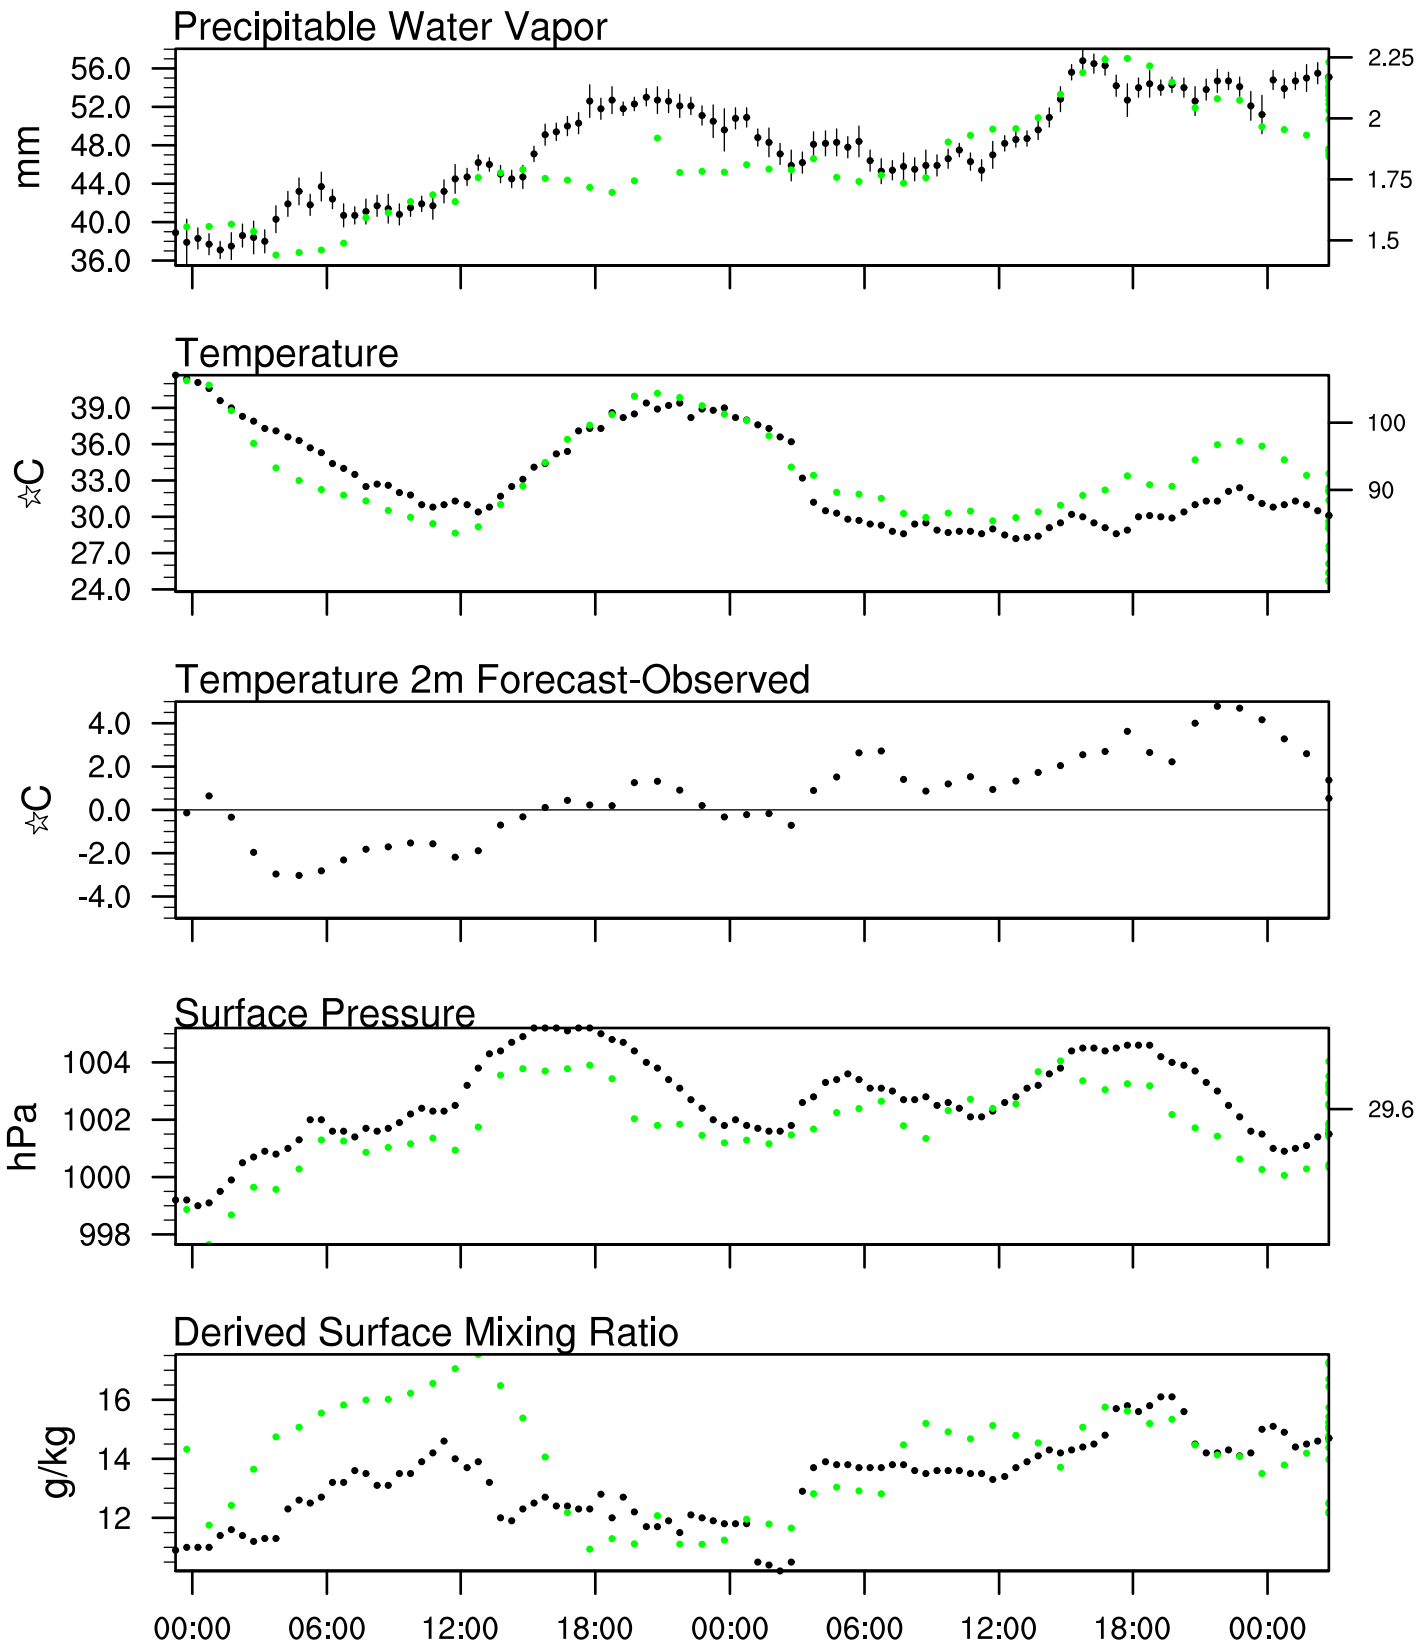

Roll, AZ

22 Jul 2021 23:45 UTC - 26 Jul 2021 12:15 UTC

Roll, AZ 22Jul 2021 23Z

Plcl=730 Tlcl[C]=12 Shox=0 Pwat[cm]=4 Cape[J]= 1882

Roll, AZ 23Jul 2021 11Z

Plcl=903 Tlcl[C]=20 Shox=2 Pwat[cm]=4 Cape[J]= 1323

Roll, AZ 23Jul 2021 23Z

Plcl=734 Tlcl[C]=11 Shox=0 Pwat[cm]=4 Cape[J]= 600

Roll, AZ 24Jul 2021 11Z

Plcl=876 Tlcl[C]=18 Shox=4 Pwat[cm]=5 Cape[J]= 827

Roll, AZ 24Jul 2021 23Z

Plcl=791 Tlcl[C]=15 Shox=0 Pwat[cm]=5 Cape[J]= 1492