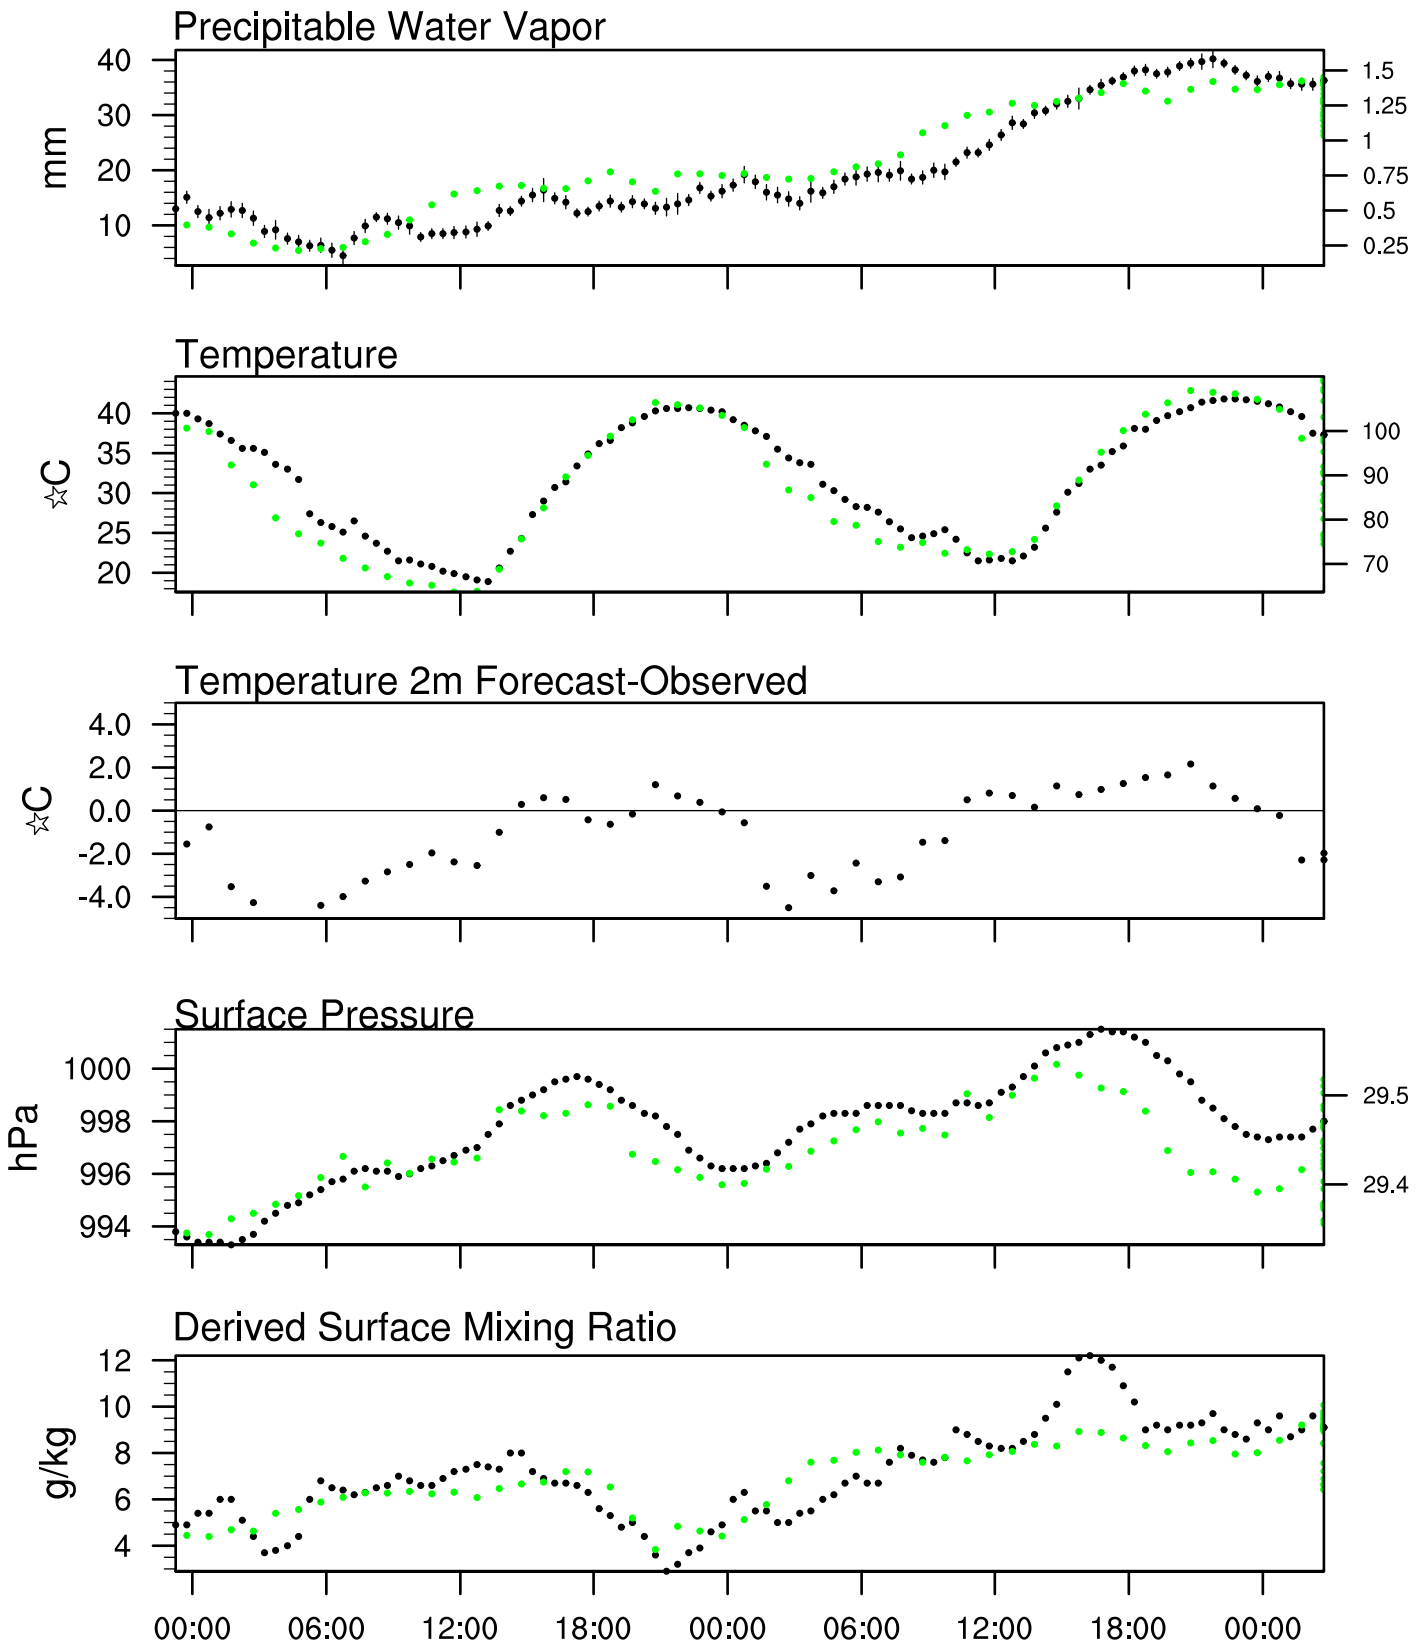

Roll, AZ

22 Aug 2021 23:45 UTC - 26 Aug 2021 12:15 UTC

Roll, AZ 22Aug 2021 23Z

Plcl=624 Tlcl[C]=-2 Shox=11 Pwat[cm]=1 Cape[J]= 9

Roll, AZ 23Aug 2021 11Z

Plcl=836 Tlcl[C]=4 Shox=11 Pwat[cm]=2 Cape[J]= 0

Roll, AZ 23Aug 2021 23Z

Plcl=602 Tlcl[C]=-4 Shox=9 Pwat[cm]=2 Cape[J]= 13

Roll, AZ 24Aug 2021 11Z

Plcl=833 Tlcl[C]=8 Shox=7 Pwat[cm]=3 Cape[J]= 0

Roll, AZ 24Aug 2021 23Z

Plcl=656 Tlcl[C]=4 Shox=3 Pwat[cm]=3 Cape[J]= 149

Roll, AZ 25Aug 2021 11Z

Plcl=821 Tlcl[C]=9 Shox=3 Pwat[cm]=3 Cape[J]= 0

Roll, AZ 25Aug 2021 23Z

Plcl=615 Tlcl[C]=0 Shox=3 Pwat[cm]=3 Cape[J]= 0

Roll, AZ 26Aug 2021 11Z

Plcl=758 Tlcl[C]=2 Shox=3 Pwat[cm]=3 Cape[J]= 0