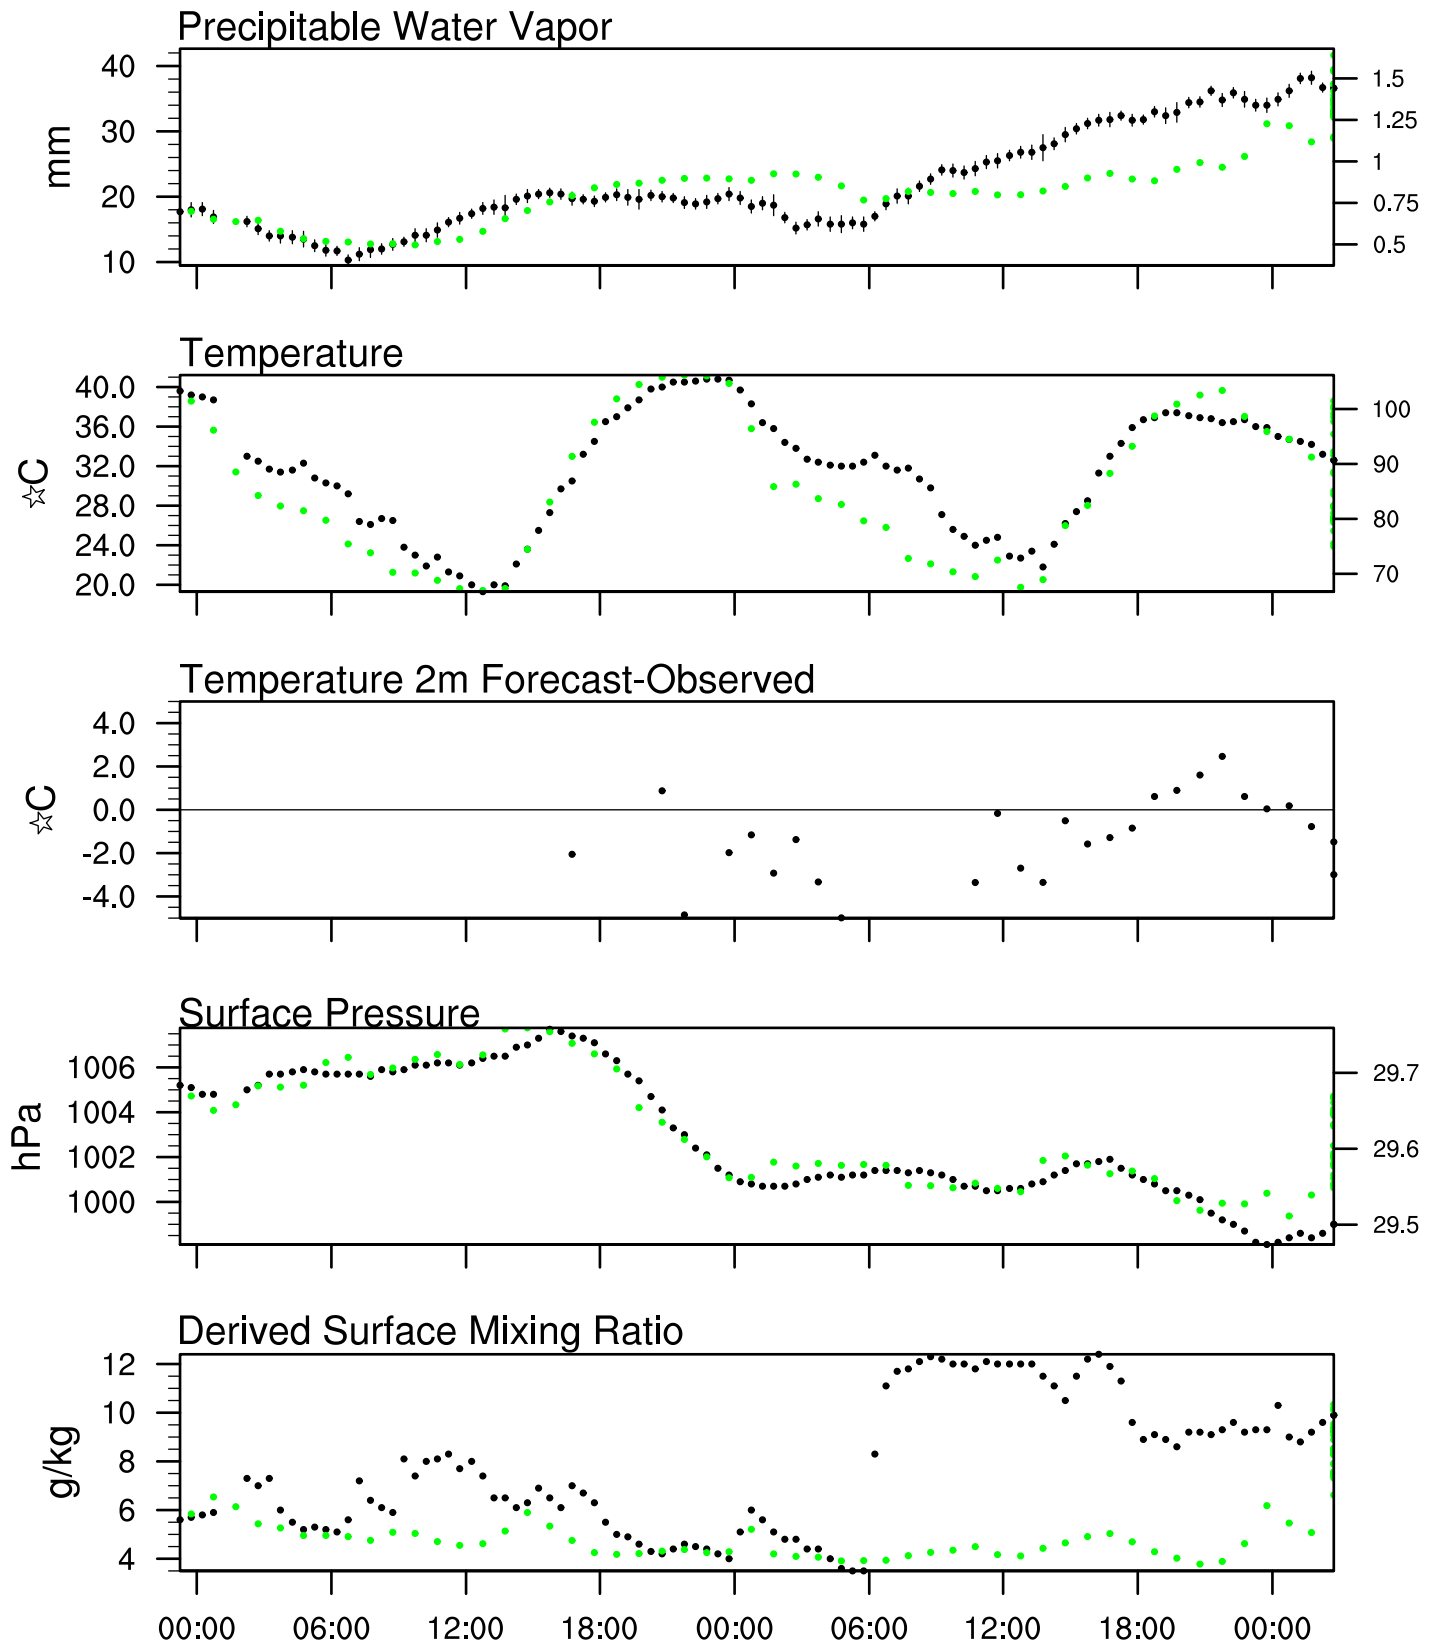

Roll, AZ

21 Sep 2021 23:45 UTC - 25 Sep 2021 12:15 UTC

Roll, AZ 21Sep 2021 23Z

Plcl=649 Tlcl[C]=0 Shox=6 Pwat[cm]=2 Cape[J]=0

Roll, AZ 22Sep 2021 11Z

Plcl=760 Tlcl[C]=-1 Shox=7 Pwat[cm]=1 Cape[J]= 0

Roll, AZ 22Sep 2021 23Z

Plcl=597 Tlcl[C]=-5 Shox=6 Pwat[cm]=2 Cape[J]= 0

Roll, AZ 23Sep 2021 11Z

Plcl=724 Tlcl[C]=-3 Shox=6 Pwat[cm]=2 Cape[J]= 0

Roll, AZ 23Sep 2021 23Z

Plcl=670 Tlcl[C]=0 Shox=1 Pwat[cm]=3 Cape[J]= 0

Roll, AZ 24Sep 2021 11Z

Plcl=832 Tlcl[C]=10 Shox=1 Pwat[cm]=4 Cape[J]= 0

Roll, AZ 24Sep 2021 23Z

Plcl=709 Tlcl[C]=6 Shox=0 Pwat[cm]=4 Cape[J]= 891

Roll, AZ 25Sep 2021 11Z

Plcl=837 Tlcl[C]=8 Shox=1 Pwat[cm]=3 Cape[J]=0