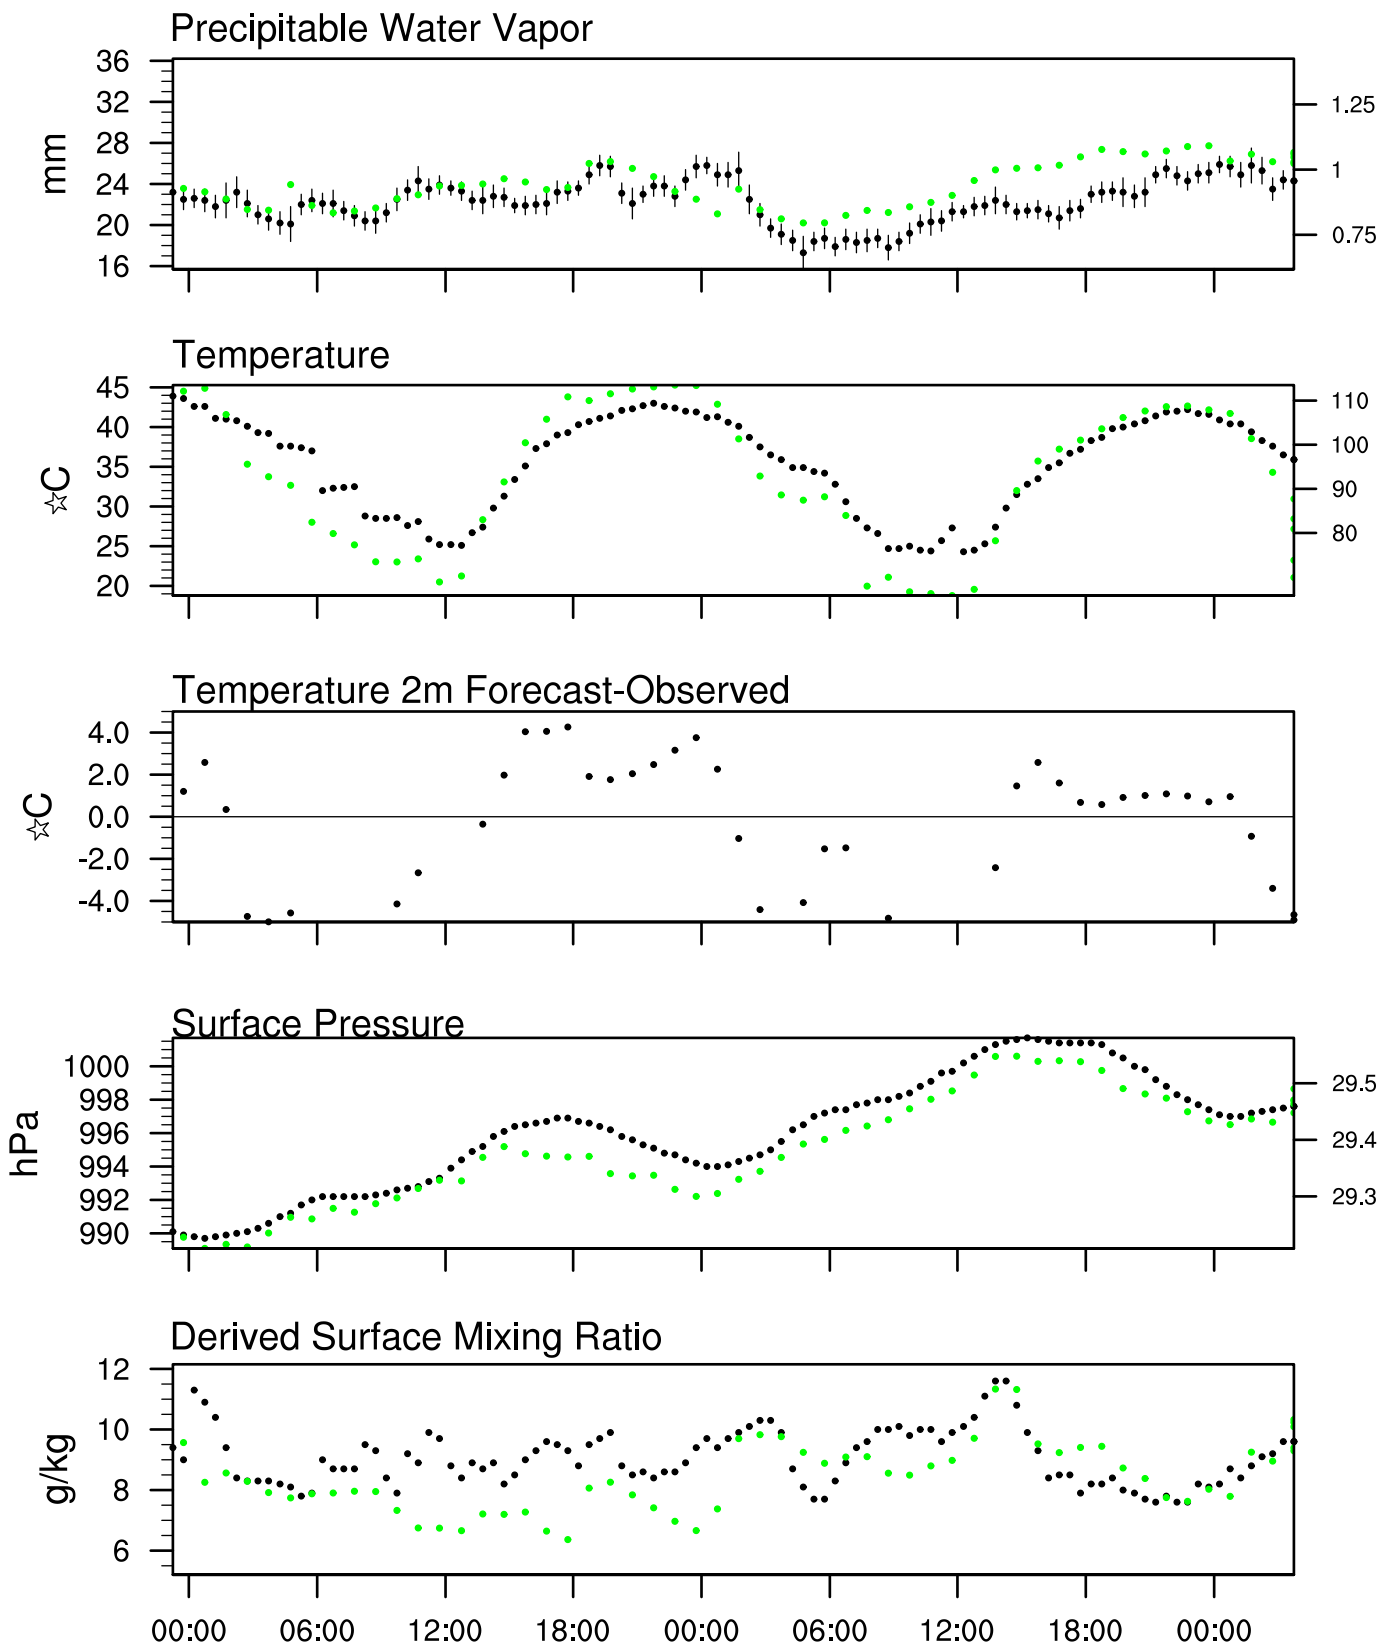

Roll, AZ

19 Jun 2021 23:45 UTC - 23 Jun 2021 12:15 UTC

Roll, AZ 19Jun 2021 23Z

Plcl=638 Tlcl[C]=5 Shox=2 Pwat[cm]=2 Cape[J]= 779

Roll, AZ 20Jun 2021 11Z

Plcl=798 Tlcl[C]=4 Shox=2 Pwat[cm]=2 Cape[J]= 0

Roll, AZ 20Jun 2021 23Z

Plcl=610 Tlcl[C]=1 Shox=4 Pwat[cm]=2 Cape[J]= 290

Roll, AZ 21Jun 2021 11Z

Plcl=875 Tlcl[C]=10 Shox=4 Pwat[cm]=2 Cape[J]= 0

Roll, AZ 21 Jun 2021 23Z

Plcl=657 Tlcl[C]=4 Shox=1 Pwat[cm]=3 Cape[J]= 590

Roll, AZ 22Jun 2021 11Z

Plcl=868 Tlcl[C]=10 Shox=4 Pwat[cm]=3 Cape[J]= 0

Roll, AZ 22Jun 2021 23Z

Plcl=604 Tlcl[C]=-1 Shox=2 Pwat[cm]=3 Cape[J]= 181

Roll, AZ 23Jun 2021 11Z

Plcl=745 Tlcl[C]=6 Shox=1 Pwat[cm]=3 Cape[J]= 0