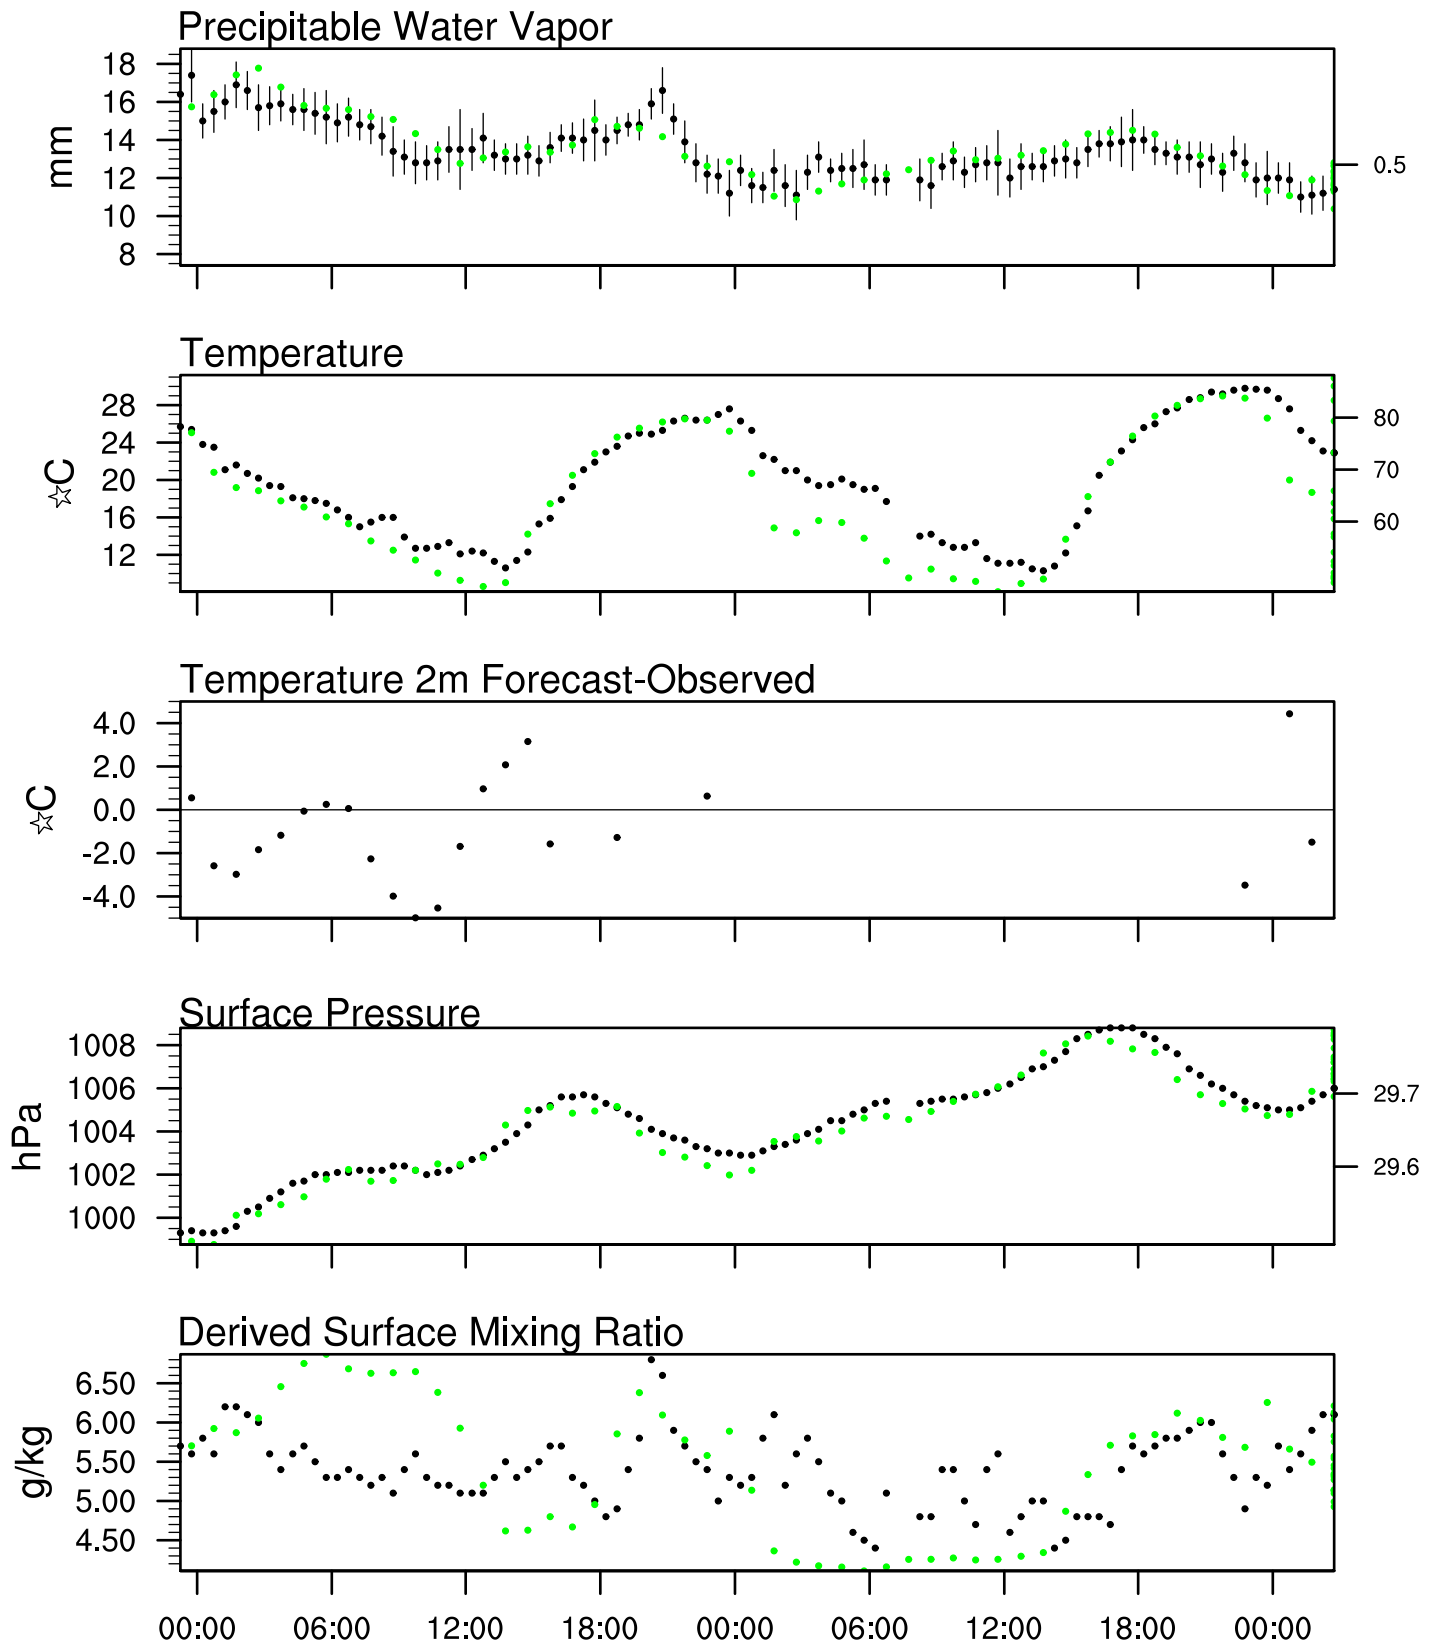

# Roll, AZ 18Oct 2021 23Z

Plcl=771 Tlcl[C]=3 Shox=9 Pwat[cm]=2 Cape[J]= 0