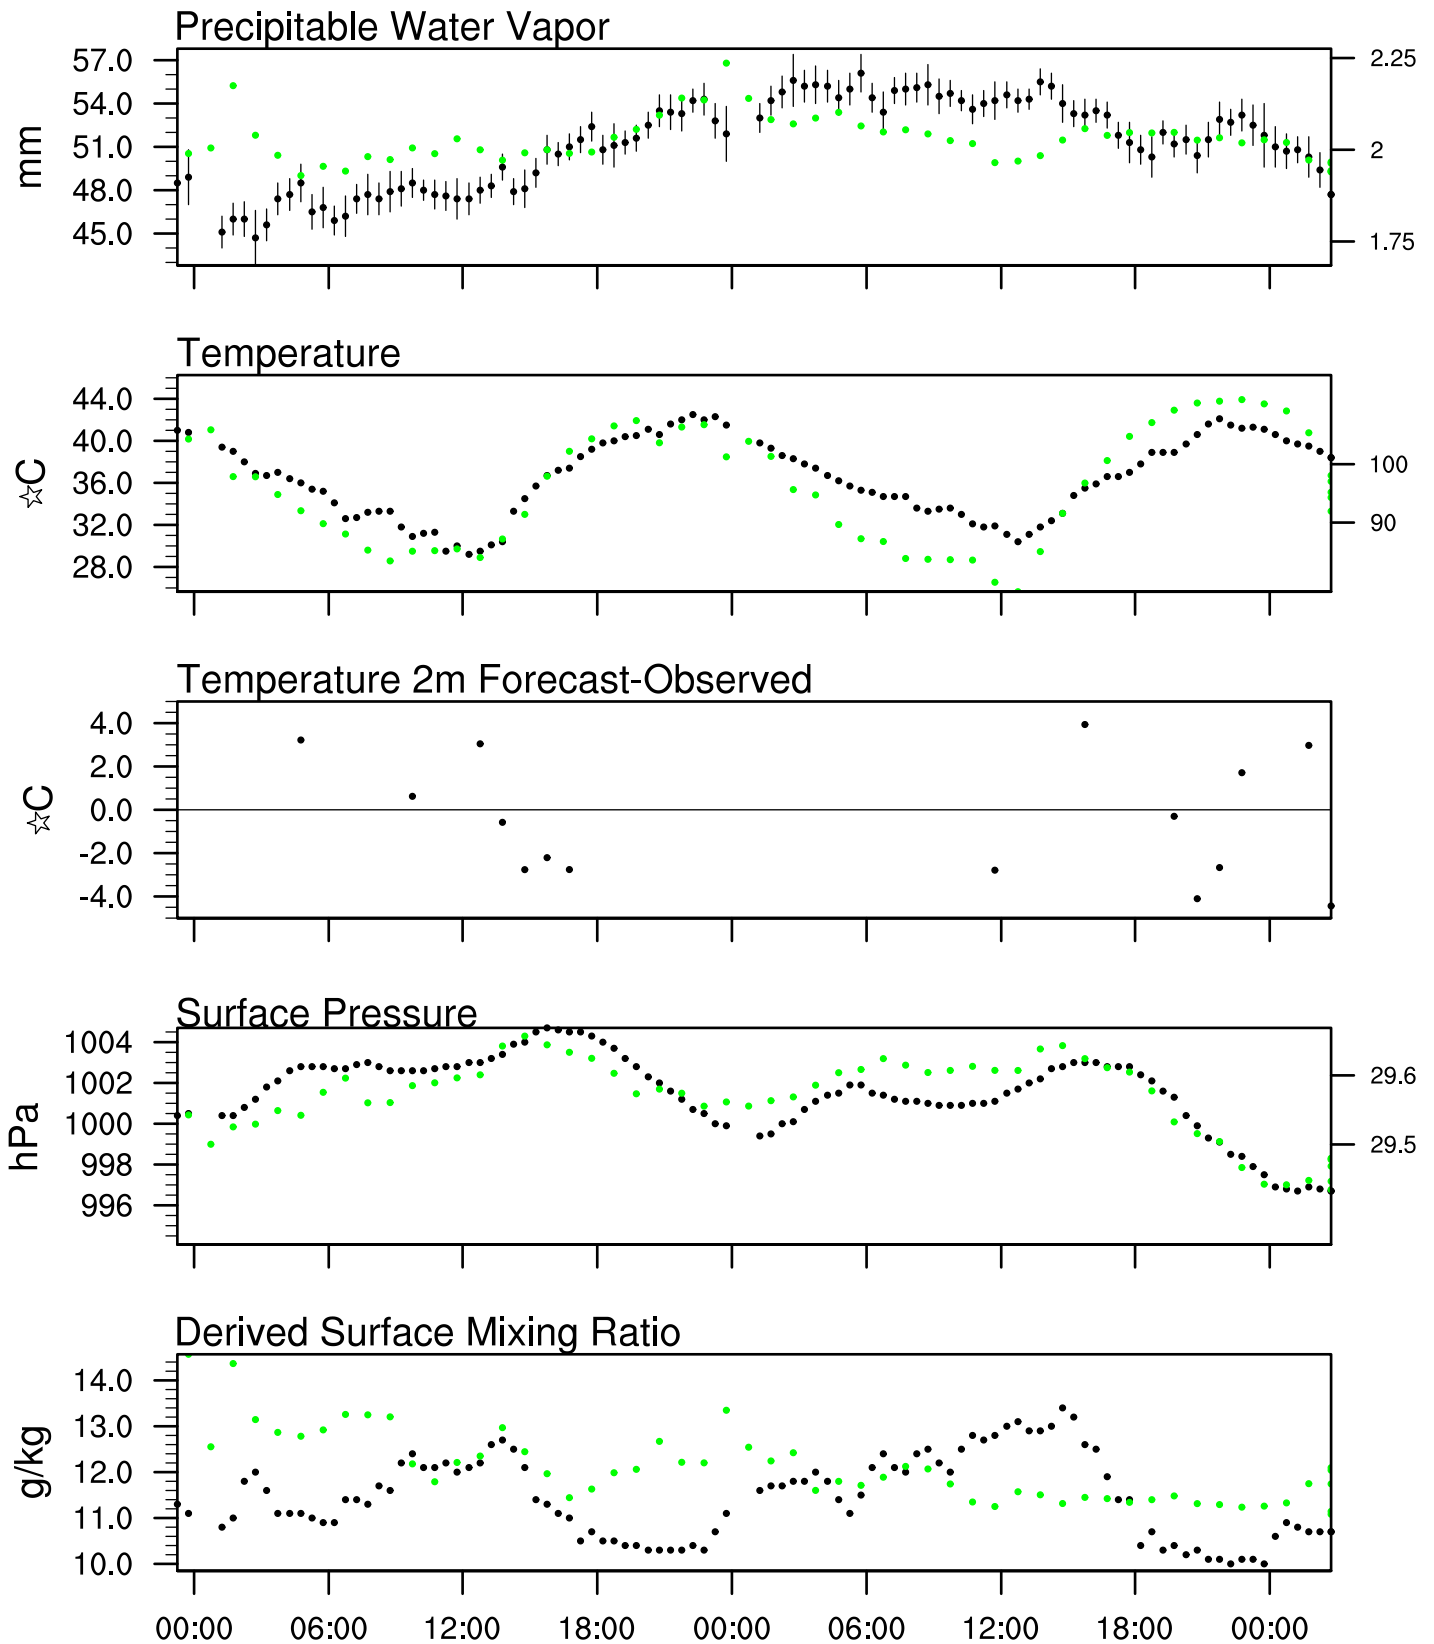

Roll, AZ

18 Jul 2021 23:45 UTC - 22 Jul 2021 12:15 UTC

Roll, AZ 18Jul 2021 23Z

Plcl=758 Tlcl[C]=14 Shox=-1 Pwat[cm]=5 Cape[J]= 2233

Roll, AZ 19Jul 2021 11Z

Ptcl=835 Tlcl[C]=14 Shox=-2 Pwat[cm]=5 Cape[J]= 25

Roll, AZ 19Jul 2021 23Z

Plcl=761 Tlcl[C]=14 Shox=-1 Pwat[cm]=6 Cape[J]= 1505

Roll, AZ 20Jul 2021 11Z

Plcl=843 Tlcl[C]=13 Shox=-1 Pwat[cm]=5 Cape[J]= 0

Roll, AZ 20Jul 2021 23Z

Plcl=690 Tlcl[C]=10 Shox=-1 Pwat[cm]=5 Cape[J]= 1939

Roll, AZ 21 Jul 2021 11Z

Plcl=803 Tlcl[C]=13 Shox=-1 Pwat[cm]=5 Cape[J]= 0

Roll, AZ 21 Jul 2021 23Z

Plcl=671 Tlcl[C]=9 Shox=-2 Pwat[cm]=5 Cape[J]= 2983

Roll, AZ 22Jul 2021 11Z

Plcl=852 Tlcl[C]=17 Shox=1 Pwat[cm]=5 Cape[J]= 1208