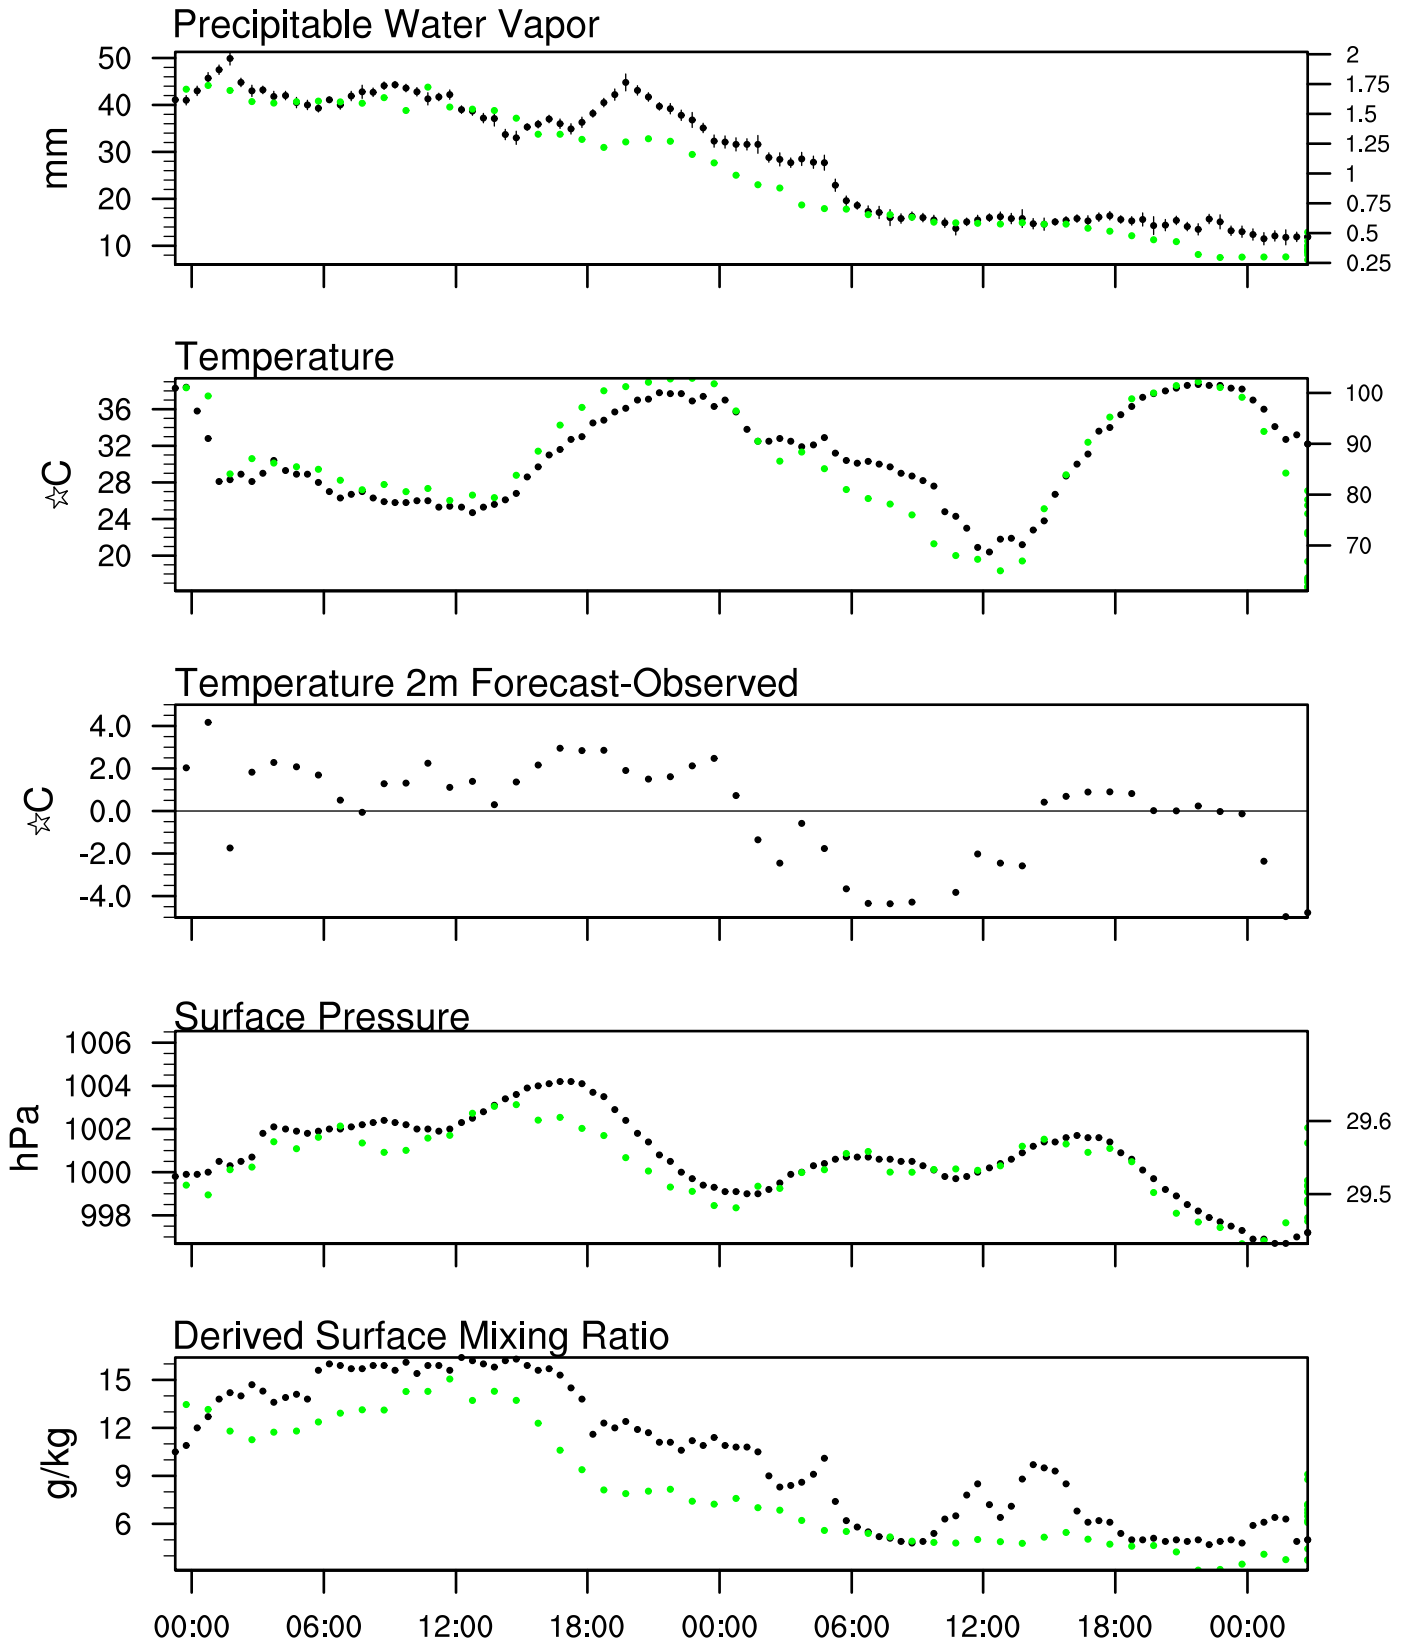

Roll, AZ

17 Sep 2021 23:45 UTC - 21 Sep 2021 12:15 UTC

Roll, AZ 17Sep 2021 23Z

Plcl=770 Tlcl[C]=14 Shox=-2 Pwat[cm]=4 Cape[J]= 2484

Roll, AZ 18Sep 2021 11Z

Plcl=906 Tlcl[C]=18 Shox=0 Pwat[cm]=4 Cape[J]= 86

Roll, AZ 18Sep 2021 23Z

Plcl=668 Tlcl[C]=3 Shox=6 Pwat[cm]=3 Cape[J]= 0

Roll, AZ 19Sep 2021 11Z

Plcl=772 Tlcl[C]=0 Shox=8 Pwat[cm]=1 Cape[J]= 0

Roll, AZ 19Sep 2021 23Z

Plcl=593 Tlcl[C]=-8 Shox=13 Pwat[cm]=1 Cape[J]= 7