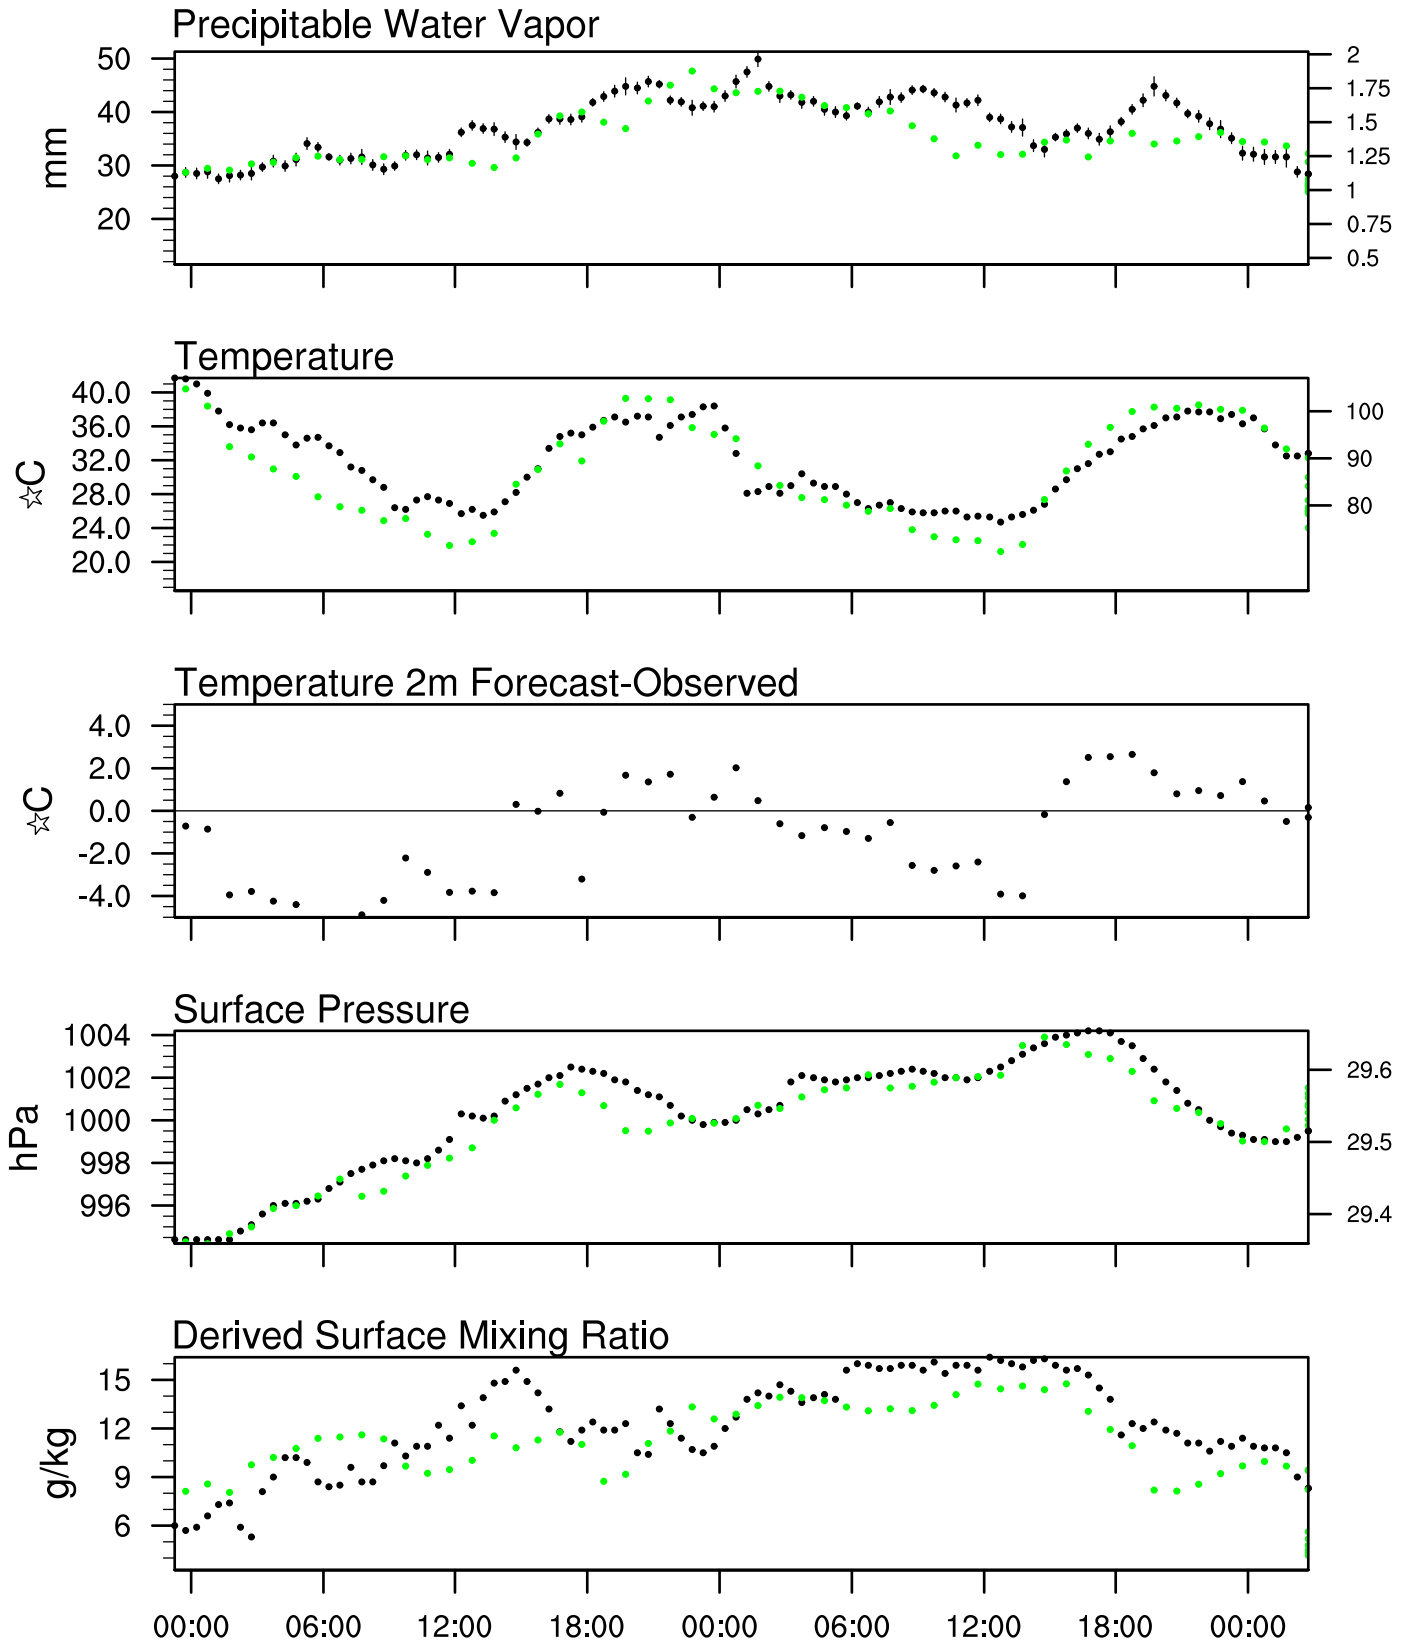

# Roll, AZ 16Sep 2021 23Z

Plcl=673 Tlcl[C]=5 Shox=1 Pwat[cm]=3 Cape[J]= 635