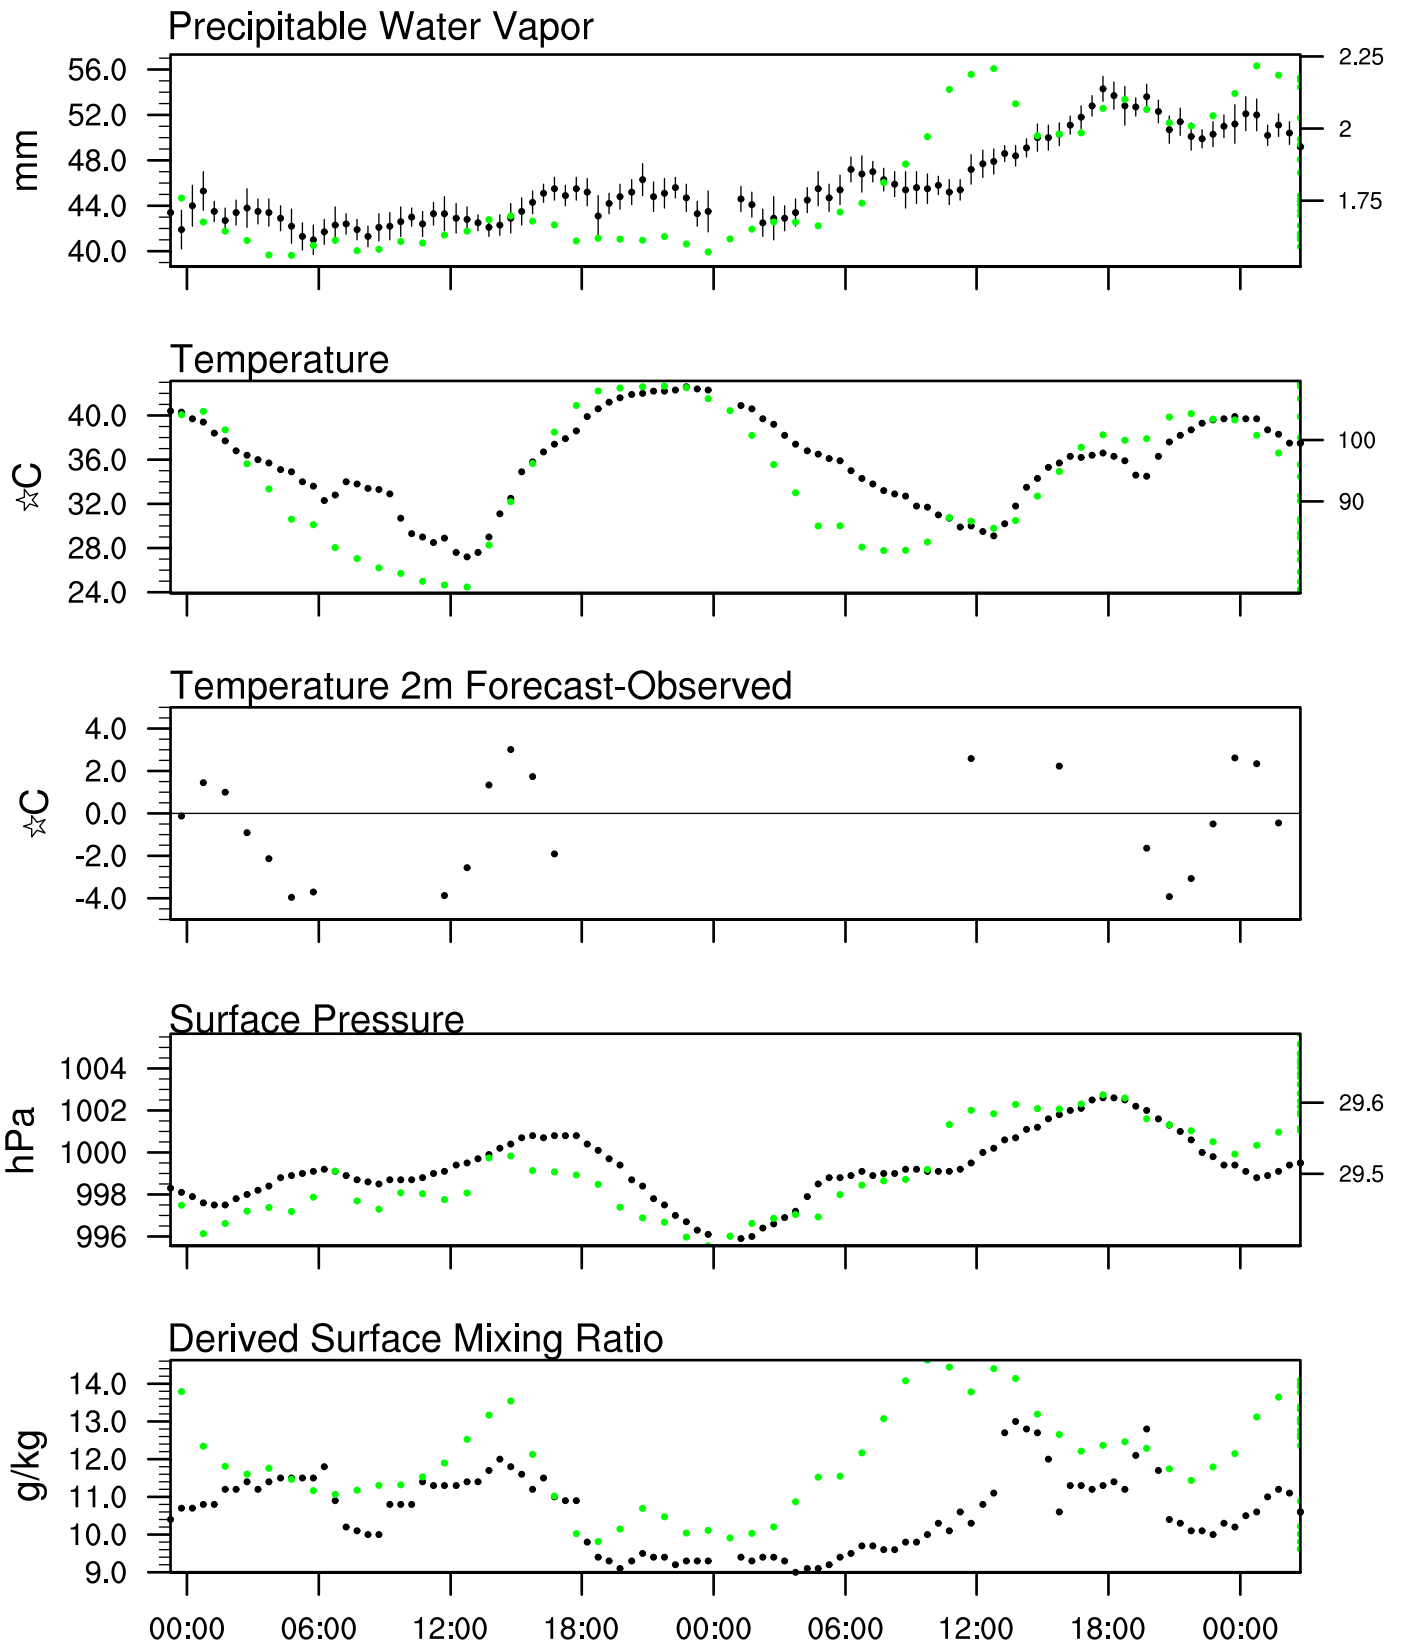

Roll, AZ

15 Jul 2021 23:45 UTC - 19 Jul 2021 12:15 UTC

Roll, AZ 15Jul 2021 23Z

Plcl=747 Tlcl[C]=13 Shox=-2 Pwat[cm]=4 Cape[J]= 2393

Roll, AZ 16Jul 2021 11Z

Ptcl=882 Tlcl[C]=15 Shox=-1 Pwat[cm]=4 Cape[J]= 0

Roll, AZ 16Jul 2021 23Z

Plcl=691 Tlcl[C]=8 Shox=0 Pwat[cm]=4 Cape[J]= 633

Roll, AZ 17Jul 2021 11Z

Plcl=849 Tlcl[C]=16 Shox=0 Pwat[cm]=6 Cape[J]= 135

Roll, AZ 17Jul 2021 23Z

Plcl=738 Tlcl[C]=12 Shox=0 Pwat[cm]=5 Cape[J]= 1358