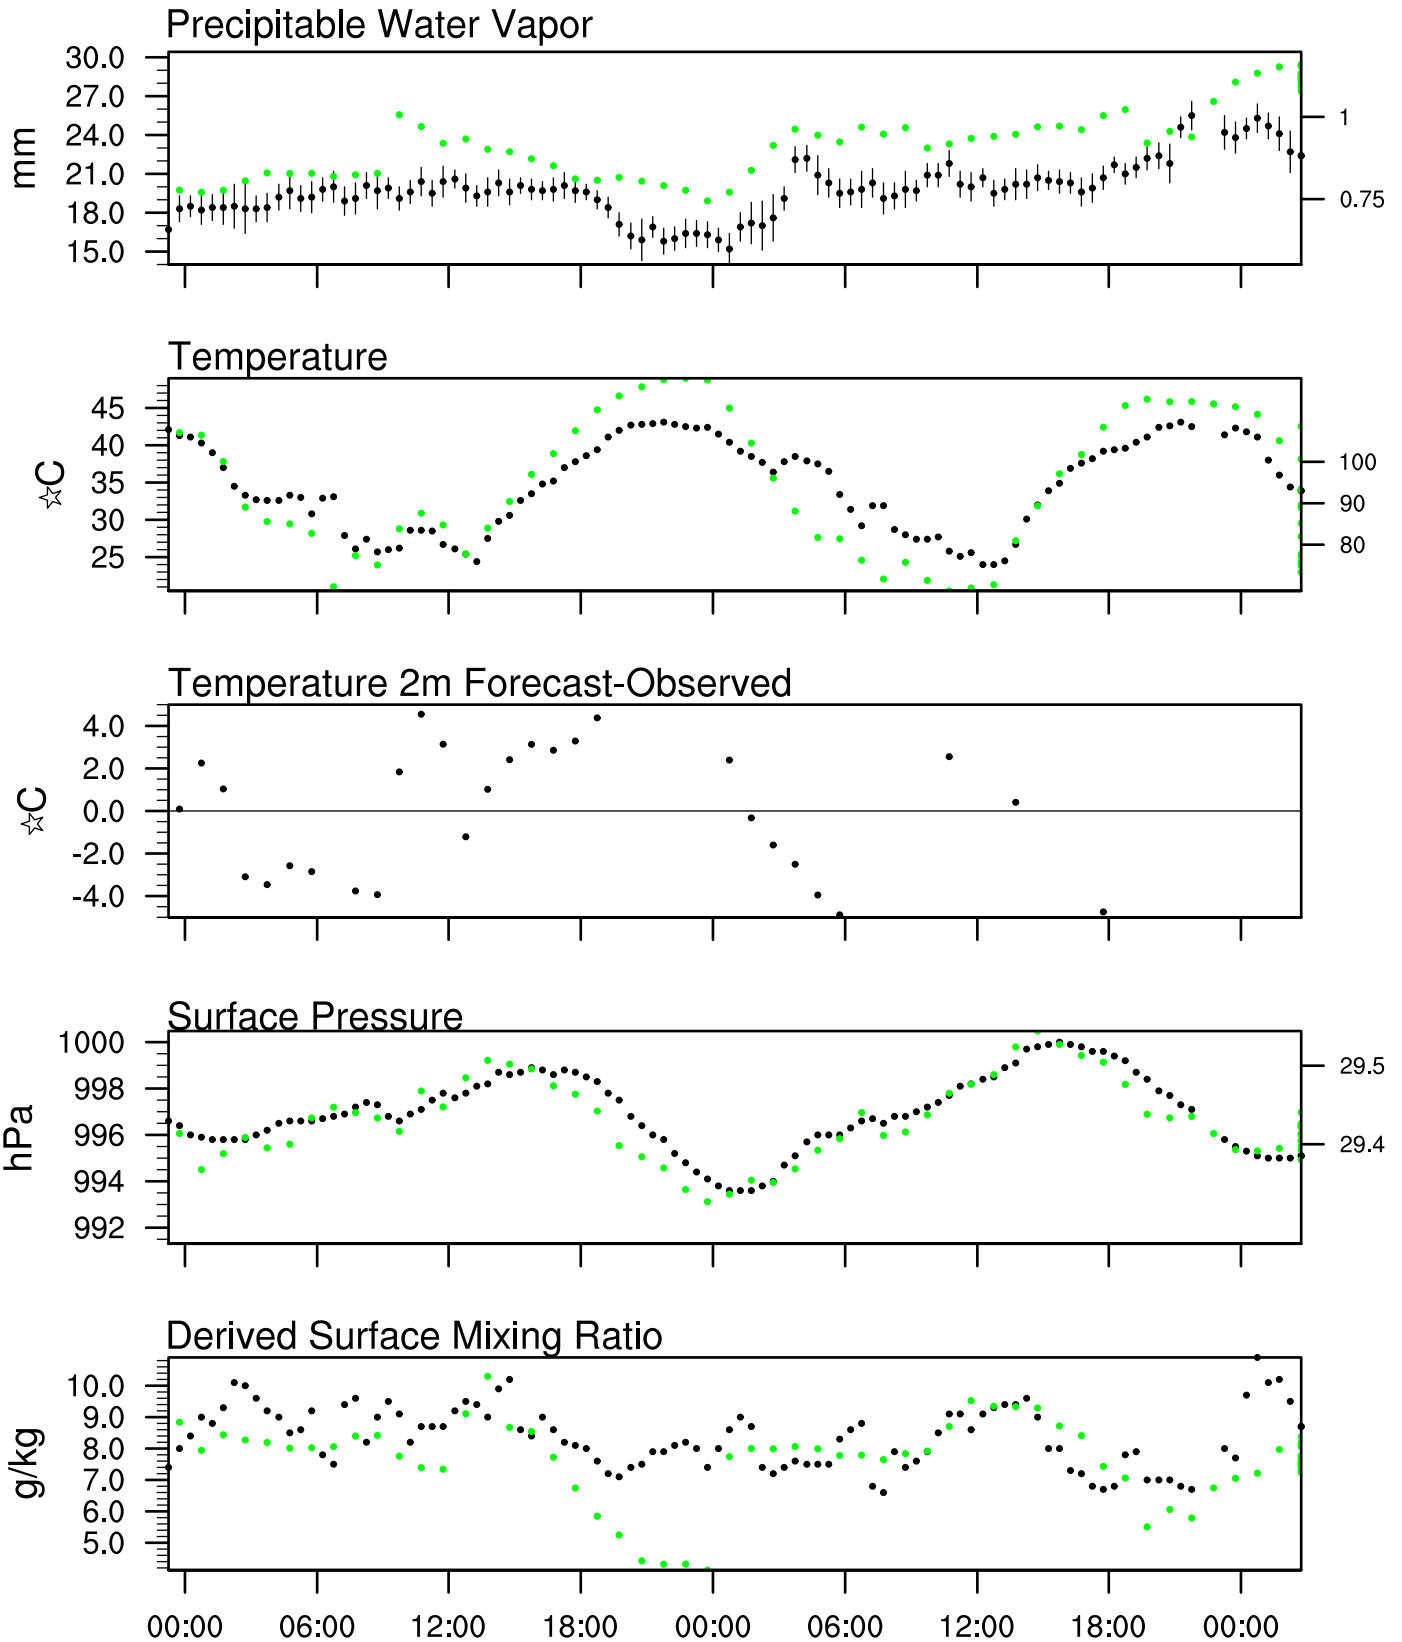

Roll, AZ

14 Jun 2021 23:45 UTC - 18 Jun 2021 12:15 UTC

Roll, AZ 14Jun 2021 23Z

Plcl=656 Tlcl[C]=4 Shox=6 Pwat[cm]=2 Cape[J]= 775

Roll, AZ 15Jun 2021 11Z

Plcl=750 Tlcl[C]=5 Shox=6 Pwat[cm]=2 Cape[J]= 0

Roll, AZ 15Jun 2021 23Z

Plcl=541 Tlcl[C]=-7 Shox=3 Pwat[cm]=2 Cape[J]= 481

Roll, AZ 16Jun 2021 11Z

Plcl=884 Tlcl[C]=11 Shox=1 Pwat[cm]=2 Cape[J]= 0

Roll, AZ 16Jun 2021 23Z

Plcl=619 Tlcl[C]=2 Shox=3 Pwat[cm]=3 Cape[J]= 1434

Roll, AZ 17Jun 2021 11Z

Plcl=818 Tlcl[C]=7 Shox=1 Pwat[cm]=3 Cape[J]= 0

Roll, AZ 17Jun 2021 23Z

Plcl=585 Tlcl[C]=-1 Shox=1 Pwat[cm]=3 Cape[J]= 697

Roll, AZ 18Jun 2021 11Z

Plcl=818 Tlcl[C]=8 Shox=0 Pwat[cm]=3 Cape[J]= 0