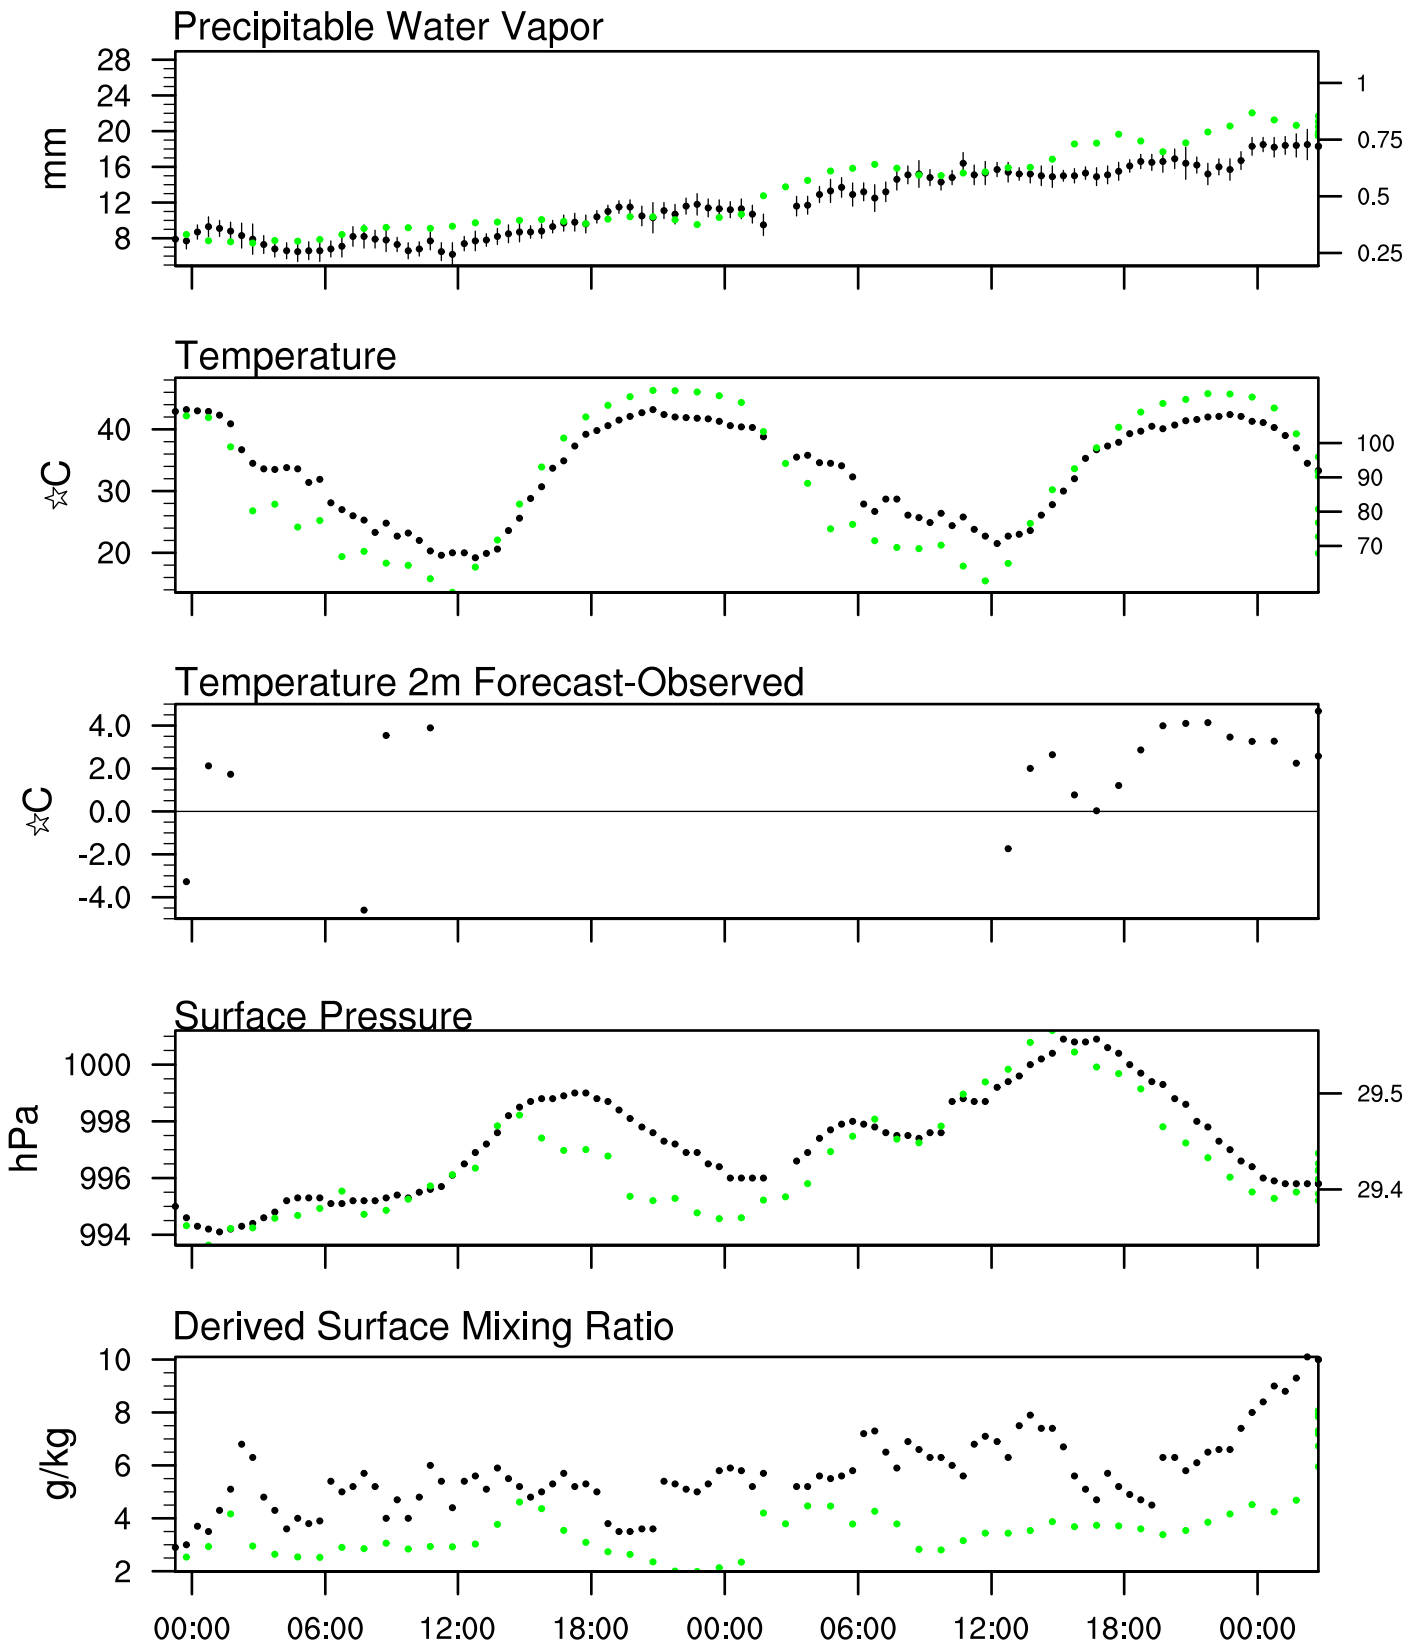

Roll, AZ

12 Jun 2021 23:45 UTC - 16 Jun 2021 12:15 UTC

Roll, AZ 12Jun 2021 23Z

Plcl=547 Tlcl[C]=-11 Shox=10 Pwat[cm]=1 Cape[J]= 16

Roll, AZ 13Jun 2021 11Z

Plcl=752 Tlcl[C]=-7 Shox=11 Pwat[cm]=1 Cape[J]= 0

Roll, AZ 13Jun 2021 23Z

Ptcl=504 Tlcl[C]=-16 Shox=8 Pwat[cm]=1 Cape[J]= 33

Roll, AZ 14Jun 2021 11Z

Plcl=755 Tlcl[C]=-4 Shox=7 Pwat[cm]=2 Cape[J]= 0

Roll, AZ 14Jun 2021 23Z

Ptcl=571 Tlcl[C]=-5 Shox=4 Pwat[cm]=2 Cape[J]= 300

Roll, AZ 15Jun 2021 11Z

Plcl=841 Tlcl[C]=5 Shox=4 Pwat[cm]=2 Cape[J]= 0

Roll, AZ 15Jun 2021 23Z

Plcl=576 Tlcl[C]=-3 Shox=1 Pwat[cm]=2 Cape[J]= 689

Roll, AZ 16Jun 2021 11Z

Plcl=775 Tlcl[C]=1 Shox=1 Pwat[cm]=2 Cape[J]= 0