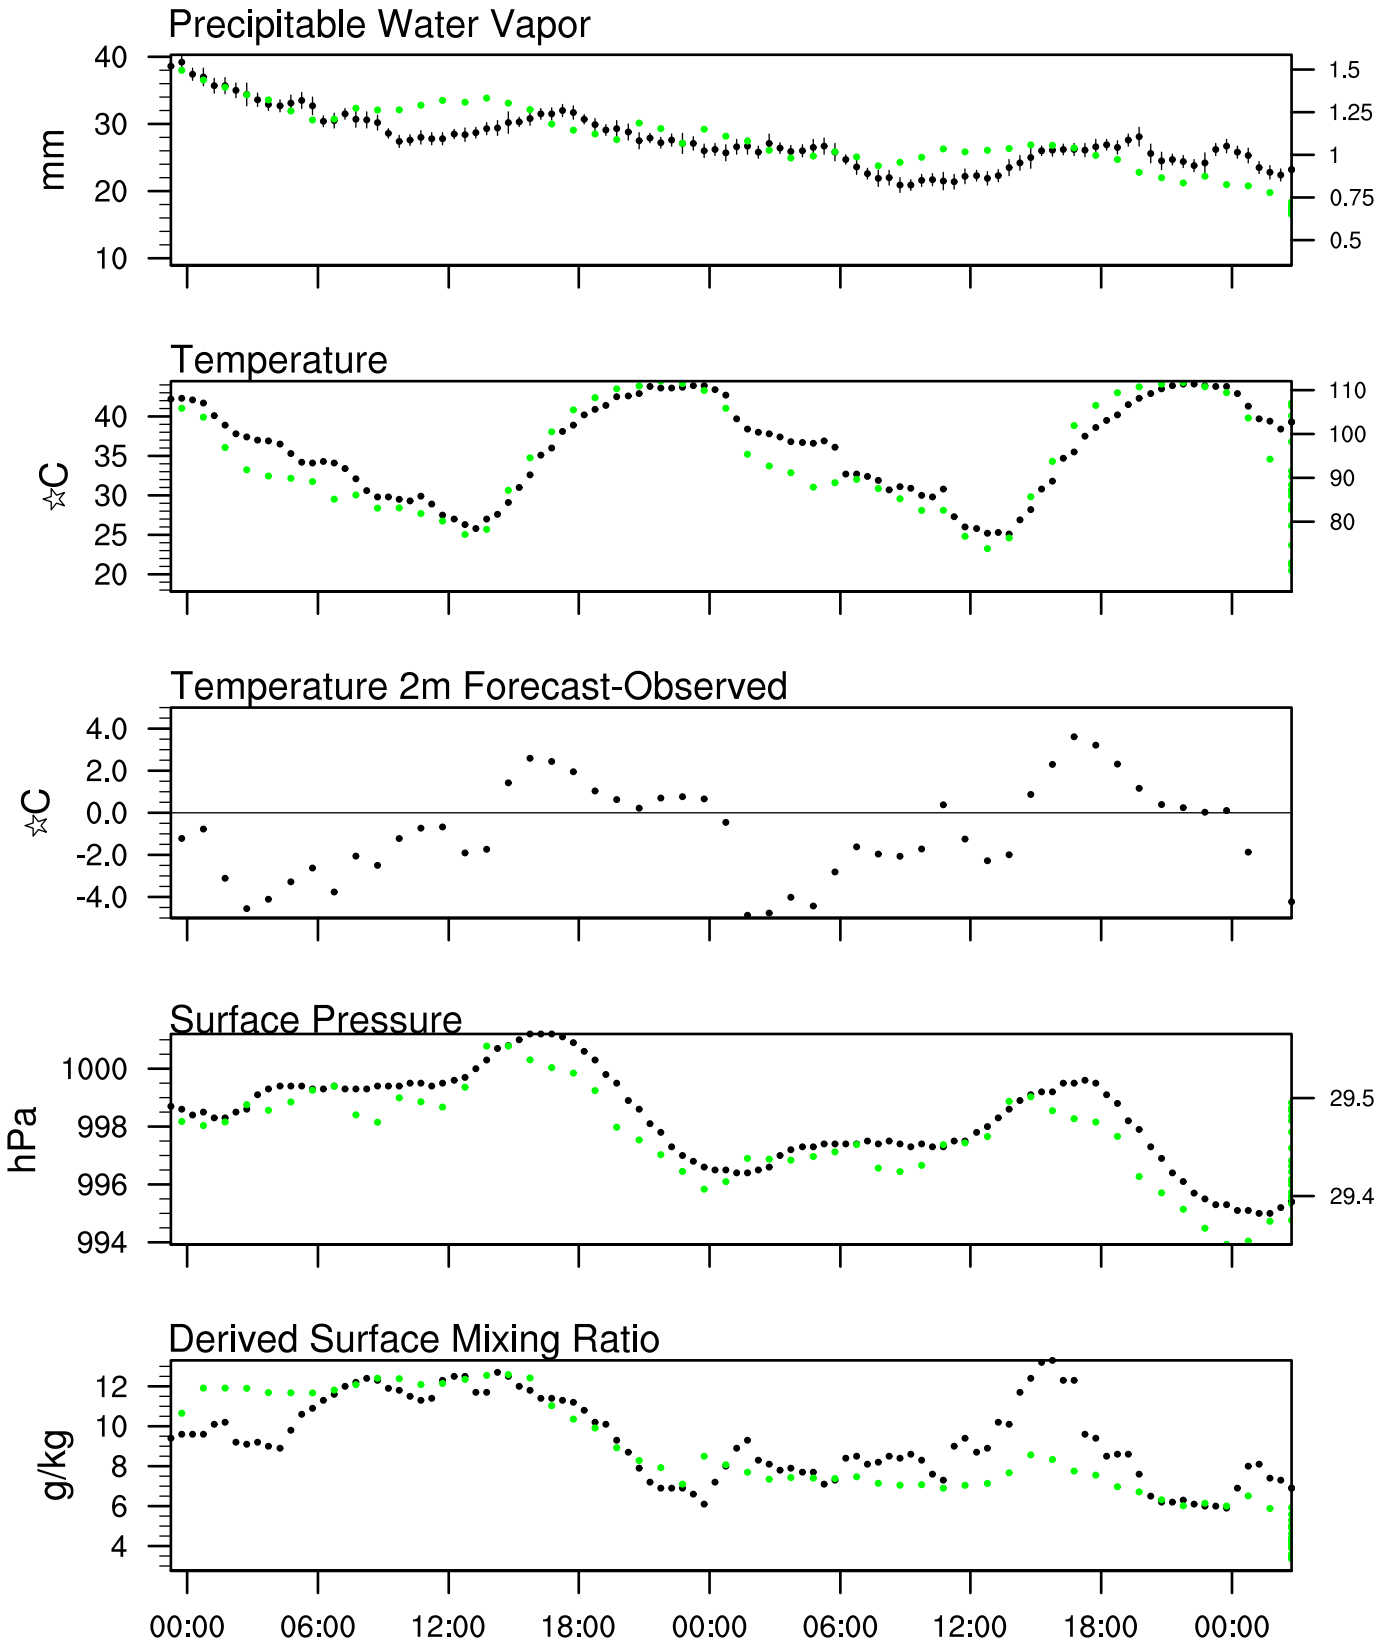

Roll, AZ

11 Sep 2021 23:45 UTC - 15 Sep 2021 12:15 UTC

Roll, AZ 11Sep 2021 23Z

Plcl=722 Tlcl[C]=12 Shox=-1 Pwat[cm]=4 Cape[J]= 2761

Roll, AZ 12Sep 2021 11Z

Plcl=845 Tlcl[C]=14 Shox=0 Pwat[cm]=3 Cape[J]= 0

Roll, AZ 12Sep 2021 23Z

Plcl=653 Tlcl[C]=5 Shox=2 Pwat[cm]=3 Cape[J]= 1070

Roll, AZ 13Sep 2021 11Z

Plcl=788 Tlcl[C]=5 Shox=4 Pwat[cm]=3 Cape[J]=0

Roll, AZ 13Sep 2021 23Z

Plcl=612 Tlcl[C]=0 Shox=5 Pwat[cm]=2 Cape[J]= 28

Roll, AZ 14Sep 2021 11Z

Plcl=716 Tlcl[C]=-4 Shox=8 Pwat[cm]=2 Cape[J]= 0

Roll, AZ 14Sep 2021 23Z

Plcl=596 Tlcl[C]=-4 Shox=7 Pwat[cm]=1 Cape[J]= 16

Roll, AZ 15Sep 2021 11Z

Plcl=722 Tlcl[C]=-6 Shox=8 Pwat[cm]=1 Cape[J]= 0