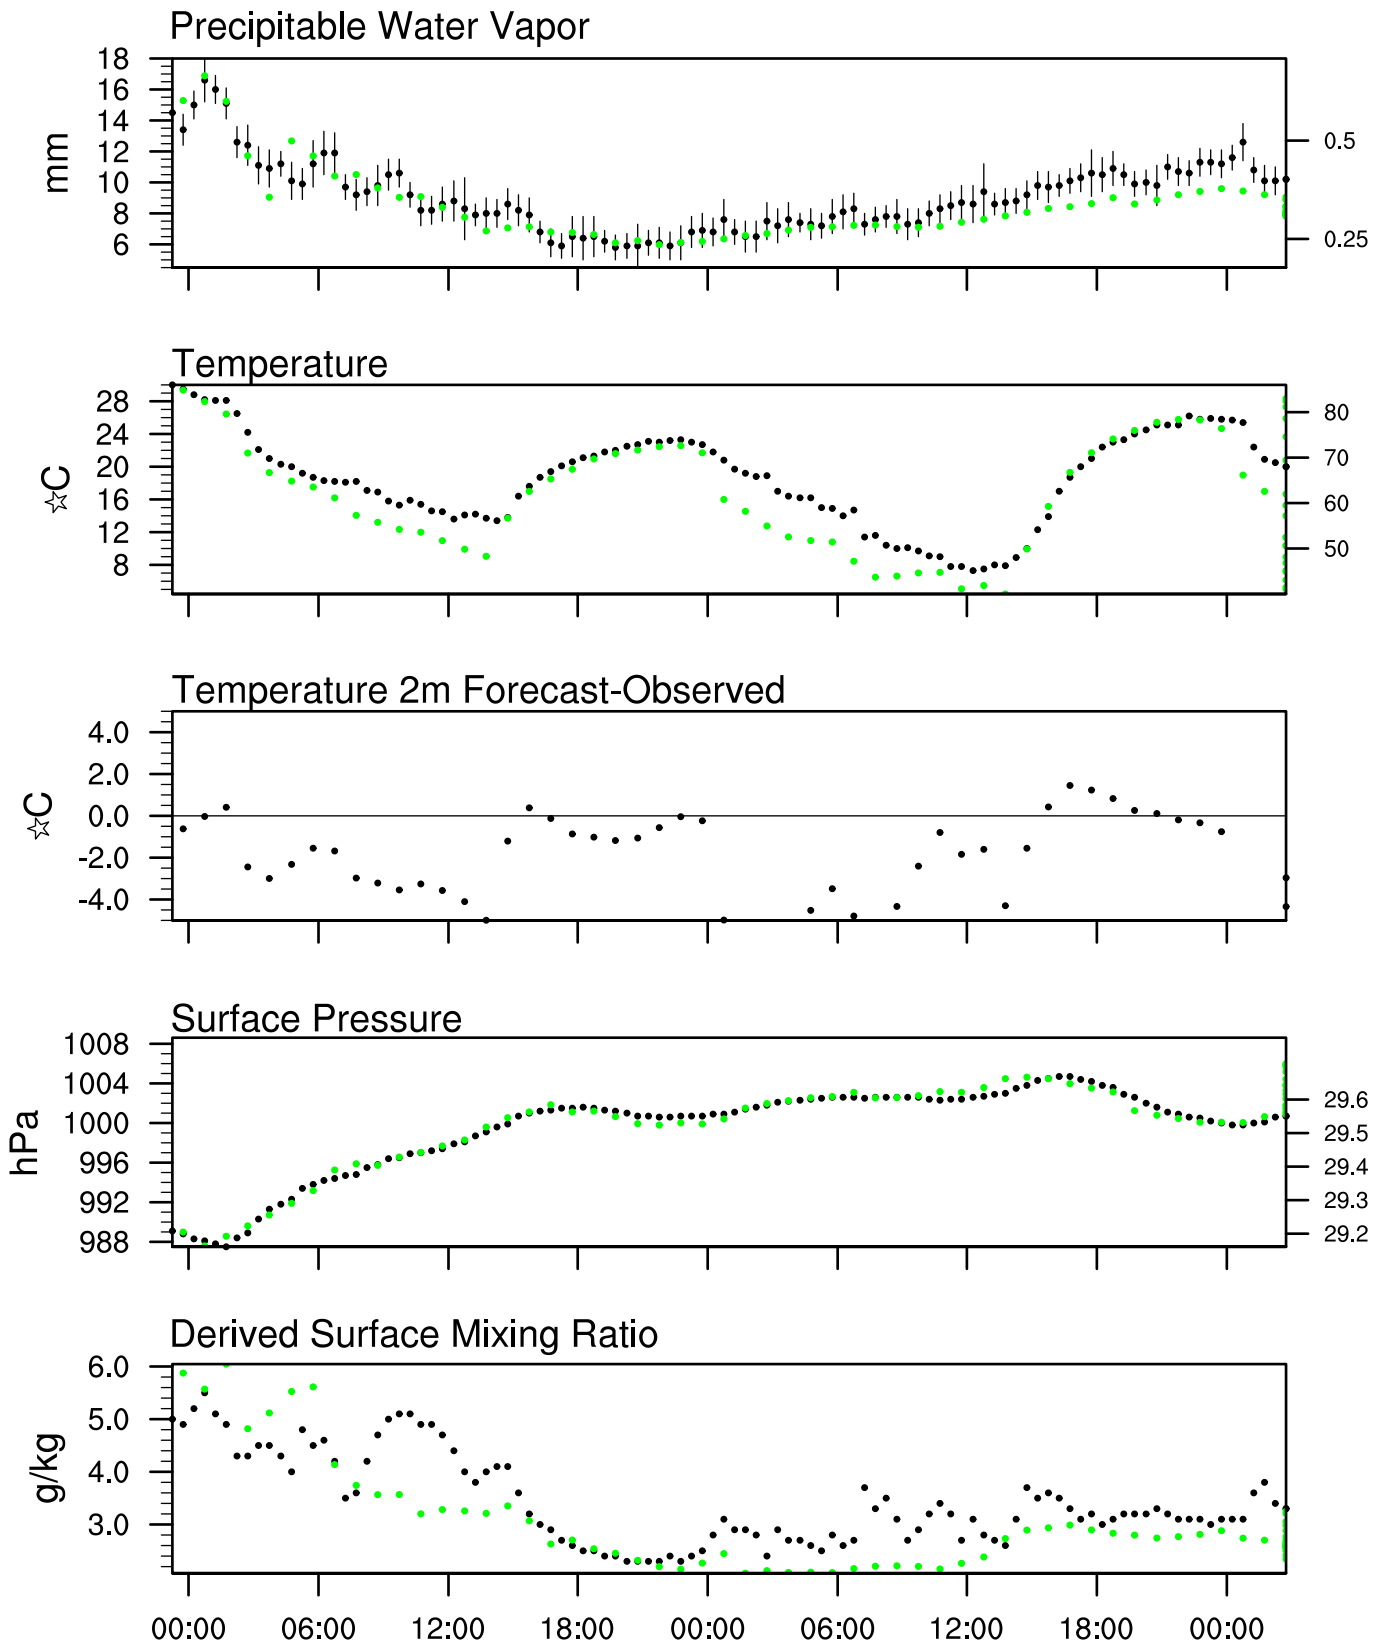

# Roll, AZ 11Oct 2021 23Z

Plcl=694 Tlcl[C]=0 Shox=6 Pwat[cm]=2 Cape[J]= 0