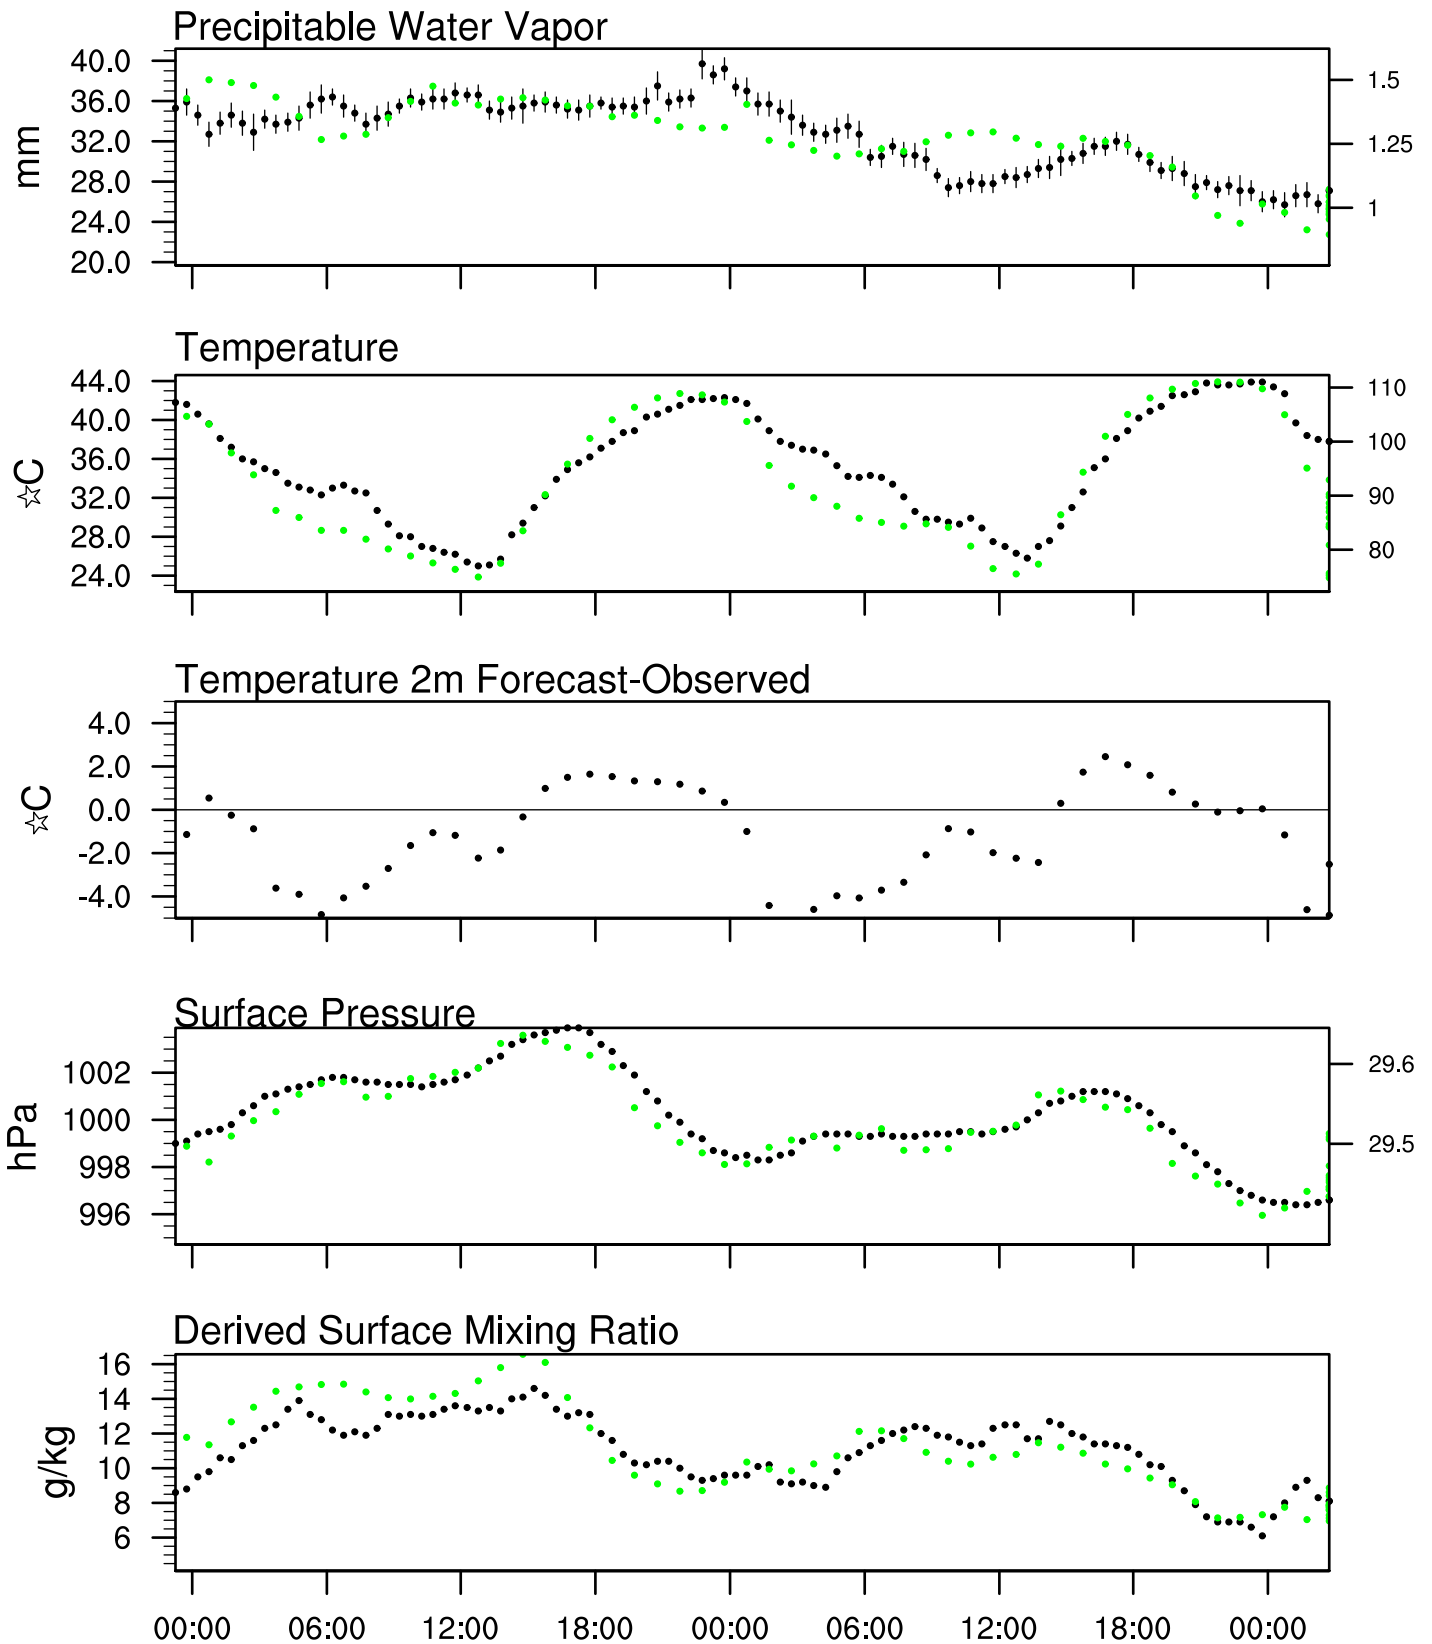

Roll, AZ

10 Sep 2021 23:45 UTC - 14 Sep 2021 12:15 UTC

Roll, AZ 10Sep 2021 23Z

Plcl=703 Tlcl[C]=9 Shox=0 Pwat[cm]=4 Cape[J]= 1388

Roll, AZ 11Sep 2021 11Z

Plcl=923 Tlcl[C]=18 Shox=2 Pwat[cm]=4 Cape[J]= 126

Roll, AZ 11 Sep 2021 23Z

Ptcl=676 Tlcl[C]=6 Shox=0 Pwat[cm]=3 Cape[J]= 1243

Roll, AZ 12Sep 2021 11Z

Plcl=849 Tlcl[C]=12 Shox=1 Pwat[cm]=3 Cape[J]= 0

Roll, AZ 12Sep 2021 23Z

Plcl=635 Tlcl[C]=2 Shox=3 Pwat[cm]=3 Cape[J]= 221

Roll, AZ 13Sep 2021 11Z