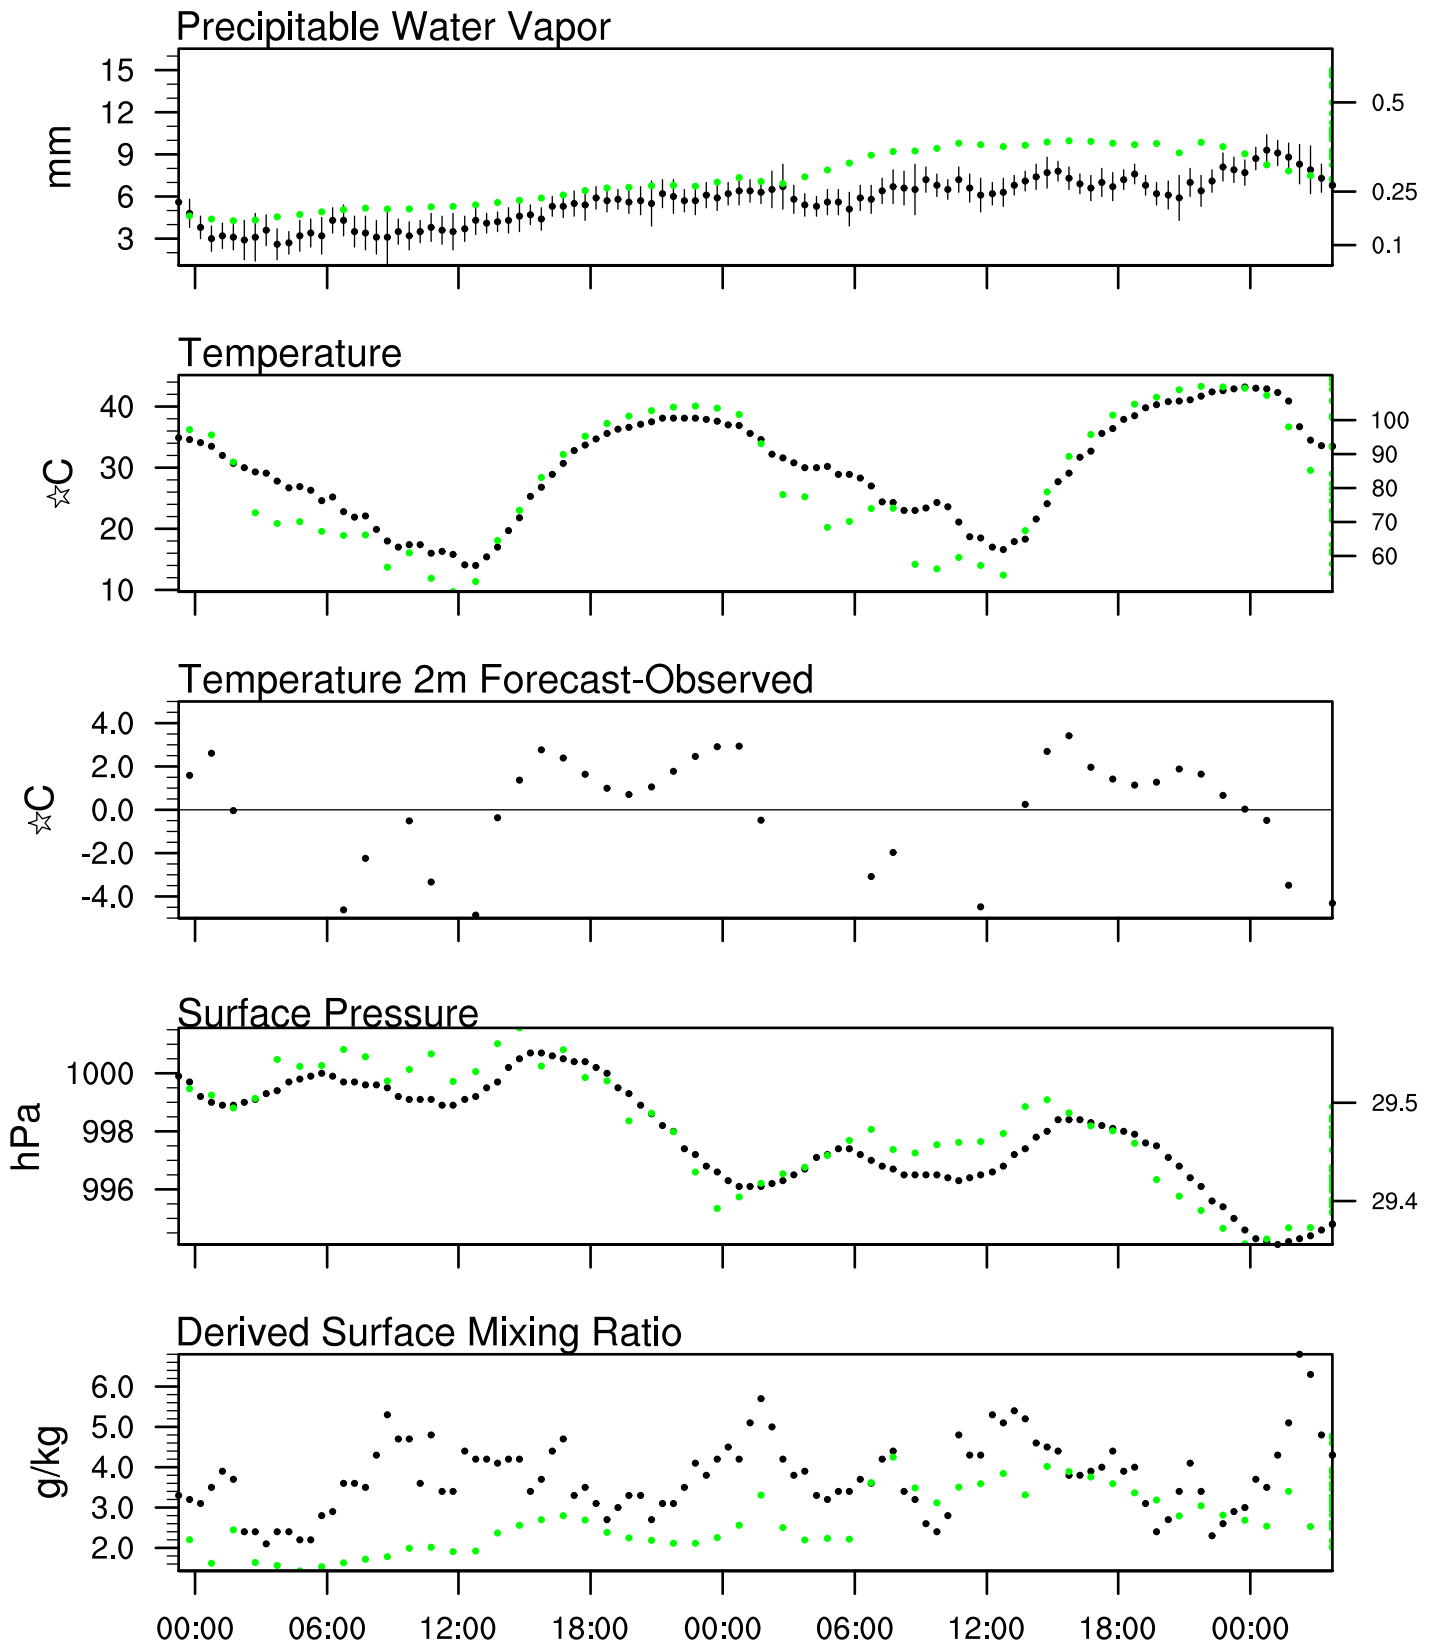

Roll, AZ

10 Jun 2021 23:45 UTC - 14 Jun 2021 12:15 UTC

Roll, AZ 10Jun 2021 23Z

Plcl=524 Tlcl[C]=-21 Shox=16 Pwat[cm]=0 Cape[J]= 2

Roll, AZ 11 Jun 2021 11Z

Plcl=723 Tlcl[C]=-13 Shox=15 Pwat[cm]=1 Cape[J]= 0

Roll, AZ 11 Jun 2021 23Z

Plcl=540 Tlcl[C]=-14 Shox=12 Pwat[cm]=1 Cape[J]= 25

Roll, AZ 12Jun 2021 11Z

Plcl=763 Tlcl[C]=-4 Shox=11 Pwat[cm]=1 Cape[J]= 0

Roll, AZ 12Jun 2021 23Z

Plcl=536 Tlcl[C]=-12 Shox=10 Pwat[cm]=1 Cape[J]= 39

Roll, AZ 13Jun 2021 11Z

Plcl=775 Tlcl[C]=-5 Shox=11 Pwat[cm]=1 Cape[J]= 0

Roll, AZ 13Jun 2021 23Z

Plcl=511 Tlcl[C]=-15 Shox=8 Pwat[cm]=1 Cape[J]= 31

Roll, AZ 14Jun 2021 11Z

Plcl=823 Tlcl[C]=0 Shox=6 Pwat[cm]=2 Cape[J]= 0