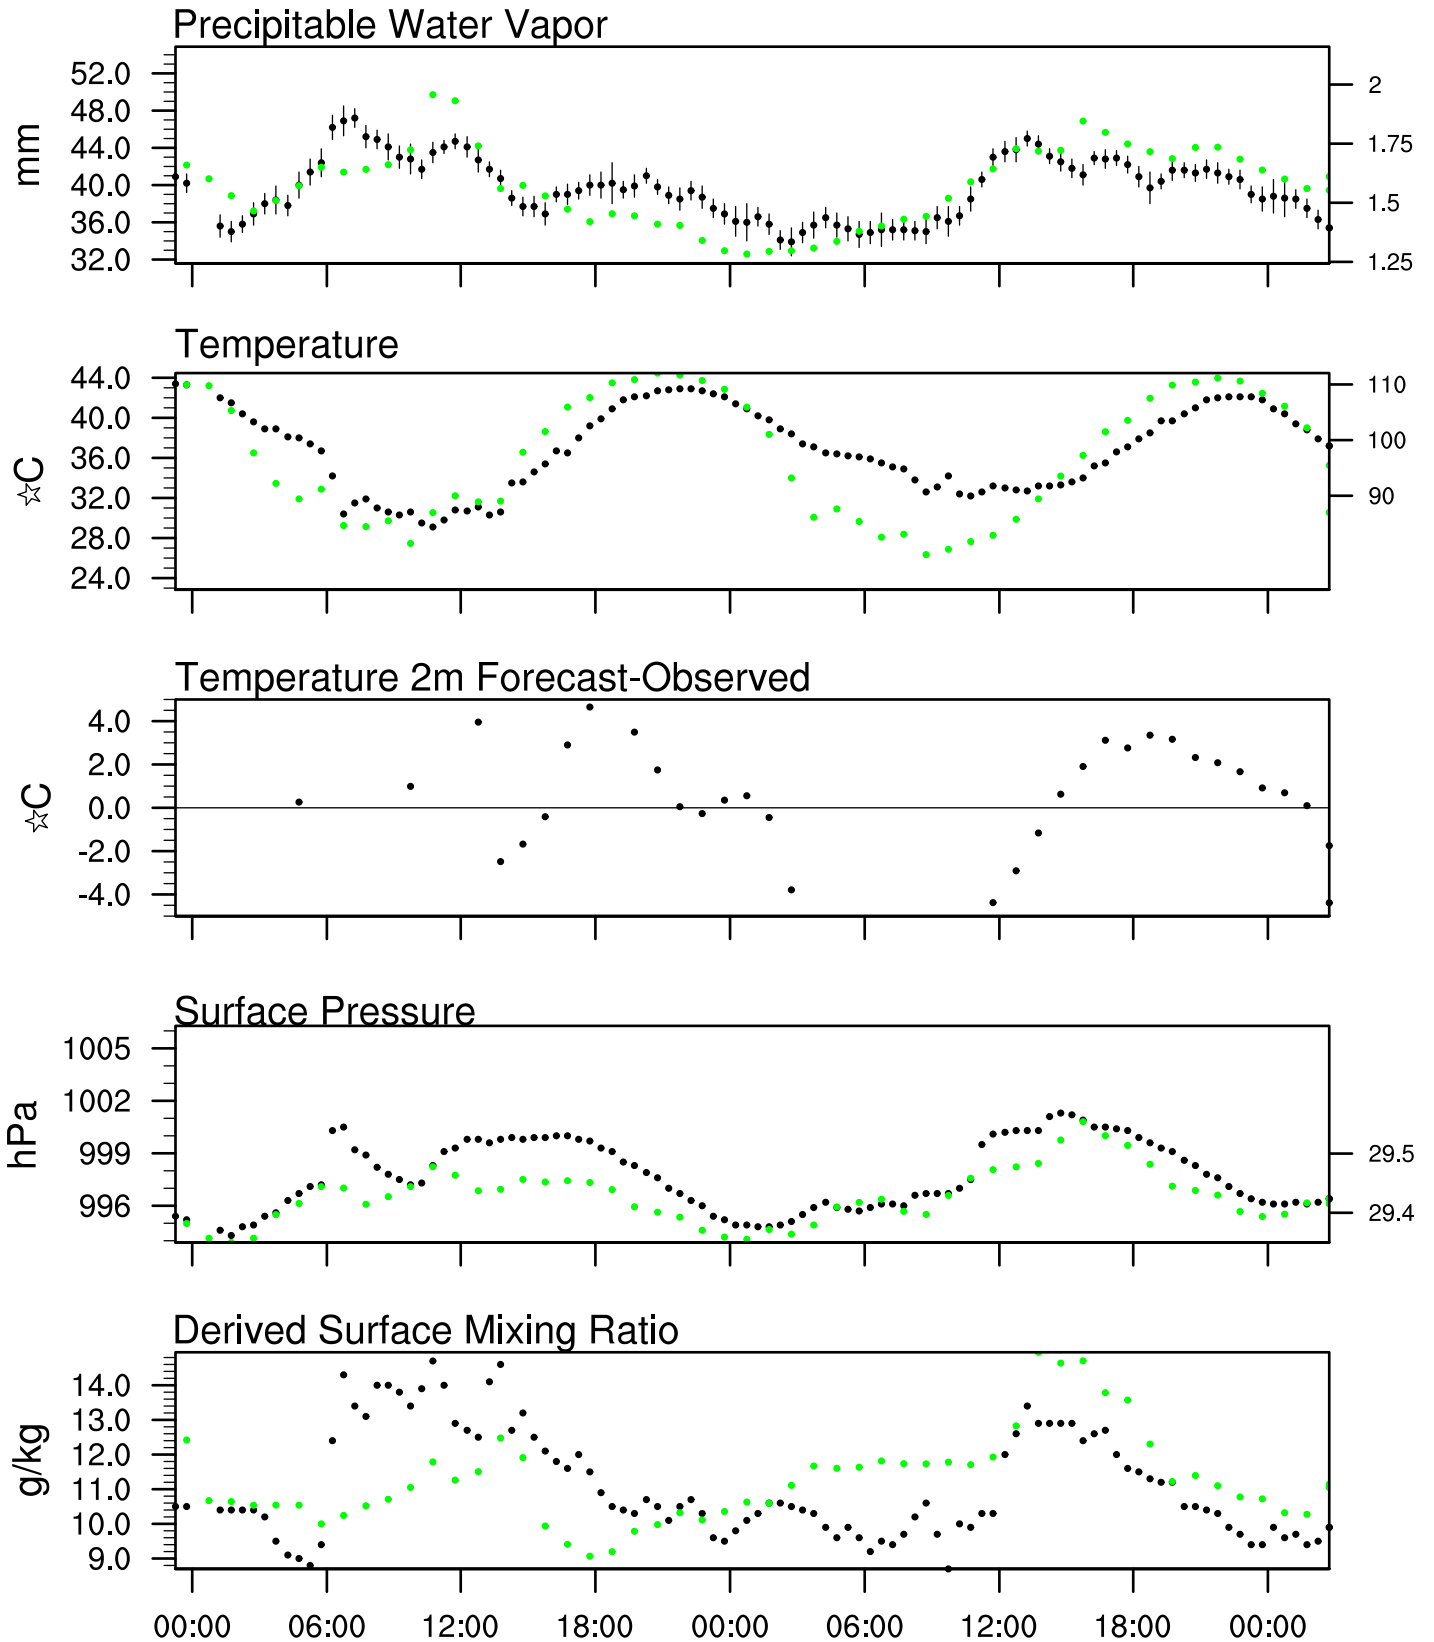

Roll, AZ

10 Jul 2021 23:45 UTC - 14 Jul 2021 12:15 UTC

Roll, AZ 10Jul 2021 23Z

Plcl=692 Tlcl[C]=10 Shox=0 Pwat[cm]=4 Cape[J]= 1425

Roll, AZ 11 Jul 2021 11Z

Plcl=789 Tlcl[C]=12 Shox=0 Pwat[cm]=5 Cape[J]= 66

Roll, AZ 11 Jul 2021 23Z

Ptcl=683 Tlcl[C]=8 Shox=0 Pwat[cm]=3 Cape[J]= 1509

Roll, AZ 12Jul 2021 11Z

Plcl=839 Tlcl[C]=14 Shox=0 Pwat[cm]=4 Cape[J]= 0

Roll, AZ 12Jul 2021 23Z

Plcl=691 Tlcl[C]=9 Shox=-1 Pwat[cm]=4 Cape[J]= 1331