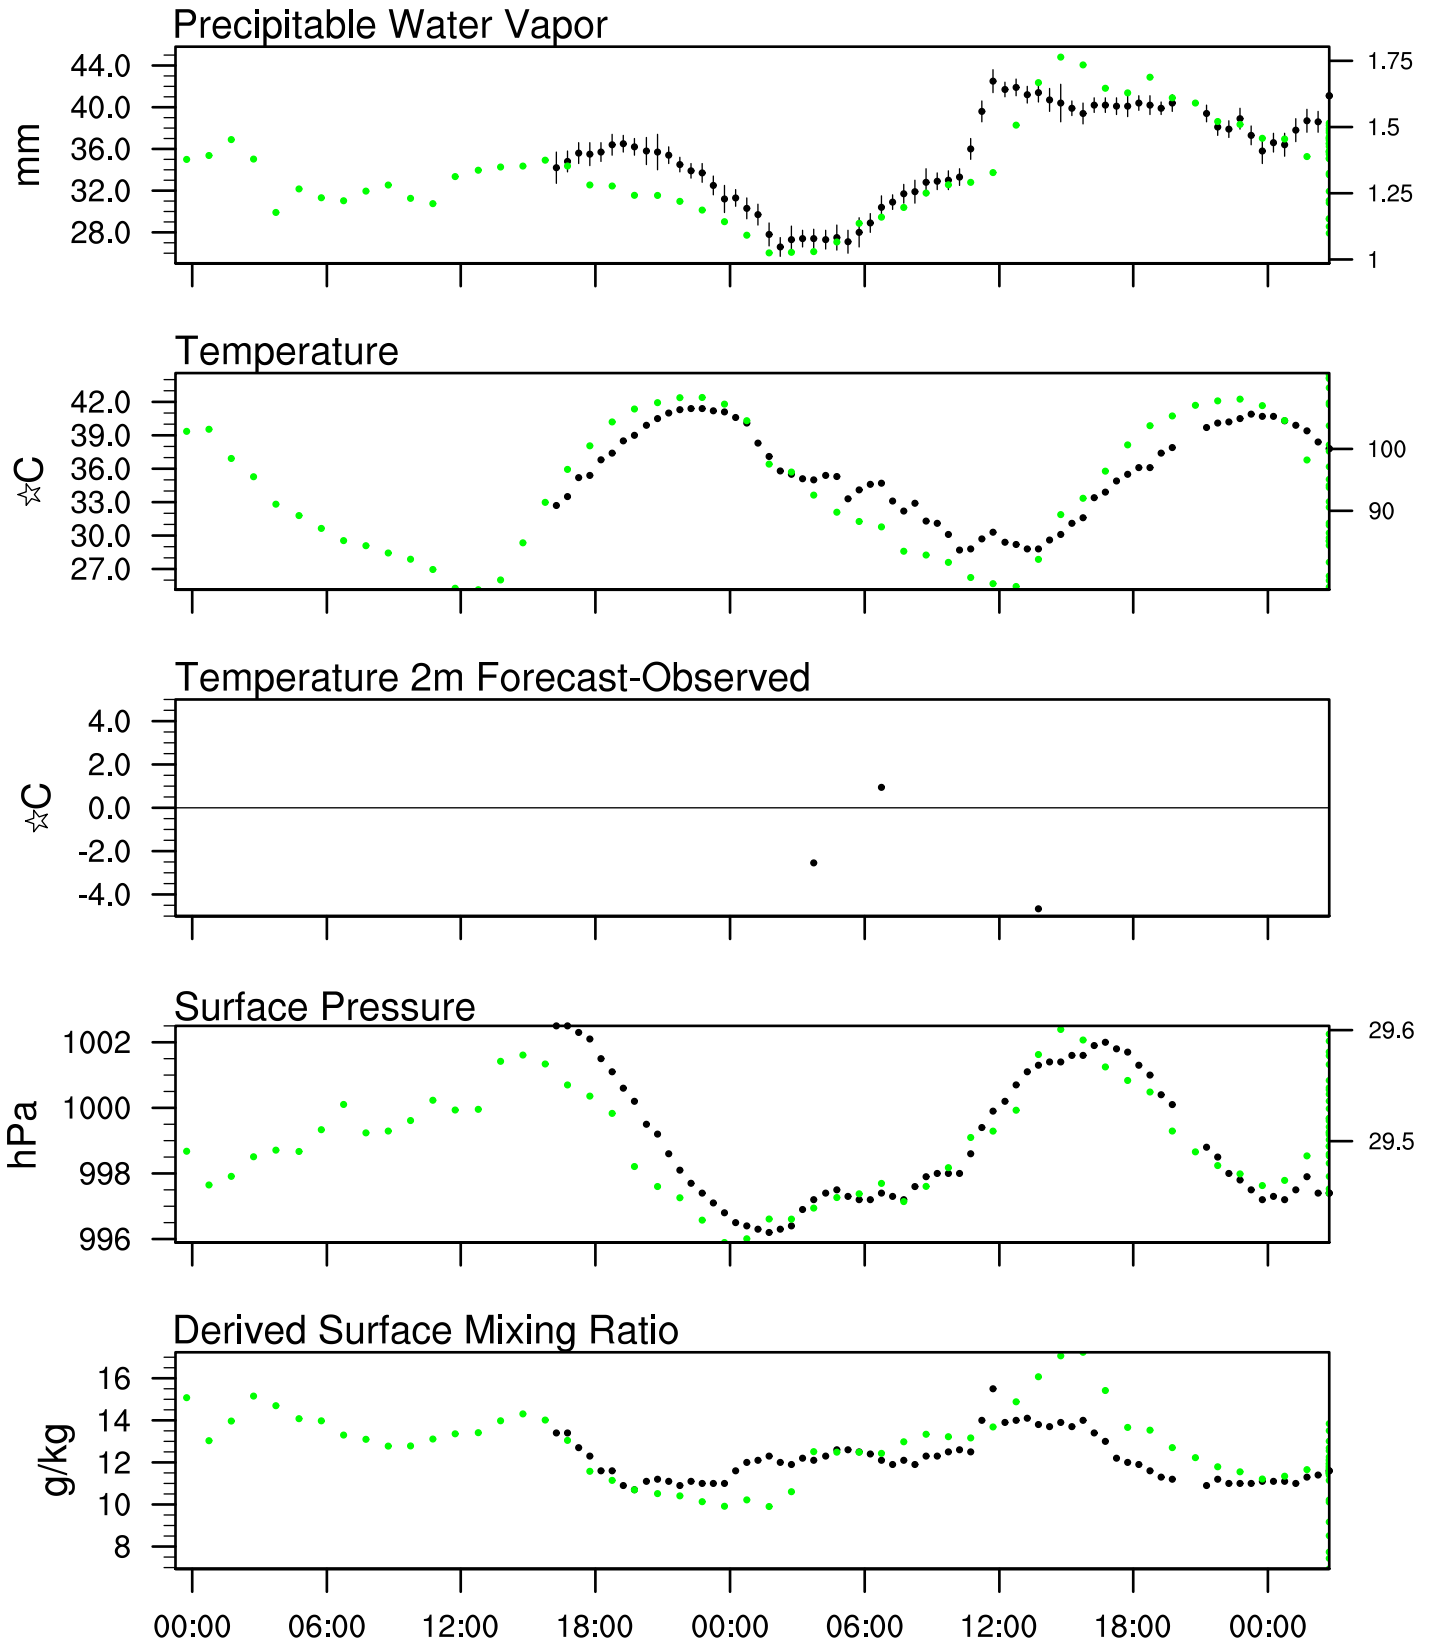

Roll, AZ

6 Sep 2021 23:45 UTC - 10 Sep 2021 12:15 UTC

Roll, AZ 6Sep 2021 23Z

Plcl=753 Tlcl[C]=14 Shox=0 Pwat[cm]=3 Cape[J]= 2287

Roll, AZ 7Sep 2021 11Z

Plcl=889 Tlcl[C]=16 Shox=0 Pwat[cm]=3 Cape[J]= 19

Roll, AZ 7Sep 2021 23Z

Plcl=684 Tlcl[C]=8 Shox=0 Pwat[cm]=3 Cape[J]= 1391

Roll, AZ 8Sep 2021 11Z

Plcl=898 Tlcl[C]=17 Shox=-2 Pwat[cm]=3 Cape[J]= 189

Roll, AZ 8Sep 2021 23Z

Ptcl=704 Tlcl[C]=10 Shox=-1 Pwat[cm]=4 Cape[J]= 2702

Roll, AZ 9Sep 2021 11Z

Plcl=860 Tlcl[C]=14 Shox=-1 Pwat[cm]=4 Cape[J]= 0

Roll, AZ 9Sep 2021 23Z

Plcl=623 Tlcl[C]=1 Shox=1 Pwat[cm]=3 Cape[J]= 1270

Roll, AZ 10Sep 2021 11Z

Plcl=870 Tlcl[C]=14 Shox=2 Pwat[cm]=4 Cape[J]= 21