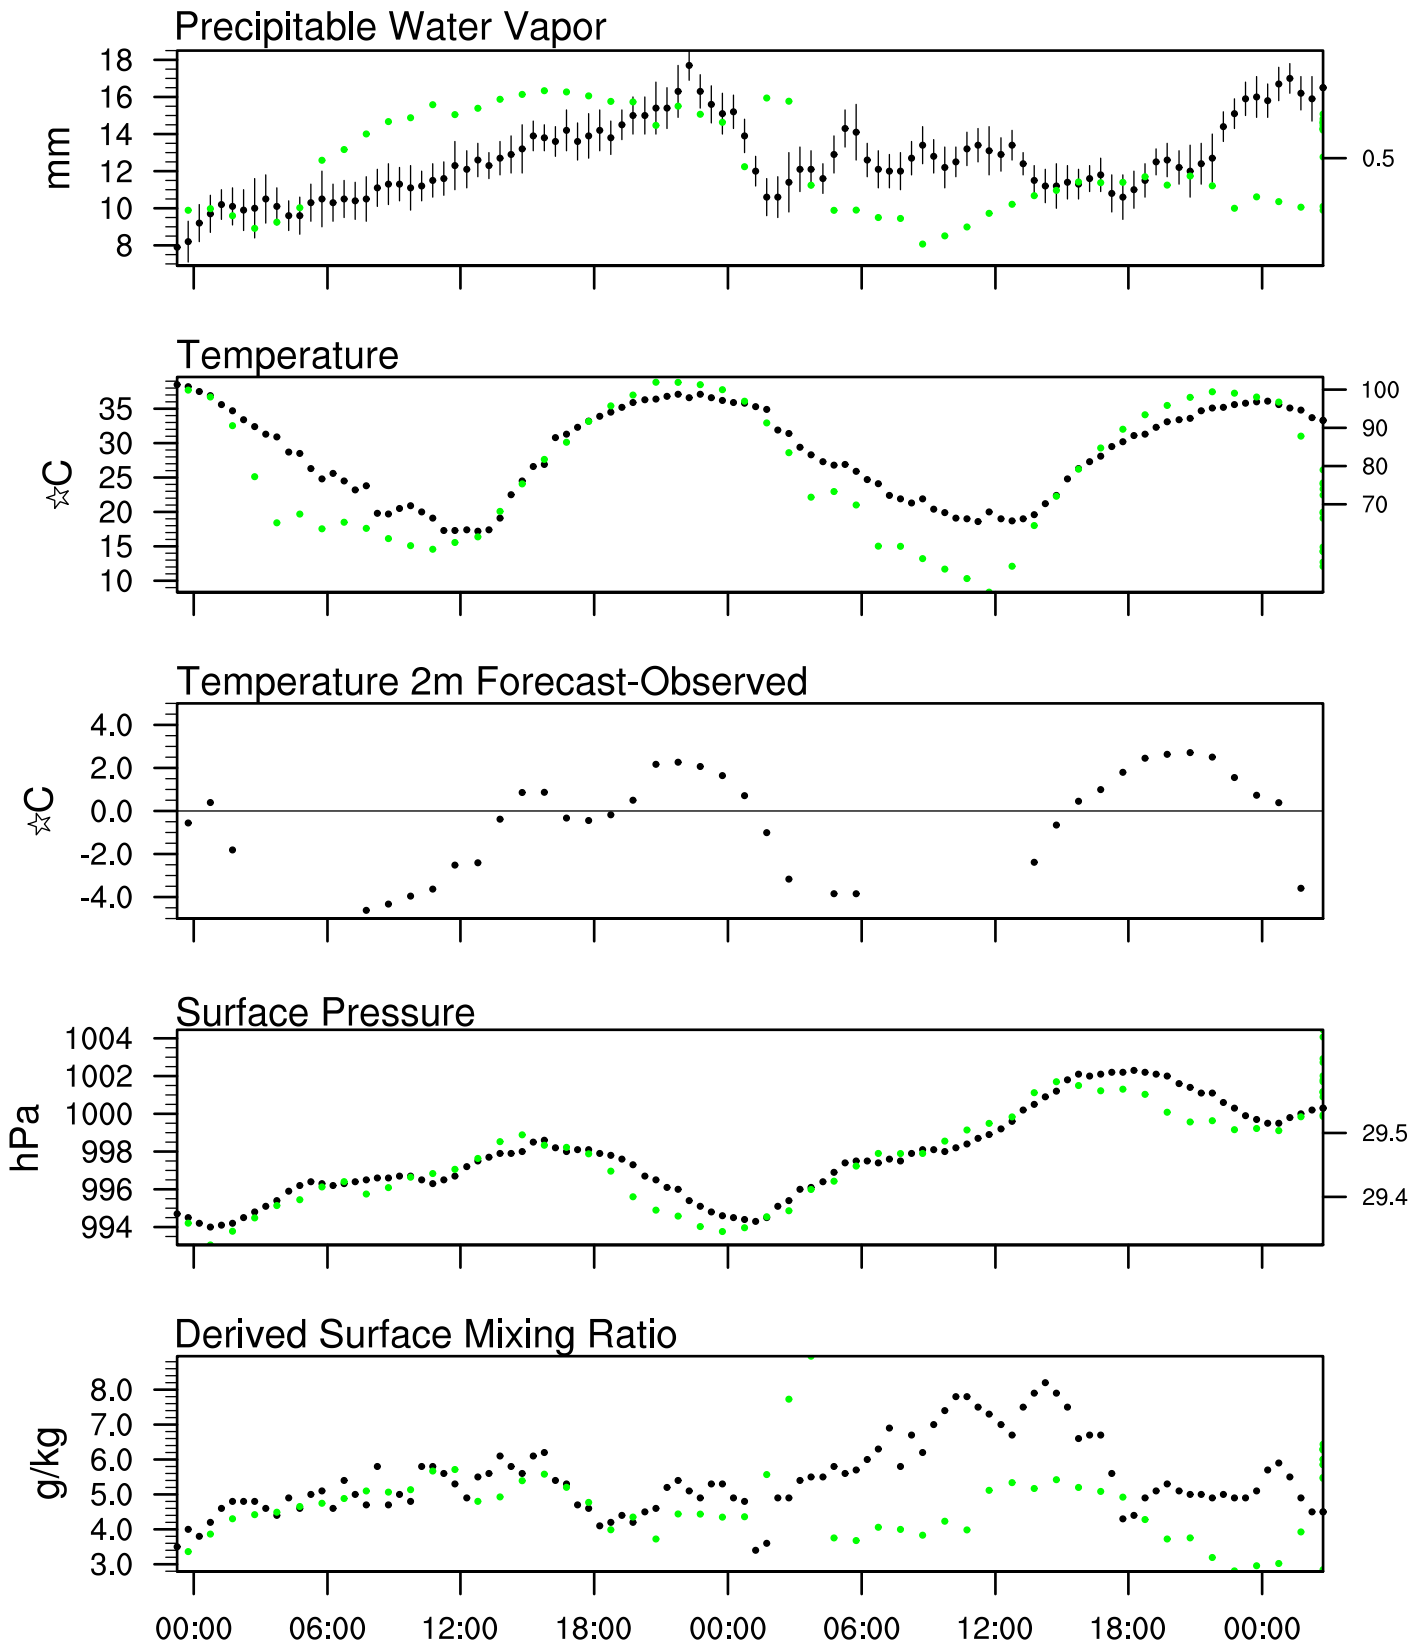

Roll, AZ

6 Jun 2021 23:45 UTC - 10 Jun 2021 12:15 UTC

Roll, AZ 6Jun 2021 23Z

Plcl=595 Tlcl[C]=-7 Shox=11 Pwat[cm]=1 Cape[J]= 12

Roll, AZ 7Jun 2021 11Z

Plcl=858 Tlcl[C]=3 Shox=8 Pwat[cm]=1 Cape[J]= 0

Roll, AZ 7Jun 2021 23Z

Plcl=615 Tlcl[C]=-4 Shox=8 Pwat[cm]=1 Cape[J]= 31

Roll, AZ 8Jun 2021 11Z

Plcl=910 Tlcl[C]=3 Shox=12 Pwat[cm]=1 Cape[J]= 0

Roll, AZ 8Jun 2021 23Z

Ptcl=586 Tlcl[C]=-10 Shox=11 Pwat[cm]=1 Cape[J]= 31

Roll, AZ 9Jun 2021 11Z

Plcl=884 Tlcl[C]=4 Shox=11 Pwat[cm]=1 Cape[J]= 0

Roll, AZ 9Jun 2021 23Z

Plcl=588 Tlcl[C]=-8 Shox=11 Pwat[cm]=1 Cape[J]= 36

Roll, AZ 10Jun 2021 11Z

Plcl=793 Tlcl[C]=0 Shox=11 Pwat[cm]=1 Cape[J]= 0