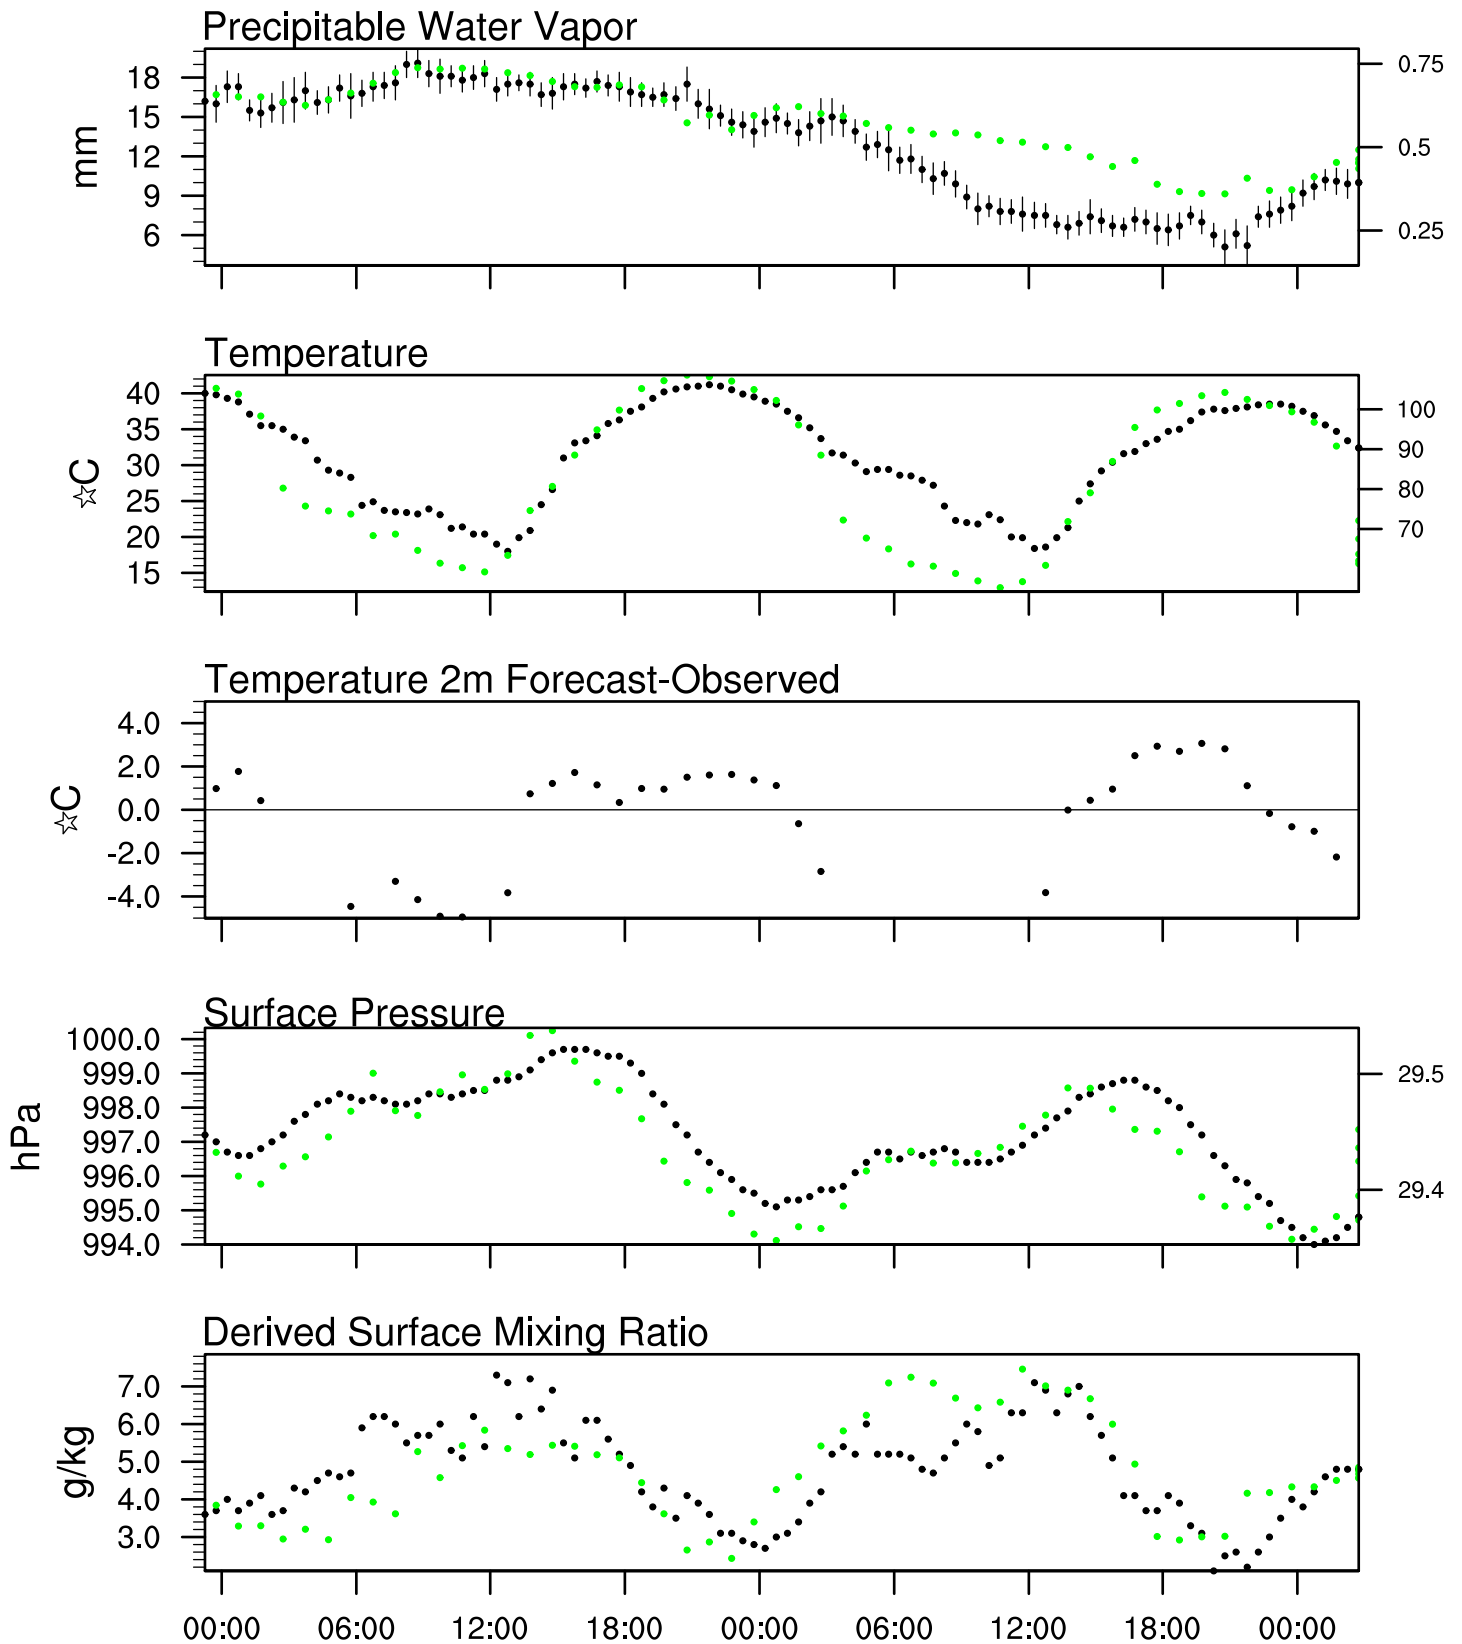

Roll, AZ

4 Jun 2021 23:45 UTC - 8 Jun 2021 12:15 UTC

Roll, AZ 4Jun 2021 23Z

Plcl=583 Tlcl[C]=-7 Shox=5 Pwat[cm]=2 Cape[J]= 6

Roll, AZ 5 Jun 2021 11Z

Plcl=847 Tlcl[C]=3 Shox=6 Pwat[cm]=2 Cape[J]= 0

Roll, AZ 5Jun 2021 23Z

Plcl=572 Tlcl[C]=-8 Shox=7 Pwat[cm]=2 Cape[J]= 20

Roll, AZ 6Jun 2021 11Z

Ptcl=927 Tlcl[C]=8 Shox=10 Pwat[cm]=1 Cape[J]= 0

Roll, AZ 6Jun 2021 23Z

Plcl=618 Tlcl[C]=-4 Shox=9 Pwat[cm]=1 Cape[J]= 22

Roll, AZ 7Jun 2021 11Z