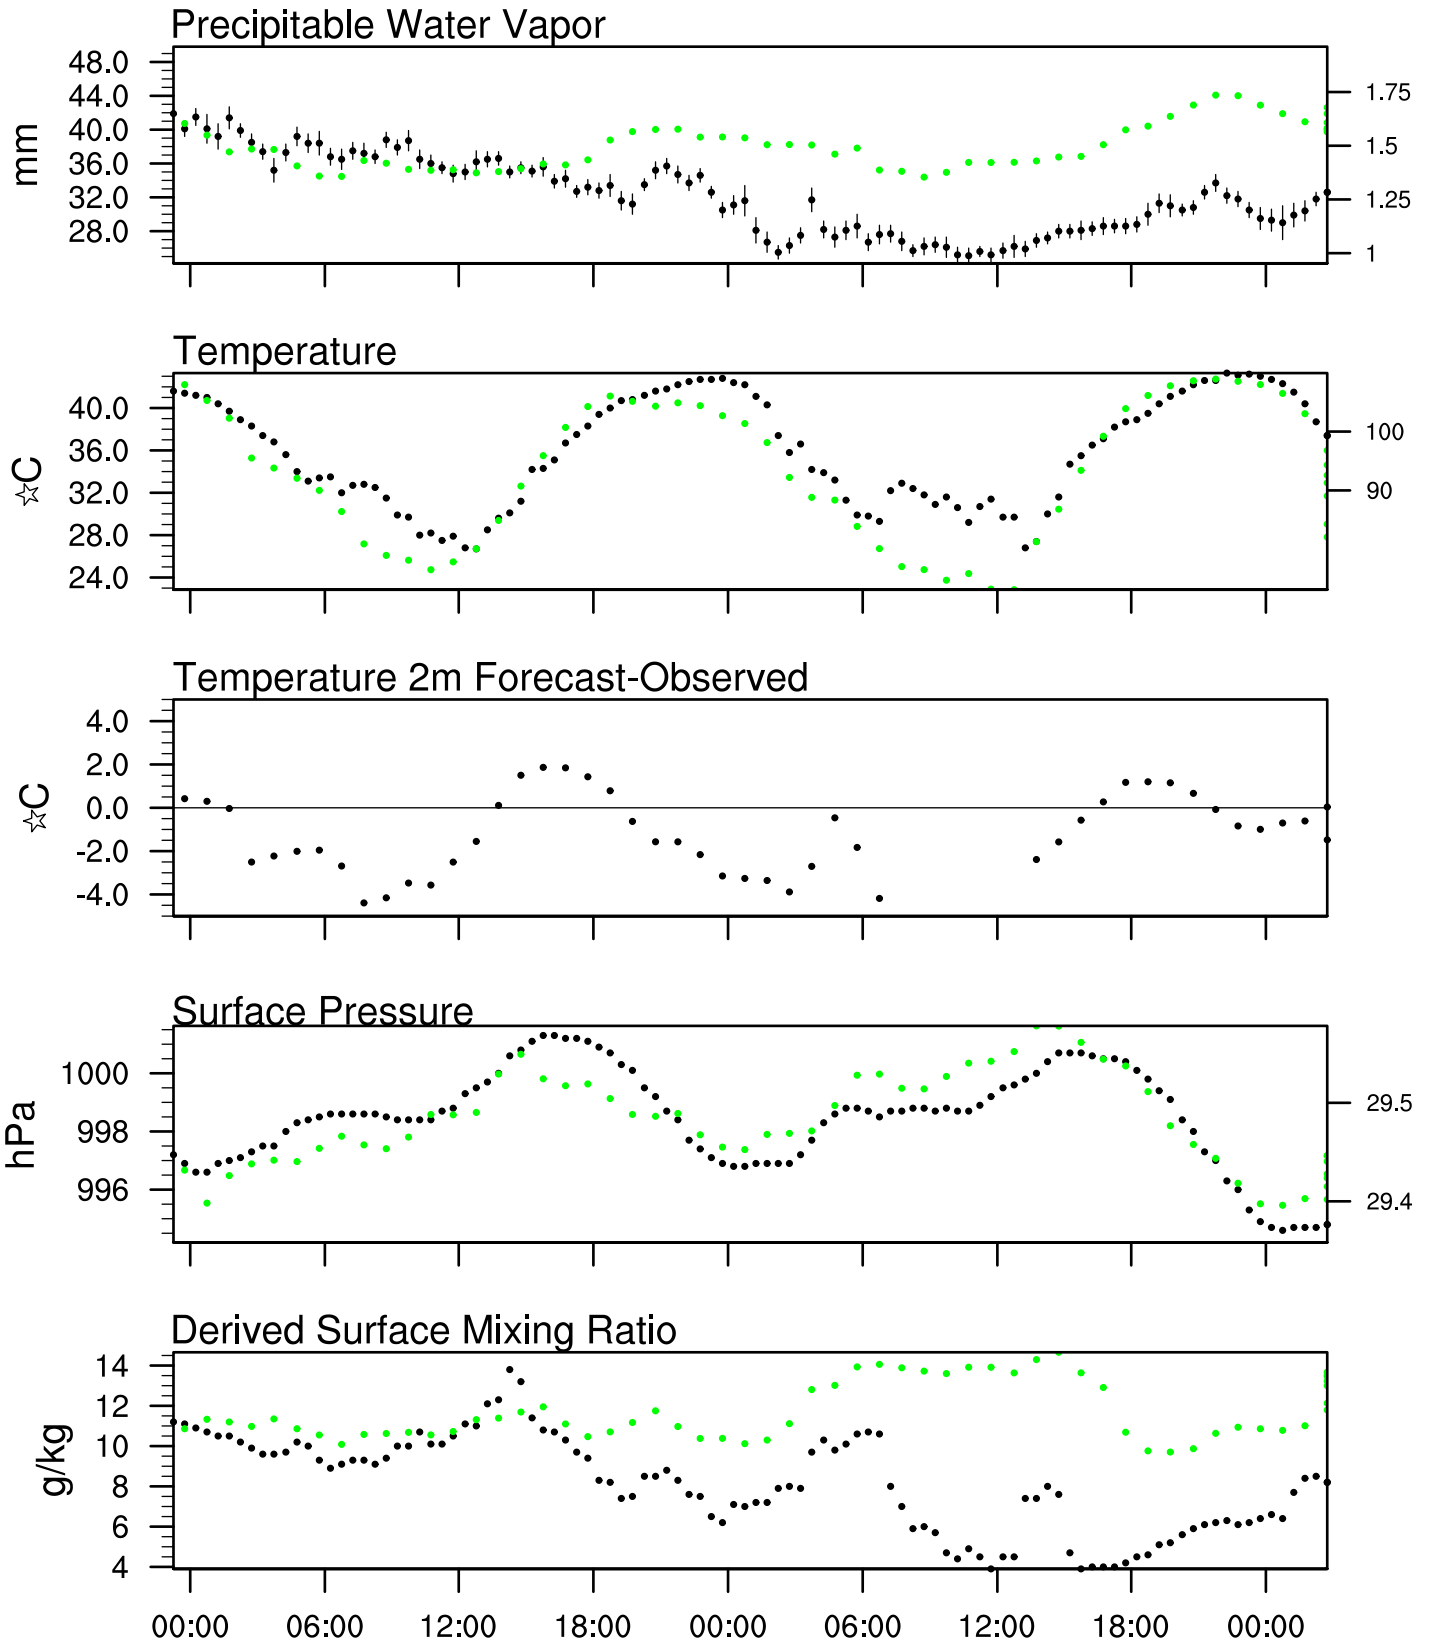

Roll, AZ

4 Jul 2021 23:45 UTC - 8 Jul 2021 12:15 UTC

Roll, AZ 4Jul 2021 23Z

Plcl=715 Tlcl[C]=11 Shox=1 Pwat[cm]=4 Cape[J]= 745

Roll, AZ 5Jul 2021 11Z

Plcl=850 Tlcl[C]=12 Shox=5 Pwat[cm]=4 Cape[J]= 0

Roll, AZ 5Jul 2021 23Z

Plcl=716 Tlcl[C]=9 Shox=2 Pwat[cm]=4 Cape[J]= 5

Roll, AZ 6Jul 2021 11Z

Plcl=930 Tlcl[C]=18 Shox=8 Pwat[cm]=4 Cape[J]= 0

Roll, AZ 6Jul 2021 23Z

Plcl=696 Tlcl[C]=9 Shox=0 Pwat[cm]=4 Cape[J]= 1581

Roll, AZ 7Jul 2021 11Z

Plcl=890 Tlcl[C]=17 Shox=-1 Pwat[cm]=4 Cape[J]= 20

Roll, AZ 7Jul 2021 23Z

Plcl=710 Tlcl[C]=11 Shox=-2 Pwat[cm]=4 Cape[J]= 1785

Roll, AZ 8Jul 2021 11Z

Plcl=855 Tlcl[C]=15 Shox=-1 Pwat[cm]=5 Cape[J]= 0