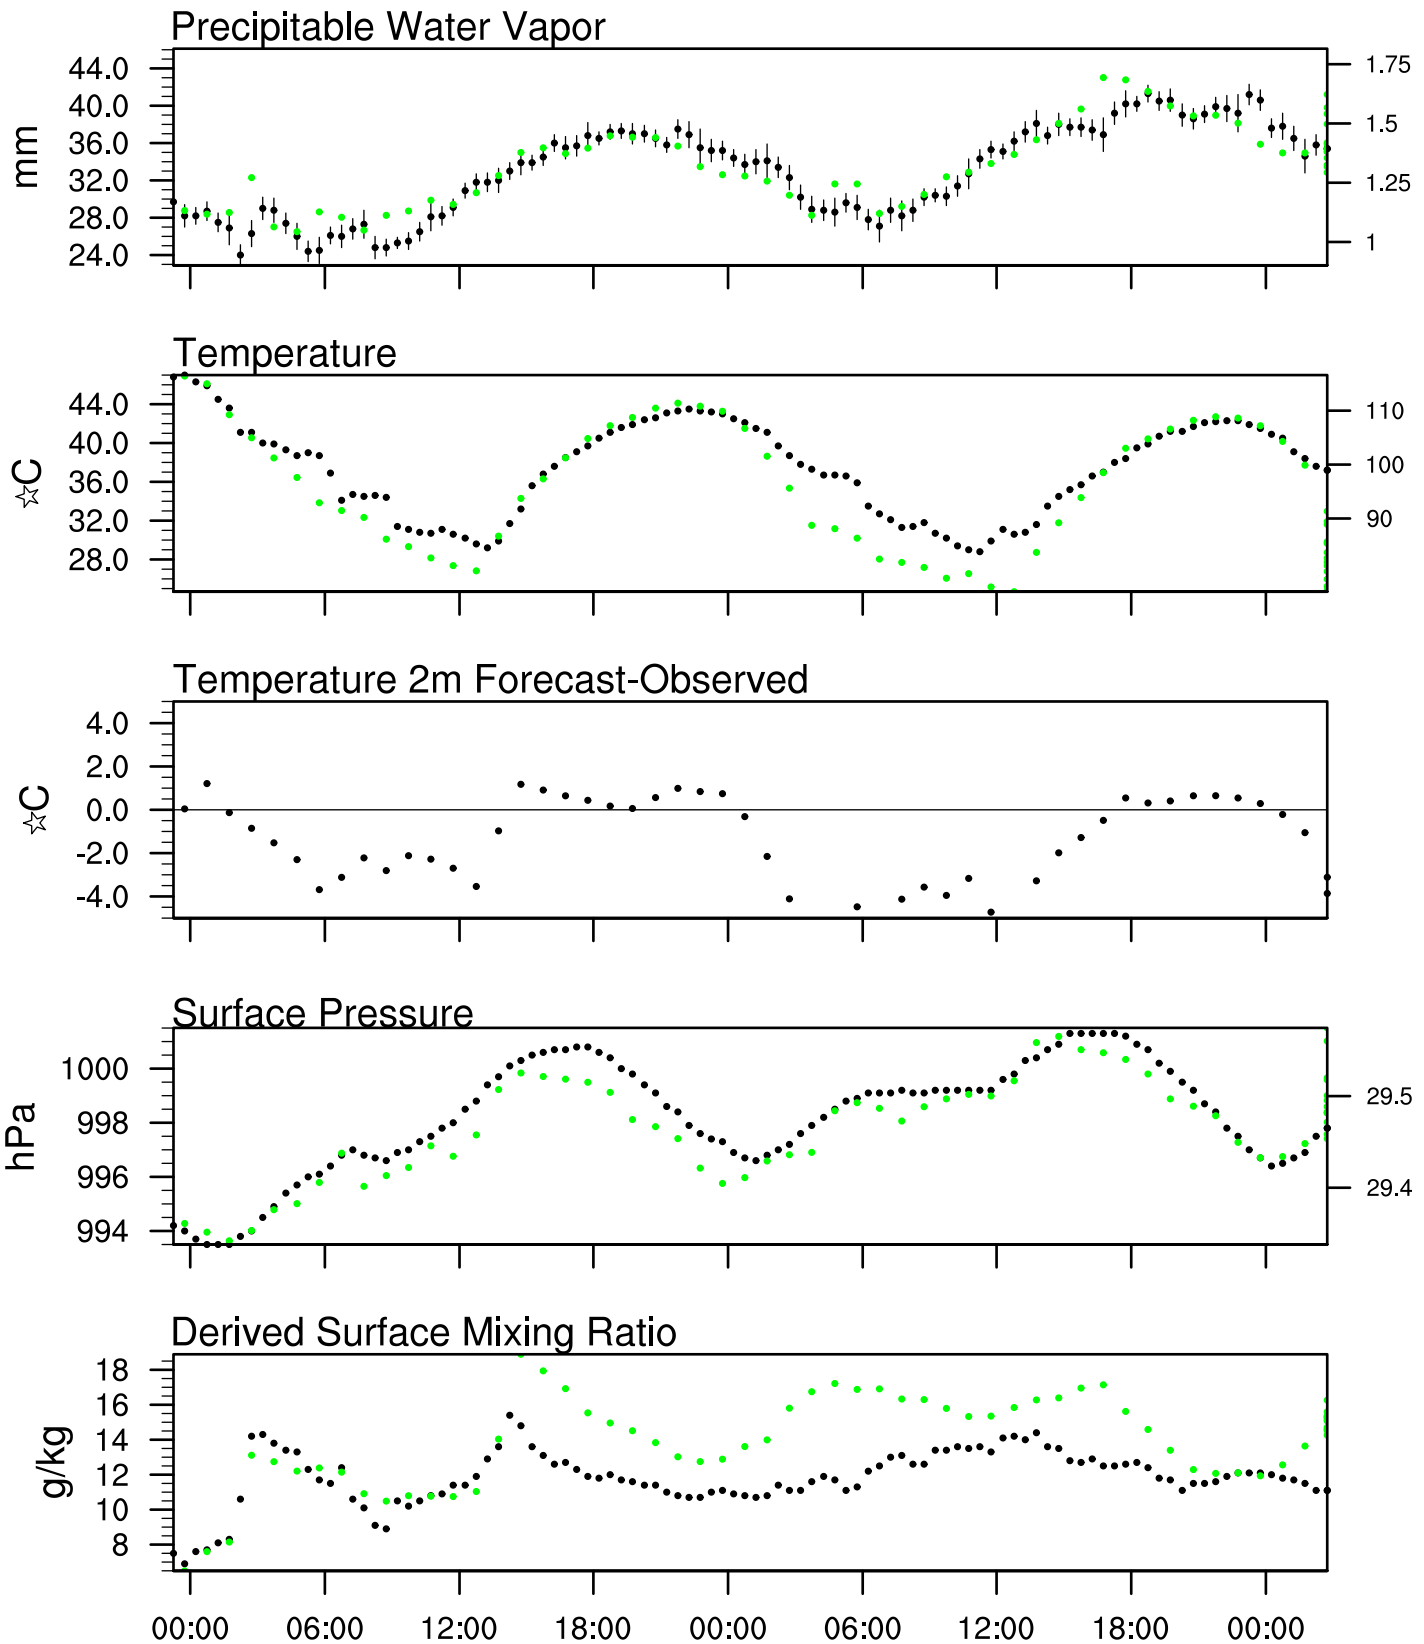

Roll, AZ

4 Aug 2021 23:45 UTC - 8 Aug 2021 12:15 UTC

Roll, AZ 4Aug 2021 23Z

Plcl=612 Tlcl[C]=2 Shox=1 Pwat[cm]=3 Cape[J]= 362

Roll, AZ 5Aug 2021 11Z

Plcl=829 Tlcl[C]=12 Shox=3 Pwat[cm]=3 Cape[J]= 0

Roll, AZ 5Aug 2021 23Z

Plcl=710 Tlcl[C]=12 Shox=0 Pwat[cm]=3 Cape[J]= 2580

Roll, AZ 6Aug 2021 11Z

Plcl=920 Tlcl[C]=19 Shox=0 Pwat[cm]=3 Cape[J]= 0

Roll, AZ 6Aug 2021 23Z

Plcl=712 Tlcl[C]=11 Shox=0 Pwat[cm]=4 Cape[J]= 1802

Roll, AZ 7Aug 2021 11Z

Plcl=918 Tlcl[C]=19 Shox=0 Pwat[cm]=4 Cape[J]= 213

Roll, AZ 7Aug 2021 23Z

Plcl=723 Tlcl[C]=12 Shox=-2 Pwat[cm]=4 Cape[J]= 2689

Roll, AZ 8Aug 2021 11Z

Plcl=935 Tlcl[C]=20 Shox=-3 Pwat[cm]=4 Cape[J]= 463