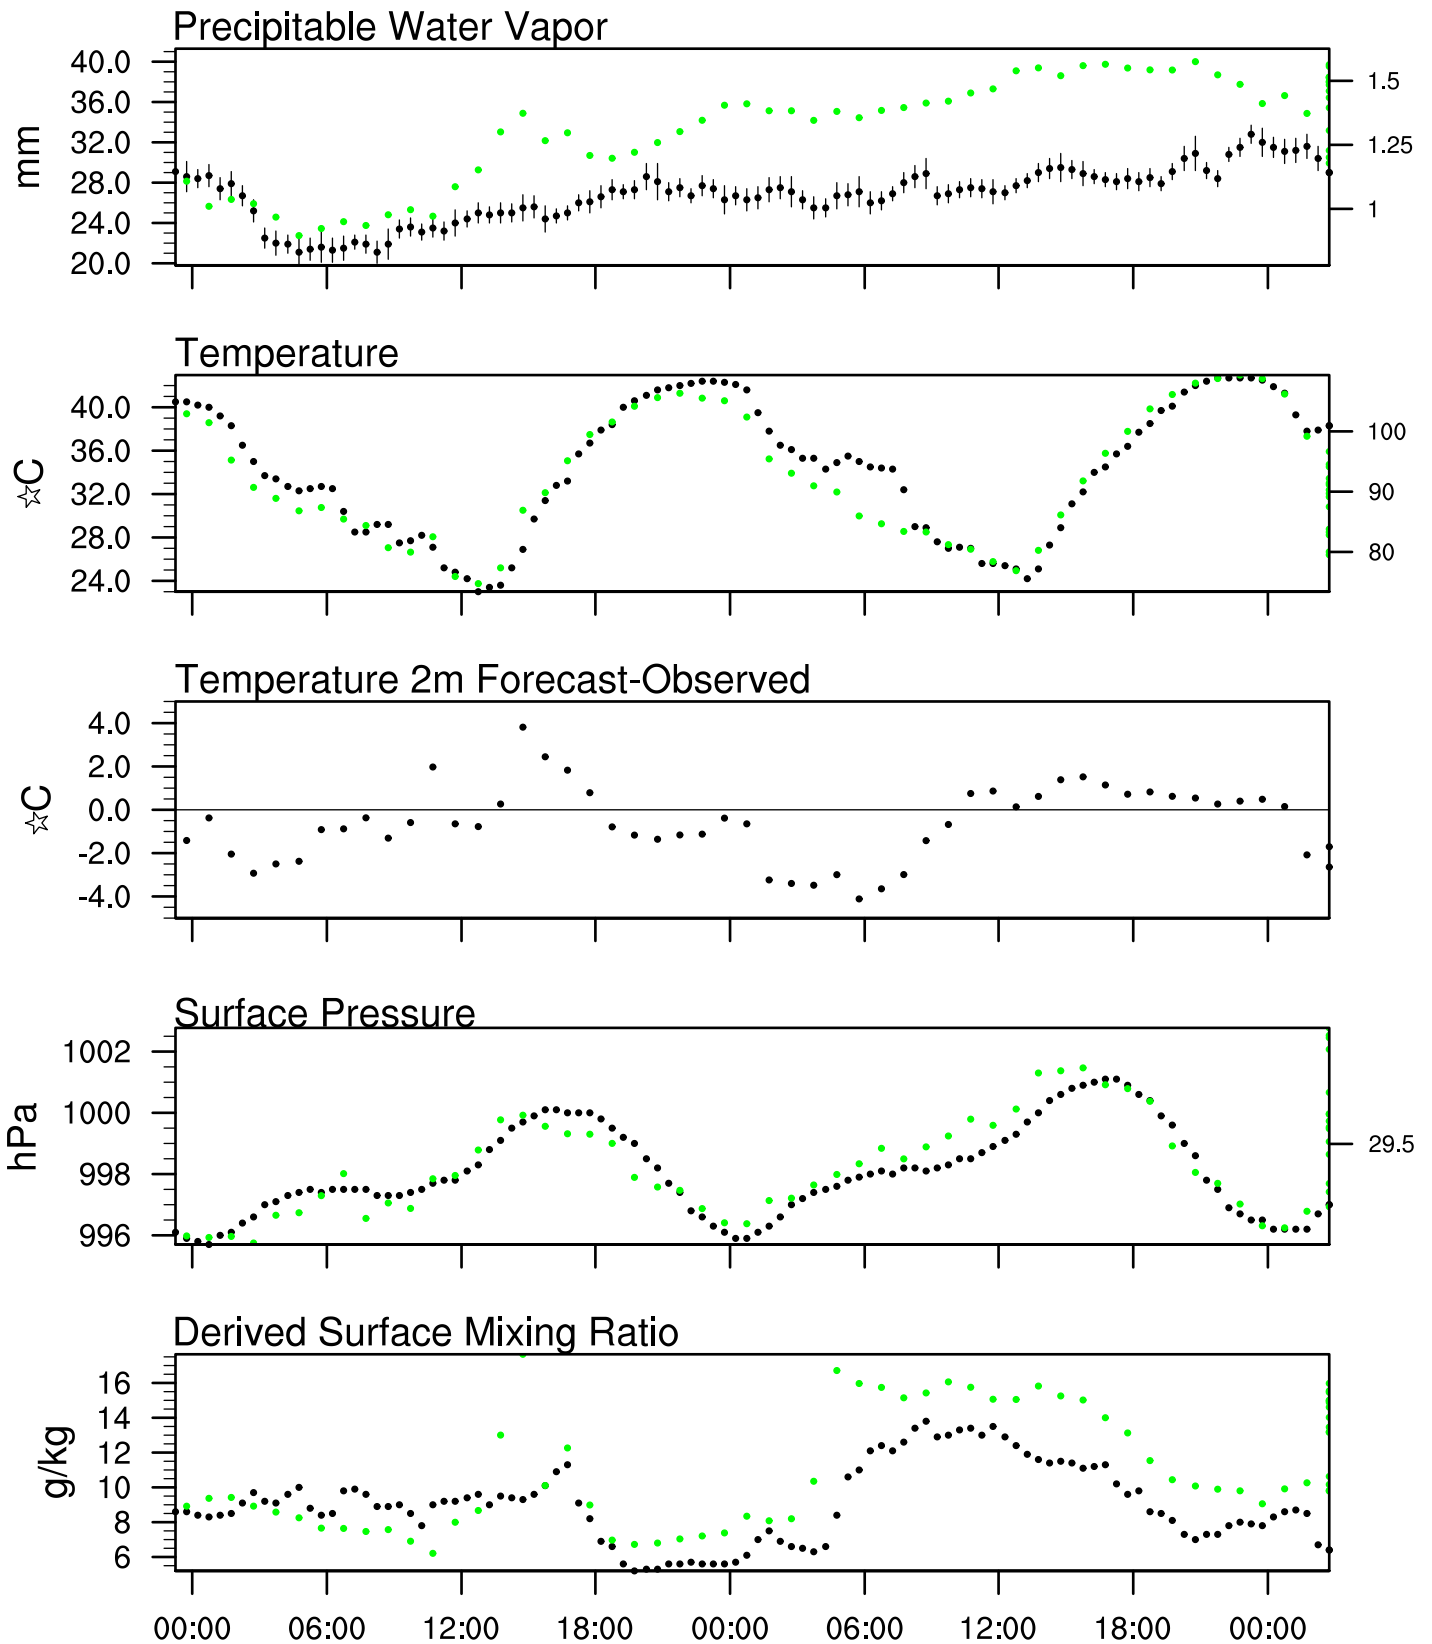

Roll, AZ

3 Sep 2021 23:45 UTC - 7 Sep 2021 12:15 UTC

Roll, AZ 3Sep 2021 23Z

Plcl=704 Tlcl[C]=8 Shox=4 Pwat[cm]=3 Cape[J]= 92

Roll, AZ 4Sep 2021 11Z

Plcl=802 Tlcl[C]=7 Shox=8 Pwat[cm]=3 Cape[J]= 0

Roll, AZ 4Sep 2021 23Z

Plcl=655 Tlcl[C]=3 Shox=4 Pwat[cm]=4 Cape[J]= 14

Roll, AZ 5Sep 2021 11Z

Ptcl=908 Tlcl[C]=19 Shox=6 Pwat[cm]=4 Cape[J]= 286

Roll, AZ 5Sep 2021 23Z

Plcl=666 Tlcl[C]=6 Shox=1 Pwat[cm]=4 Cape[J]= 691

Roll, AZ 6Sep 2021 11Z

Plcl=895 Tlcl[C]=18 Shox=0 Pwat[cm]=4 Cape[J]= 671

Roll, AZ 6Sep 2021 23Z

Plcl=708 Tlcl[C]=10 Shox=0 Pwat[cm]=3 Cape[J]= 1901

Roll, AZ 7Sep 2021 11Z

Plcl=885 Tlcl[C]=17 Shox=0 Pwat[cm]=3 Cape[J]= 244