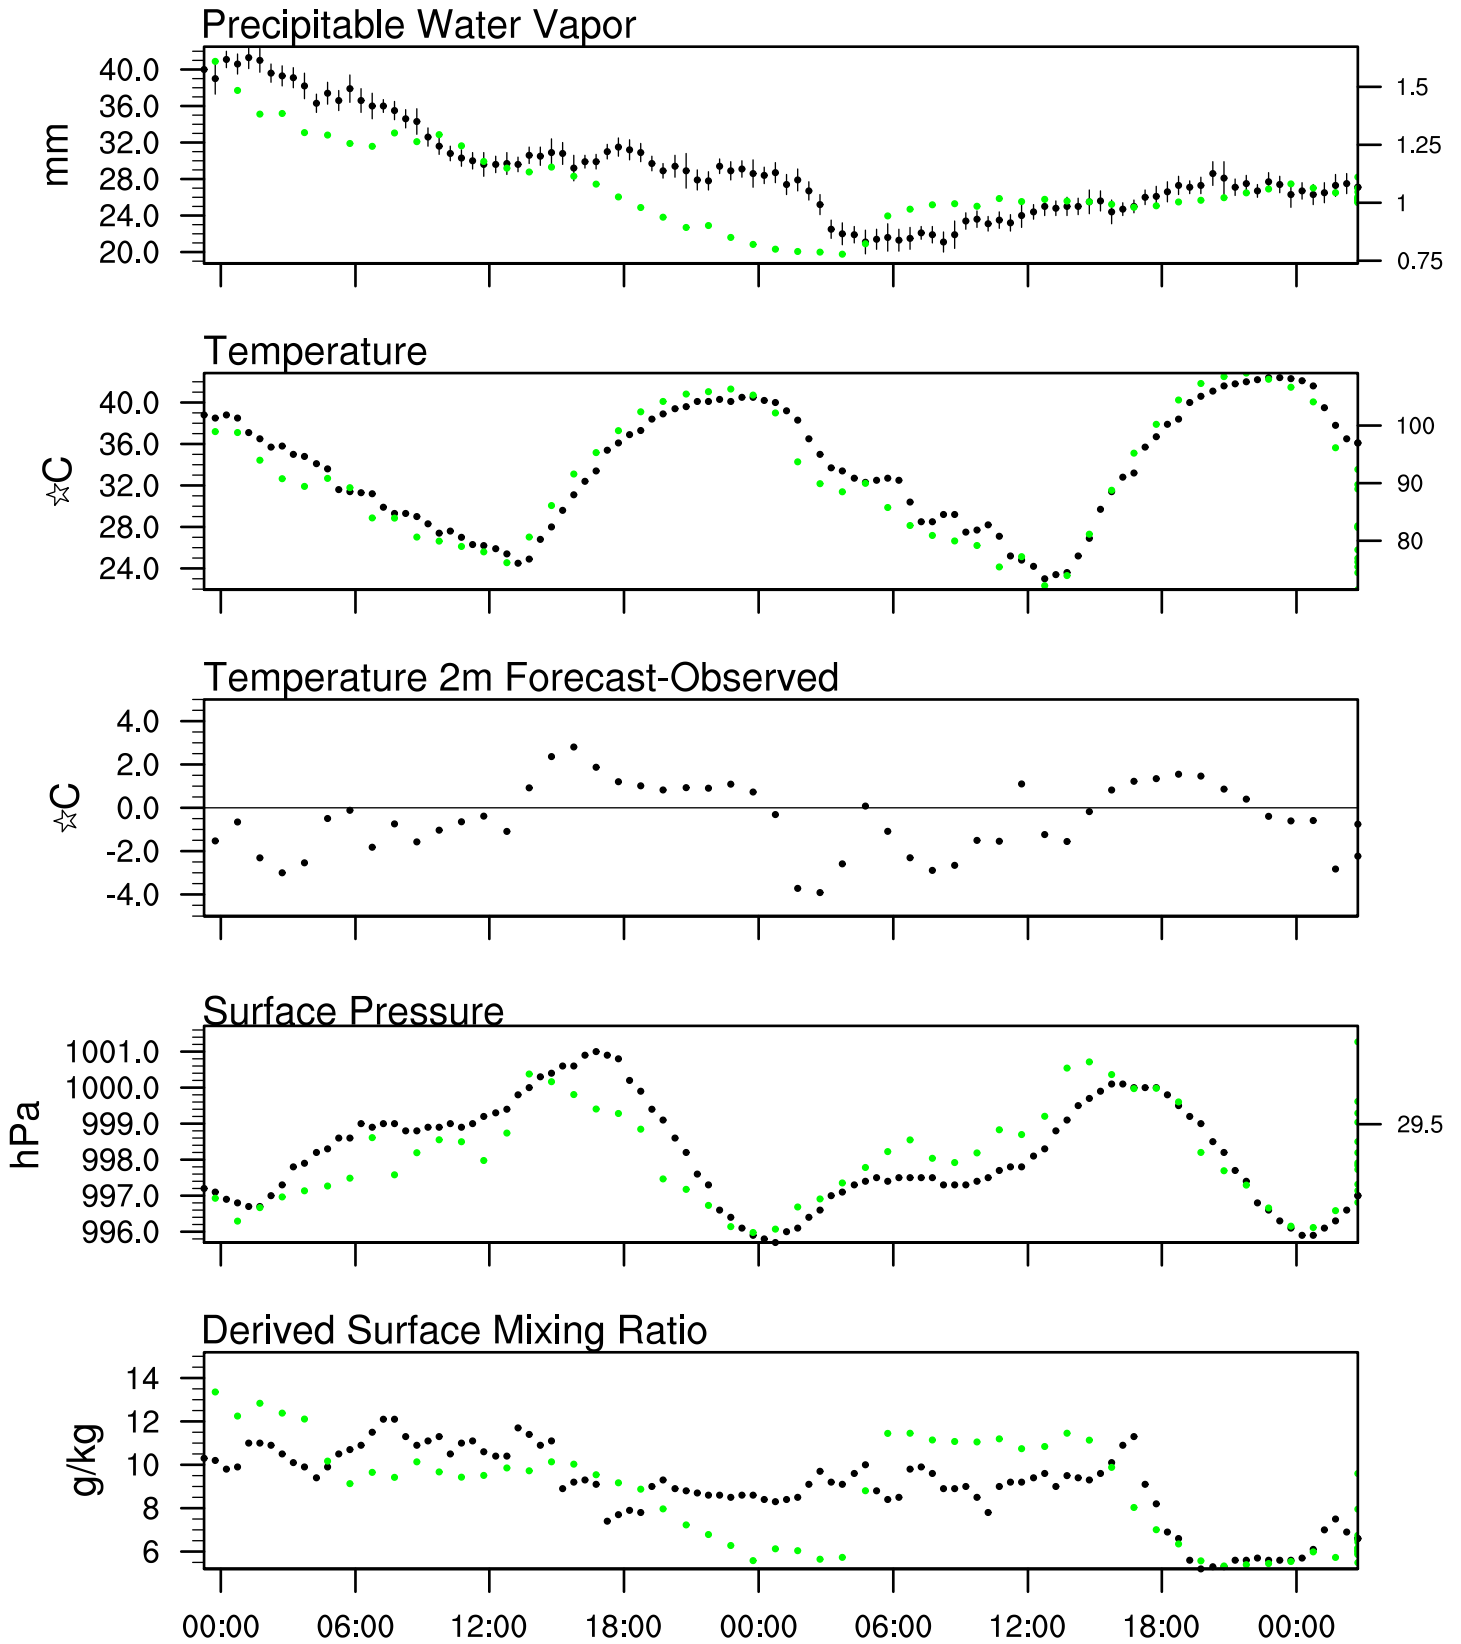

Roll, AZ

2 Sep 2021 23:45 UTC - 6 Sep 2021 12:15 UTC

Roll, AZ 2Sep 2021 23Z

Plcl=768 Tlcl[C]=14 Shox=-1 Pwat[cm]=4 Cape[J]= 1459

Roll, AZ 3Sep 2021 11Z

Plcl=815 Tlcl[C]=10 Shox=4 Pwat[cm]=3 Cape[J]= 0

Roll, AZ 3Sep 2021 23Z

Plcl=621 Tlcl[C]=-1 Shox=7 Pwat[cm]=2 Cape[J]= 33

Roll, AZ 4Sep 2021 11Z

Plcl=855 Tlcl[C]=12 Shox=9 Pwat[cm]=3 Cape[J]= 0

Roll, AZ 4Sep 2021 23Z

Plcl=612 Tlcl[C]=-1 Shox=8 Pwat[cm]=3 Cape[J]= 2

Roll, AZ 5Sep 2021 11Z

Plcl=769 Tlcl[C]=3 Shox=9 Pwat[cm]=3 Cape[J]= 0

Roll, AZ 5Sep 2021 23Z

Plcl=642 Tlcl[C]=2 Shox=4 Pwat[cm]=3 Cape[J]= 8

Roll, AZ 6Sep 2021 11Z

Plcl=887 Tlcl[C]=18 Shox=3 Pwat[cm]=3 Cape[J]= 977