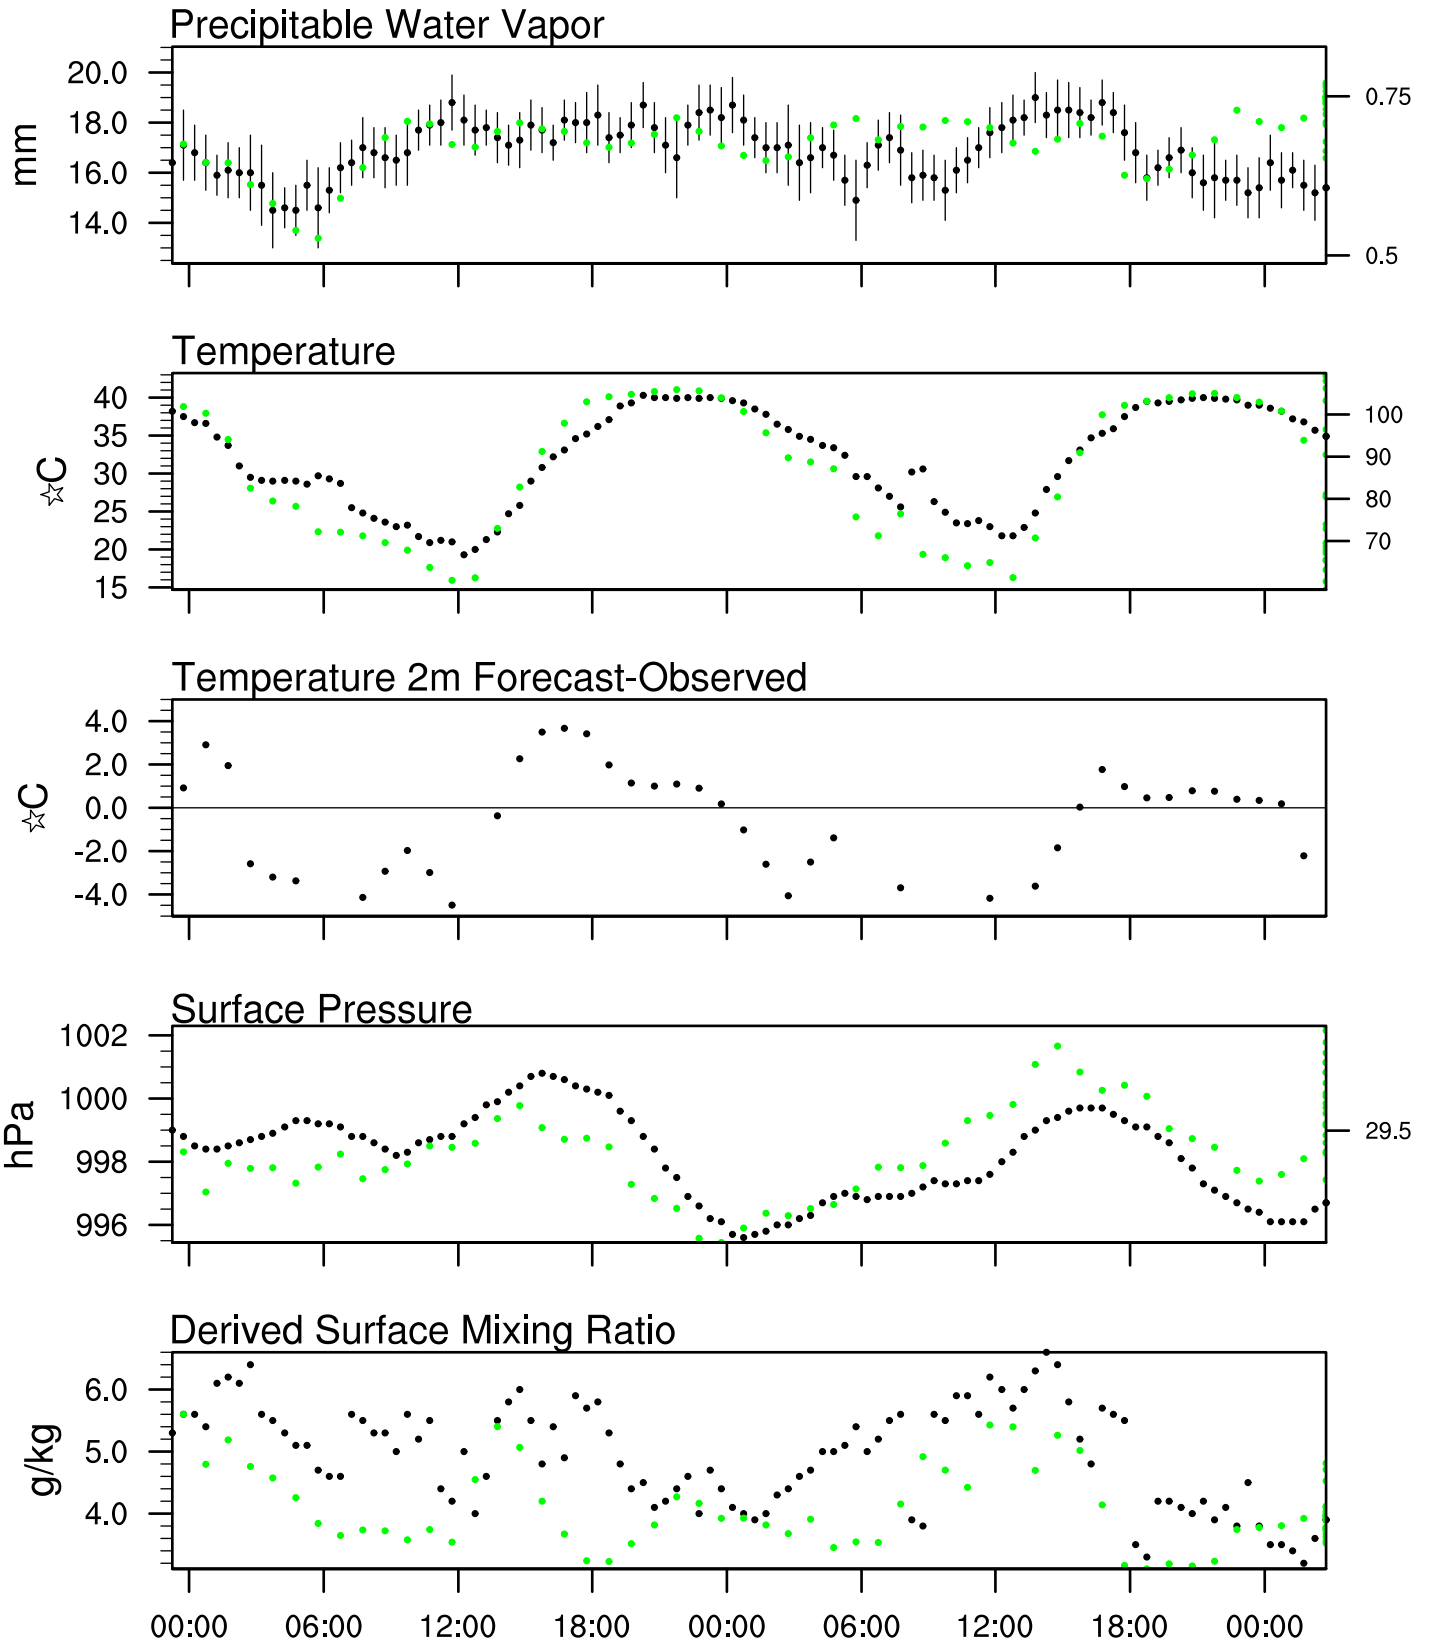

Roll, AZ

1 Jun 2021 23:45 UTC - 5 Jun 2021 12:15 UTC

Roll, AZ 1 Jun 2021 23Z

Plcl=634 Tlcl[C]=-1 Shox=2 Pwat[cm]=2 Cape[J]= 303

Roll, AZ 2Jun 2021 11Z

Plcl=763 Tlcl[C]=-4 Shox=3 Pwat[cm]=2 Cape[J]= 0

Roll, AZ 2Jun 2021 23Z

Plcl=590 Tlcl[C]=-6 Shox=4 Pwat[cm]=2 Cape[J]= 31

Roll, AZ 3Jun 2021 11Z

Plcl=817 Tlcl[C]=2 Shox=5 Pwat[cm]=2 Cape[J]= 0

Roll, AZ 3Jun 2021 23Z

Plcl=592 Tlcl[C]=-7 Shox=5 Pwat[cm]=2 Cape[J]= 20

Roll, AZ 4Jun 2021 11Z

Plcl=779 Tlcl[C]=-3 Shox=3 Pwat[cm]=2 Cape[J]= 0

Roll, AZ 4Jun 2021 23Z

Plcl=573 Tlcl[C]=-7 Shox=3 Pwat[cm]=2 Cape[J]= 144

Roll, AZ 5Jun 2021 11Z

Plcl=677 Tlcl[C]=-7 Shox=1 Pwat[cm]=2 Cape[J]= 0