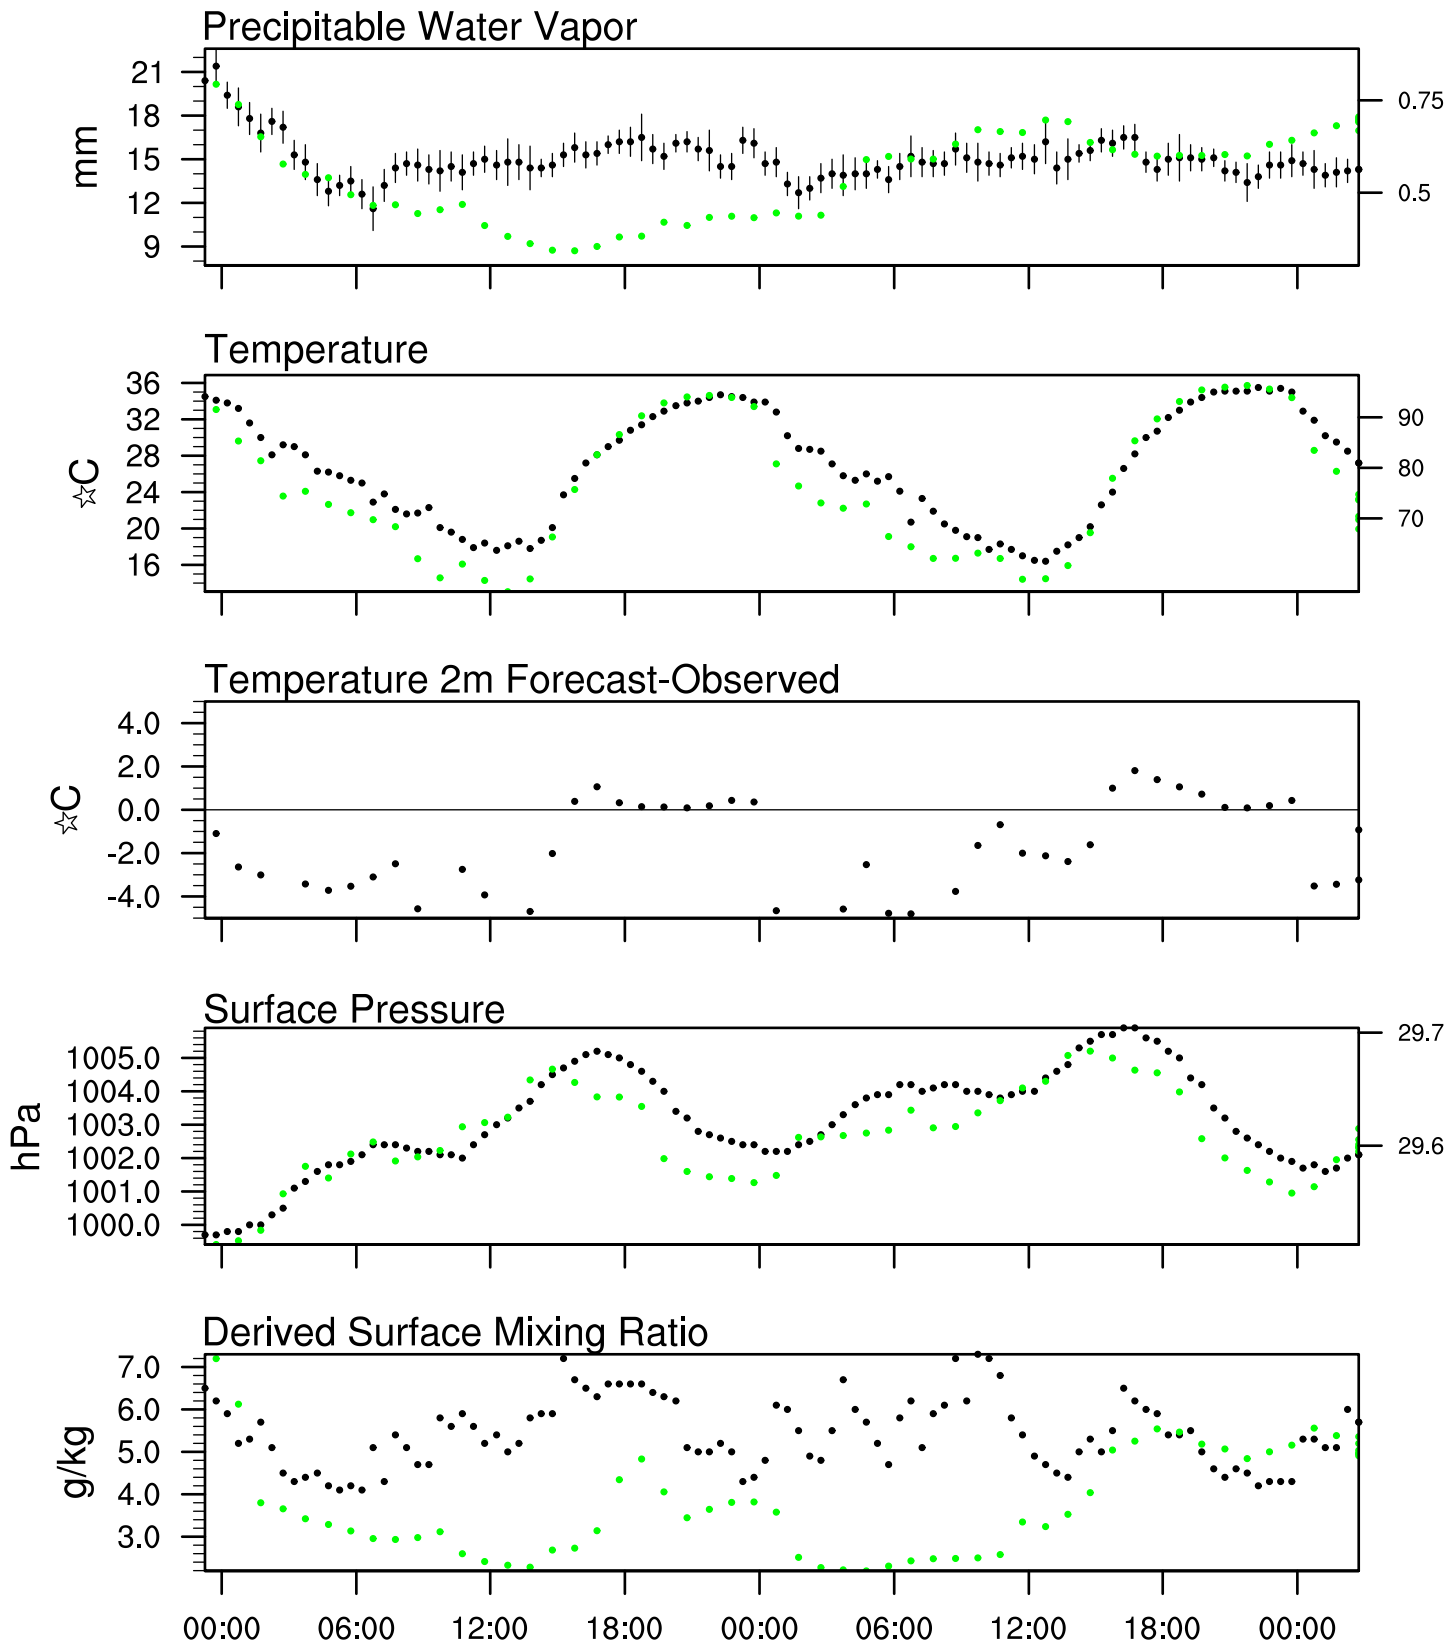

# Roll, AZ 30Sep 2021 23Z

Plcl=698 Tlcl[C]=1 Shox=7 Pwat[cm]=2 Cape[J]= 19