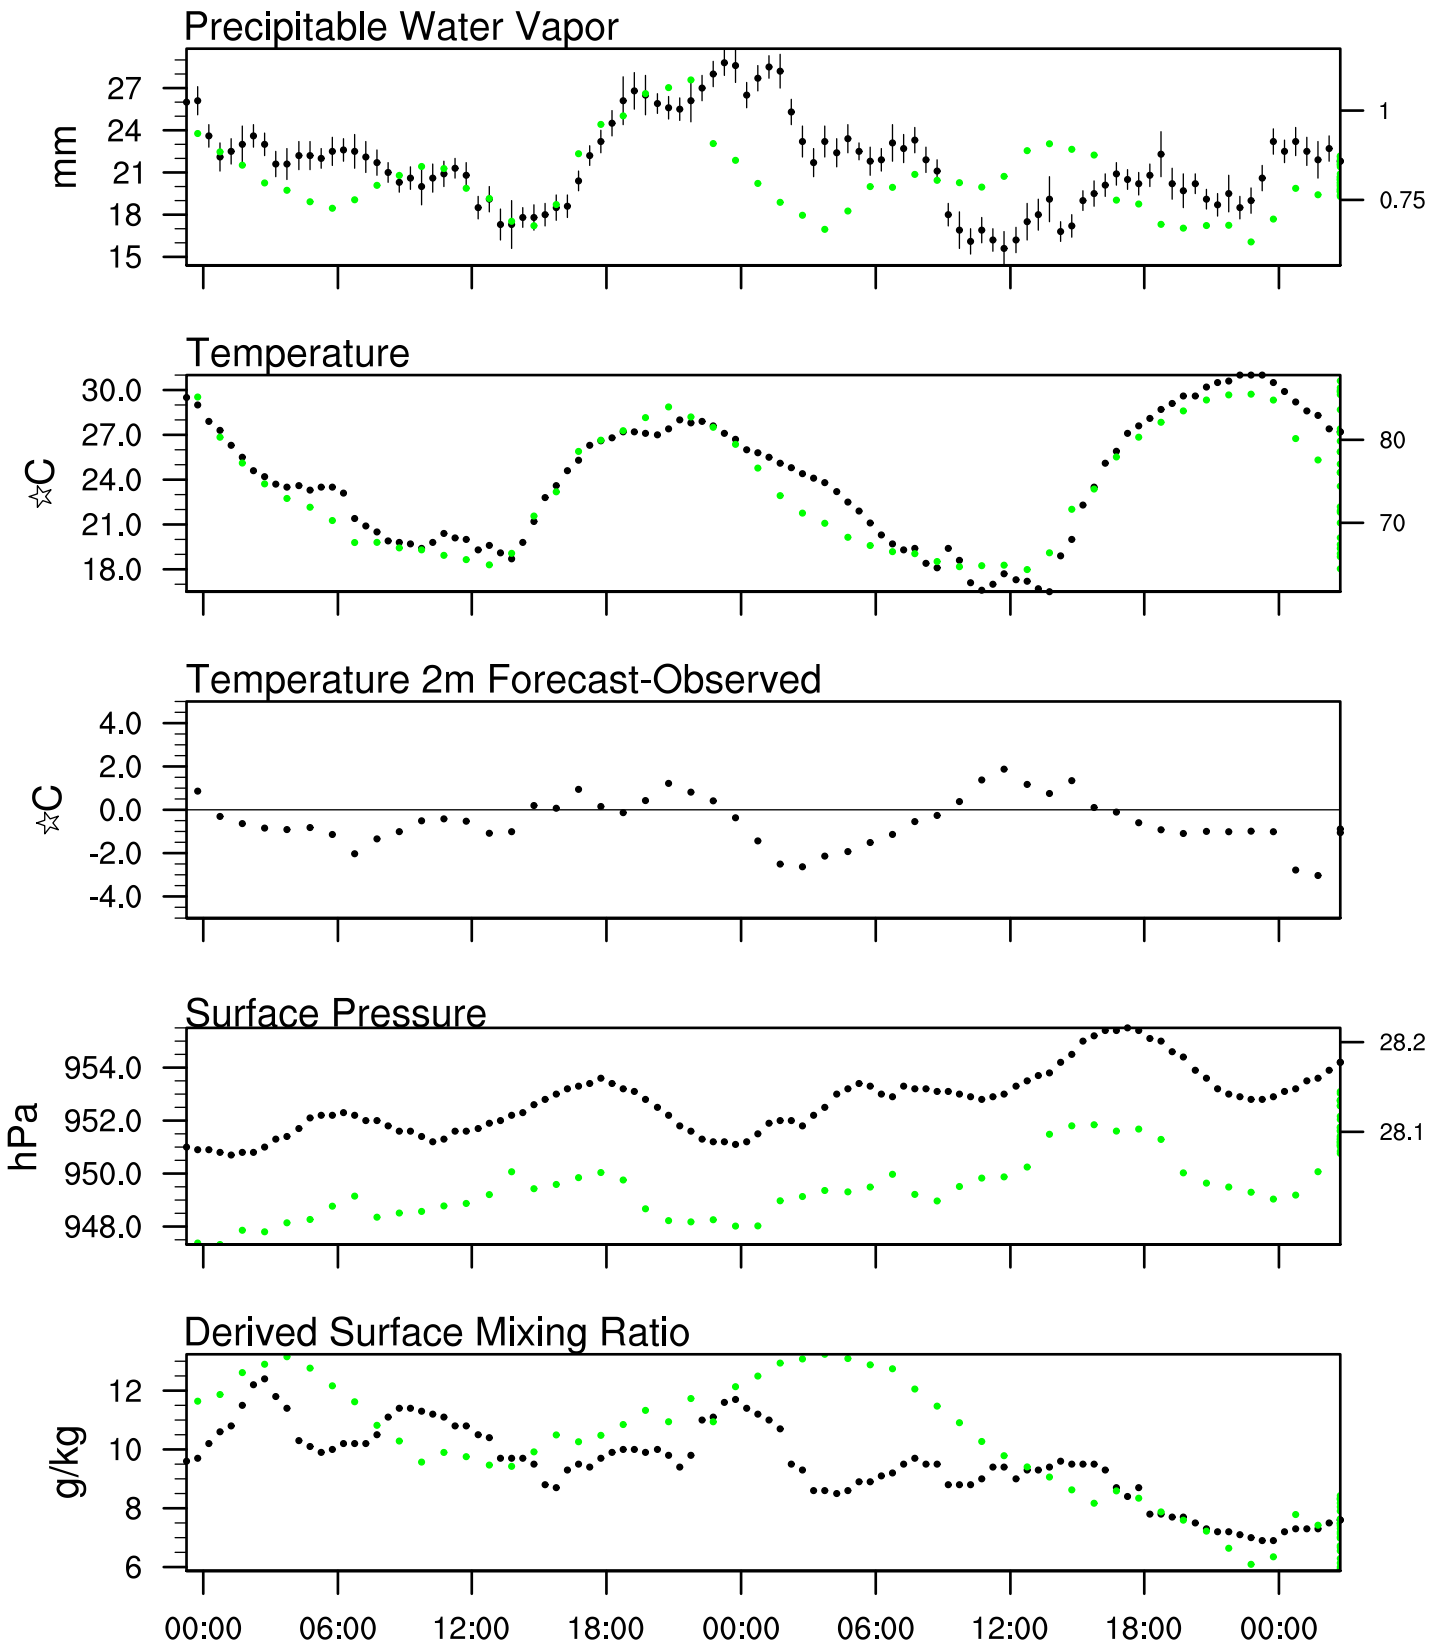

# Organ Pipe, AZ 28Sep 2021 23Z

Plcl=778 Tlcl[C]=12 Shox=0 Pwat[cm]=2 Cape[J]= 1575