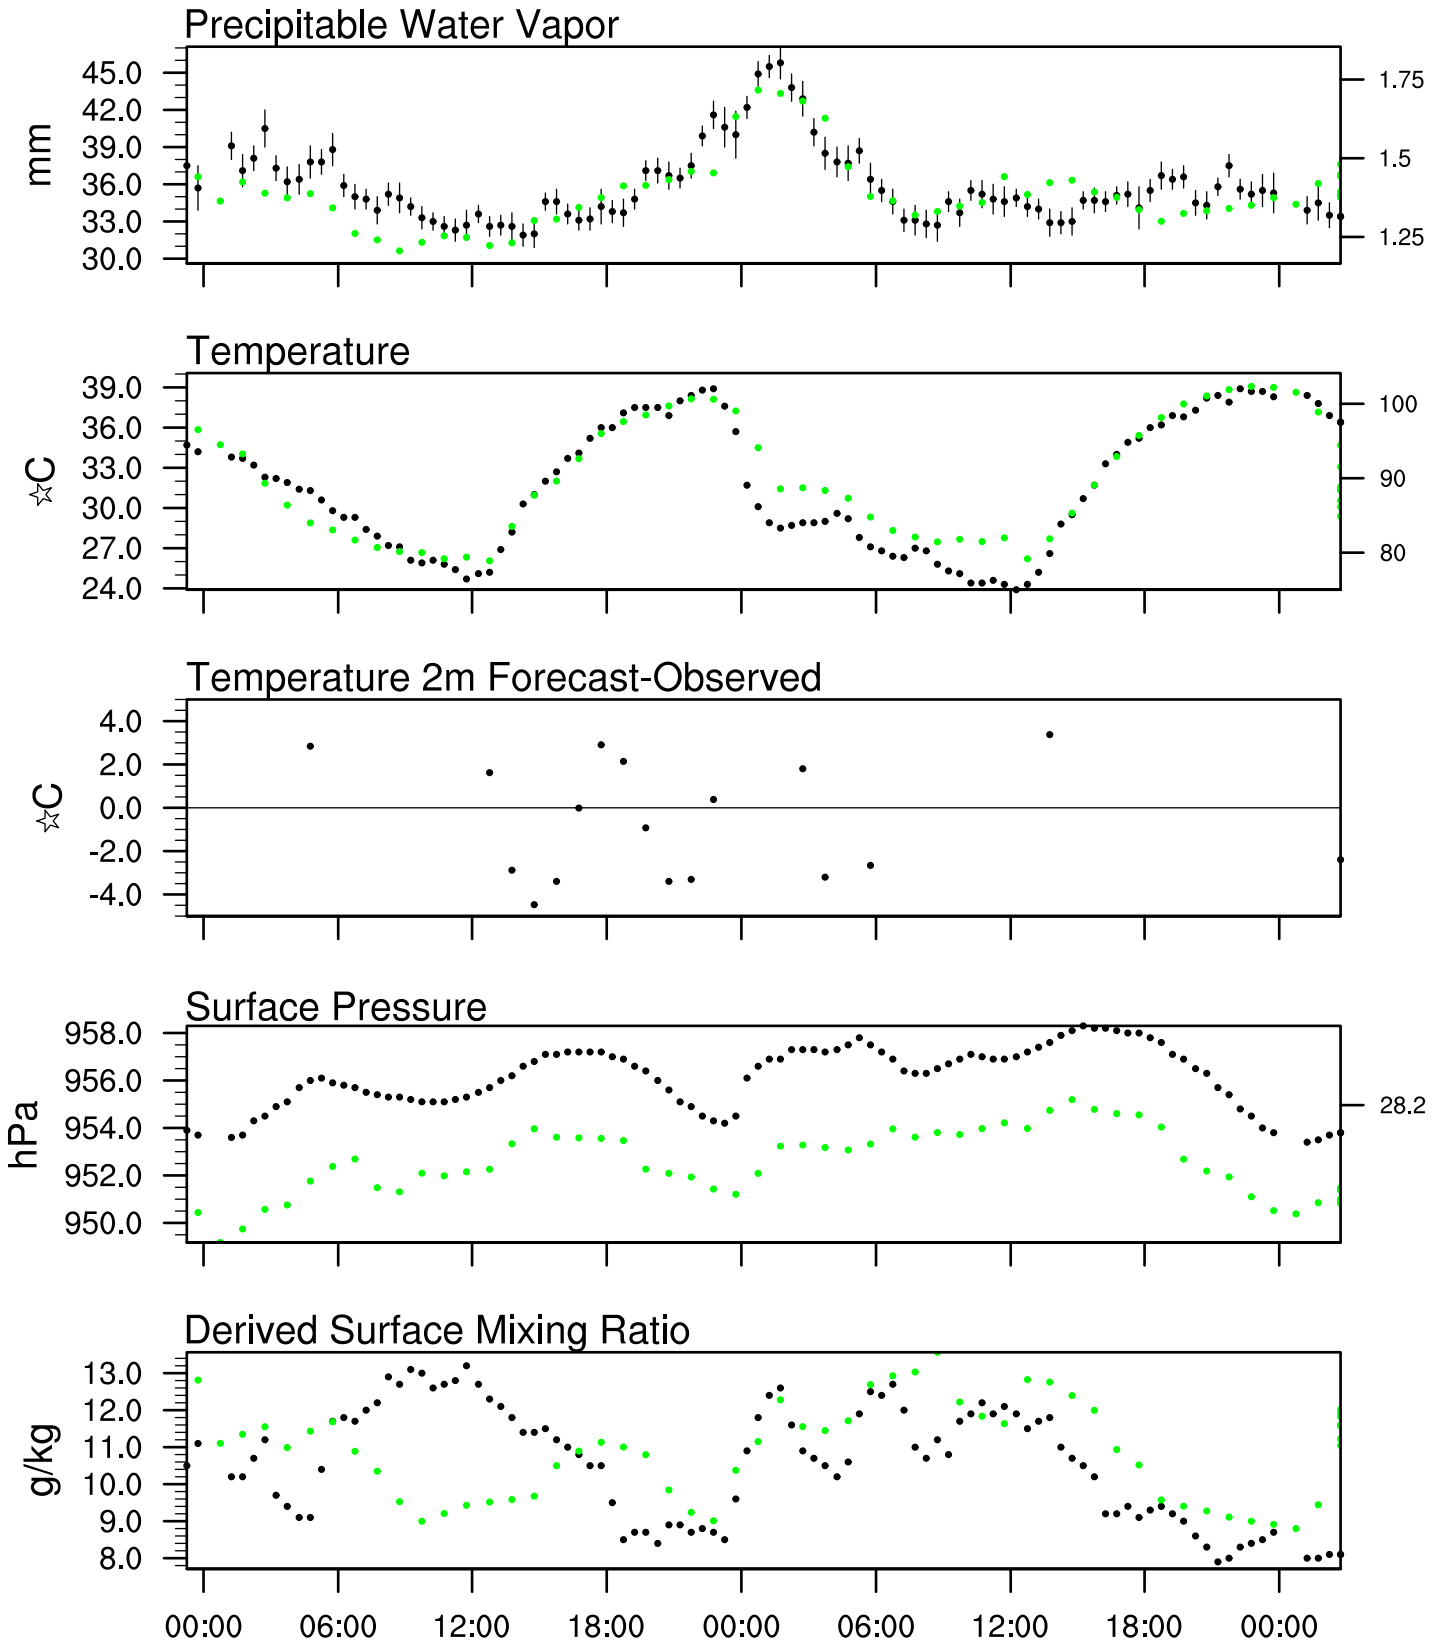

# Organ Pipe, AZ 26Jul 2021 23Z

Plcl=727 Tlcl[C]=12 Shox=0 Pwat[cm]=4 Cape[J]= 1711