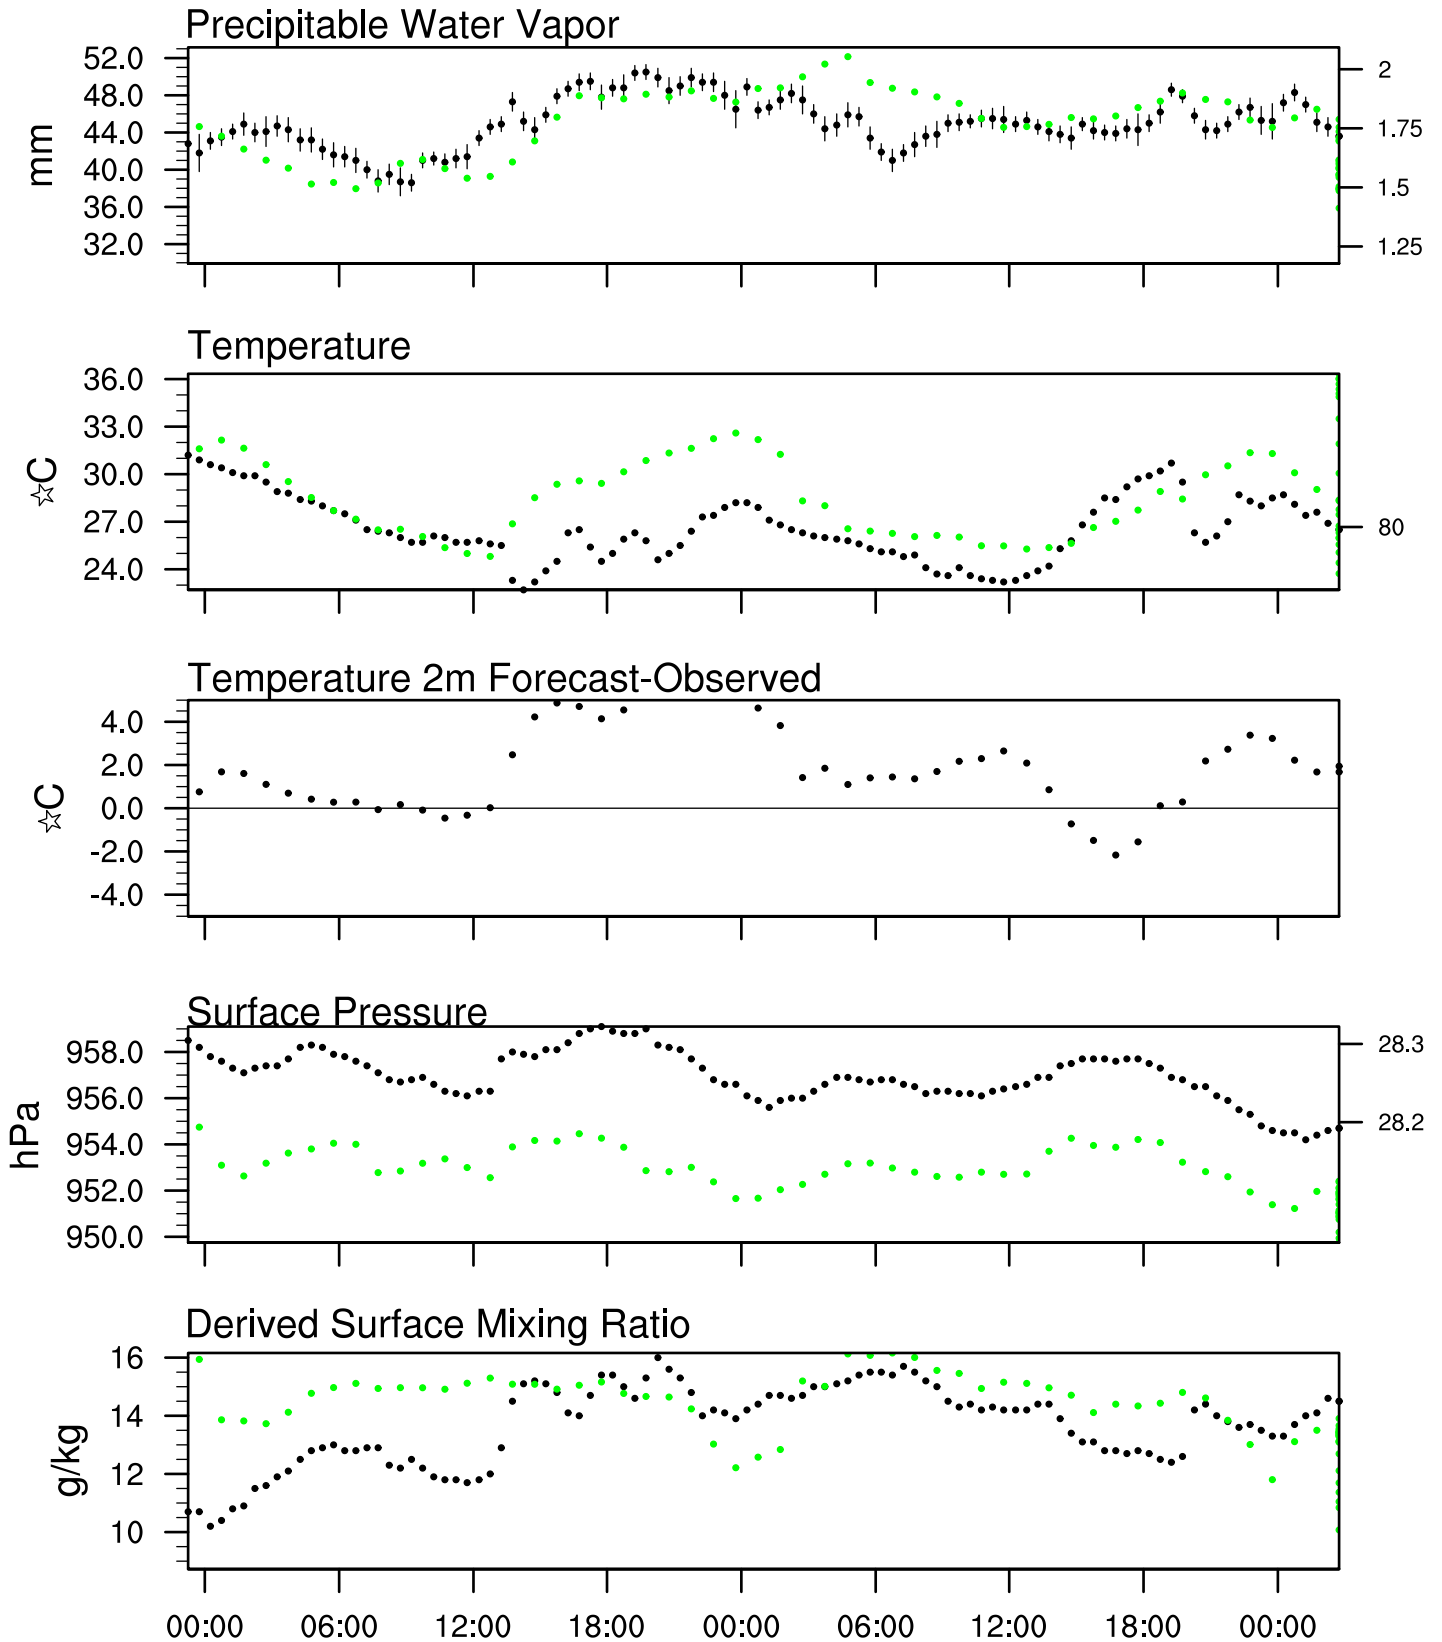

# Organ Pipe, AZ 23Jul 2021 23Z

Plcl=801 Tlcl[C]=16 Shox=-2 Pwat[cm]=4 Cape[J]= 1561