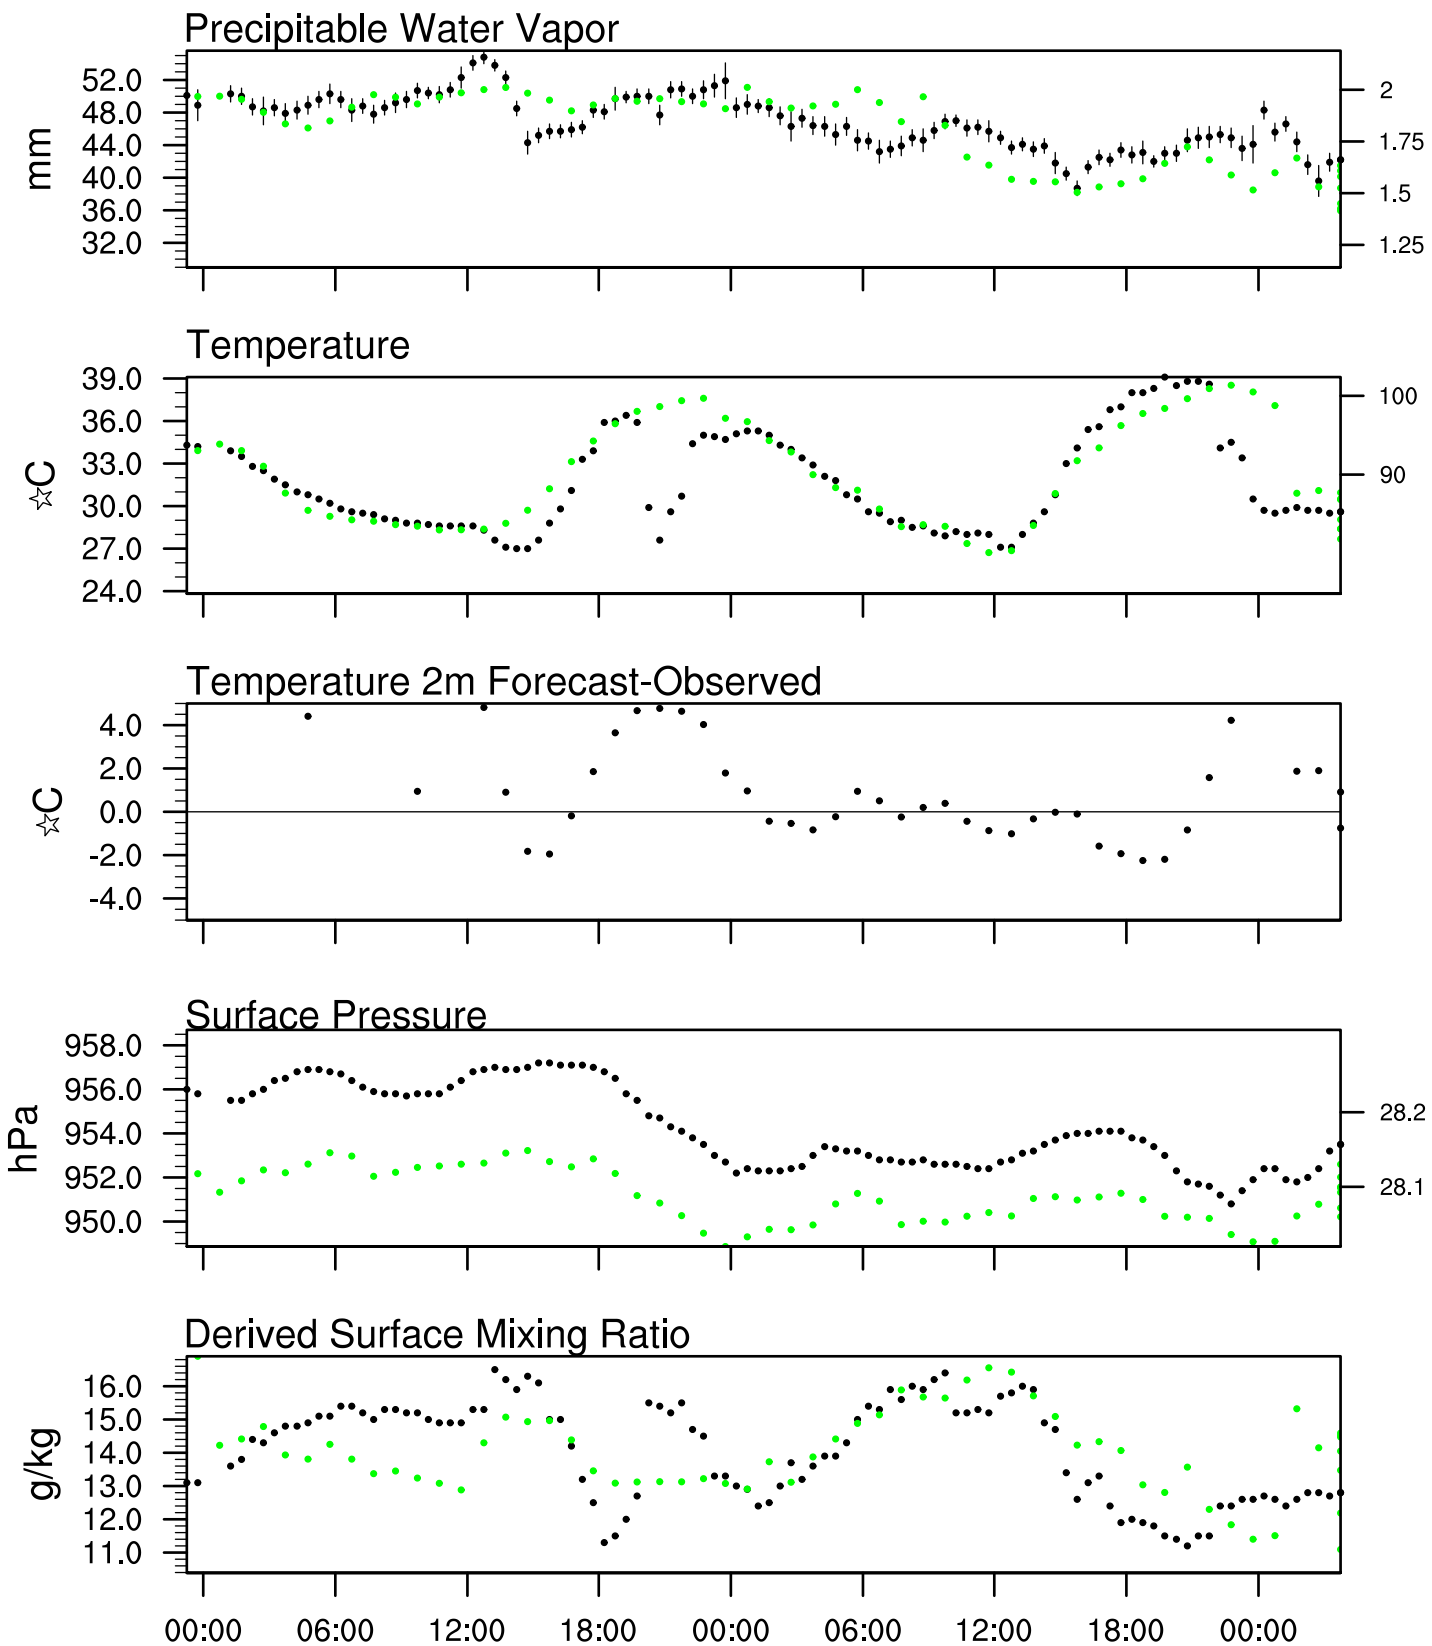

# Organ Pipe, AZ 19Jul 2021 23Z

Plcl=786 Tlcl[C]=16 Shox=-2 Pwat[cm]=5 Cape[J]= 1992