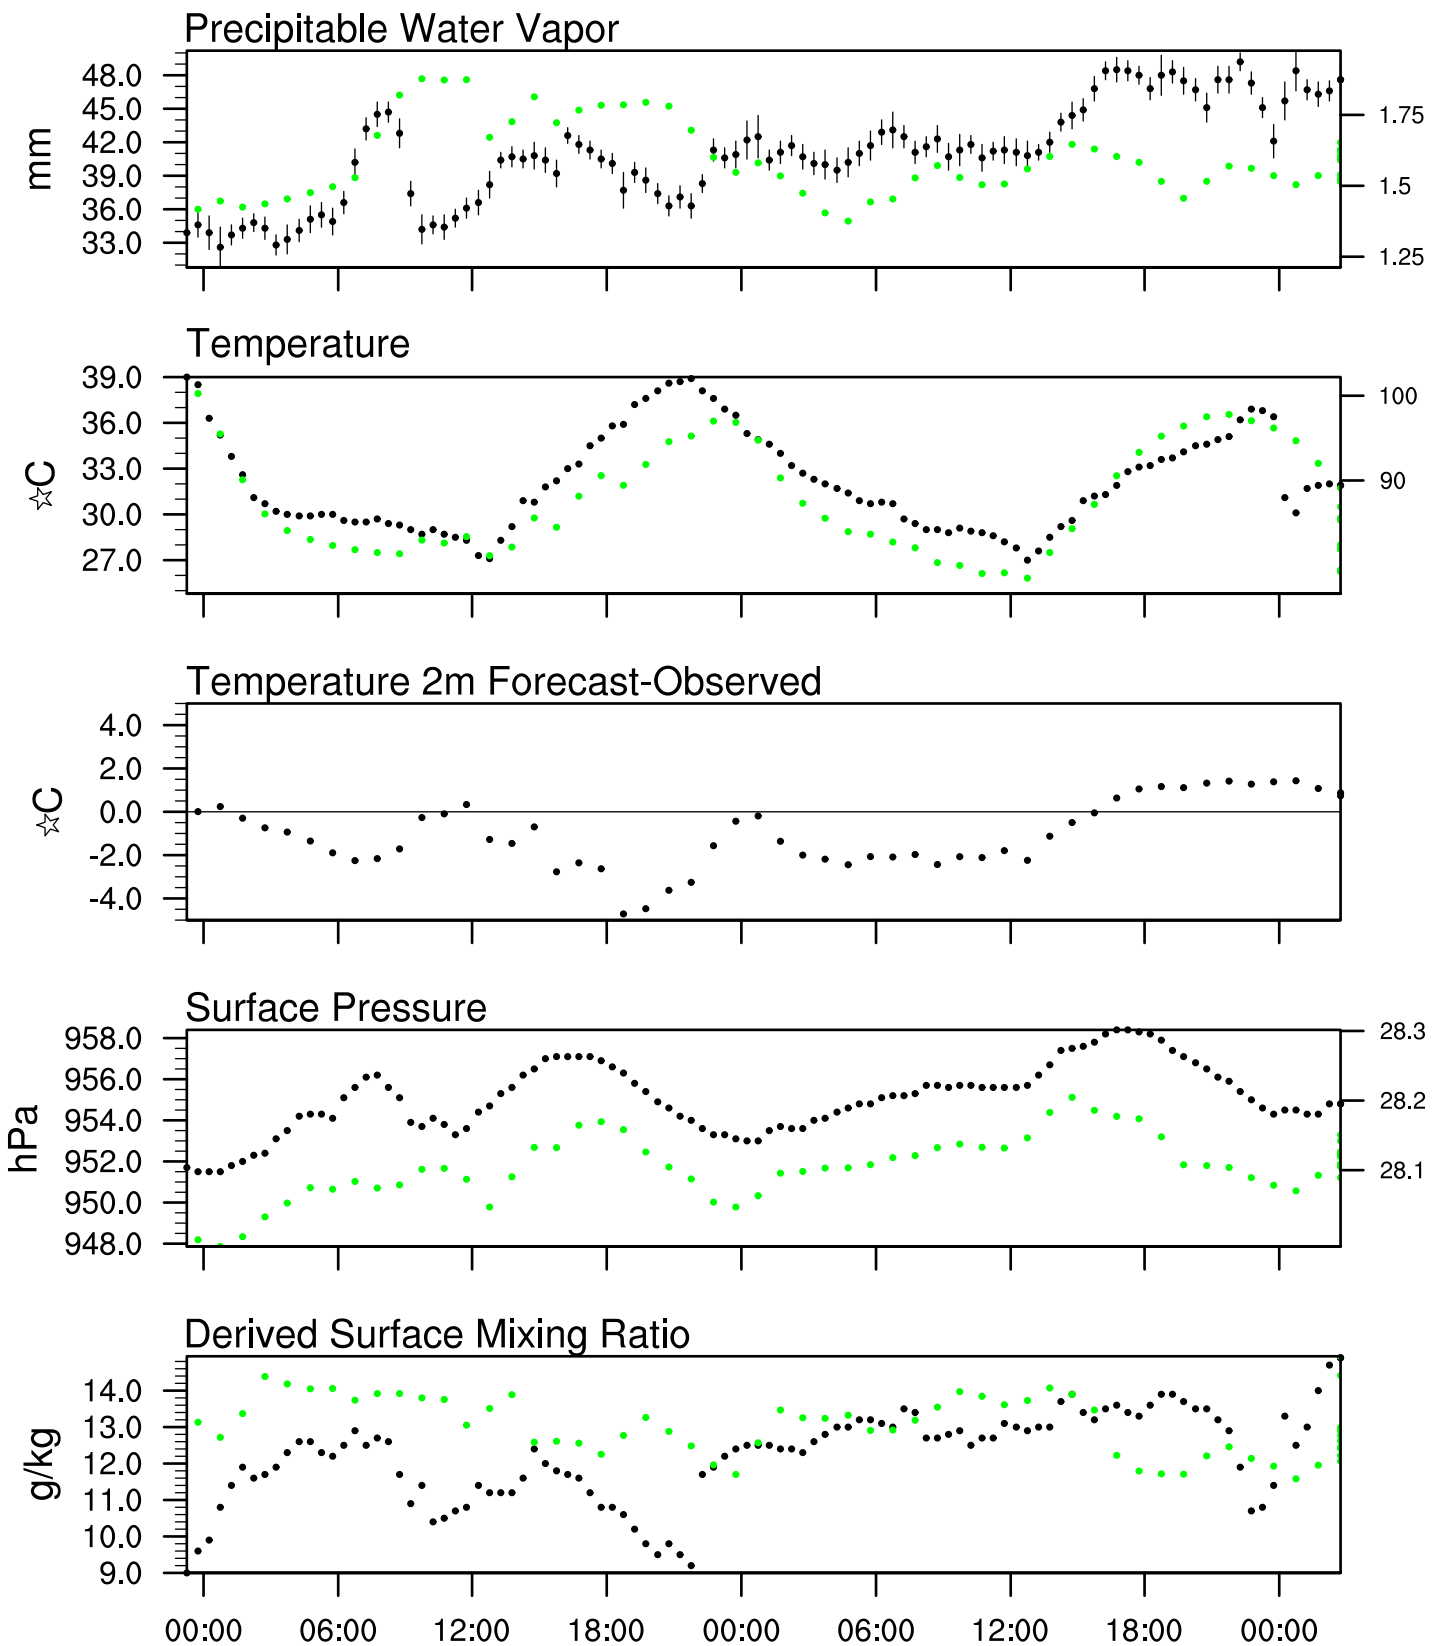

# Organ Pipe, AZ 12Jul 2021 23Z

Plcl=710 Tlcl[C]=12 Shox=-1 Pwat[cm]=4 Cape[J]= 1393