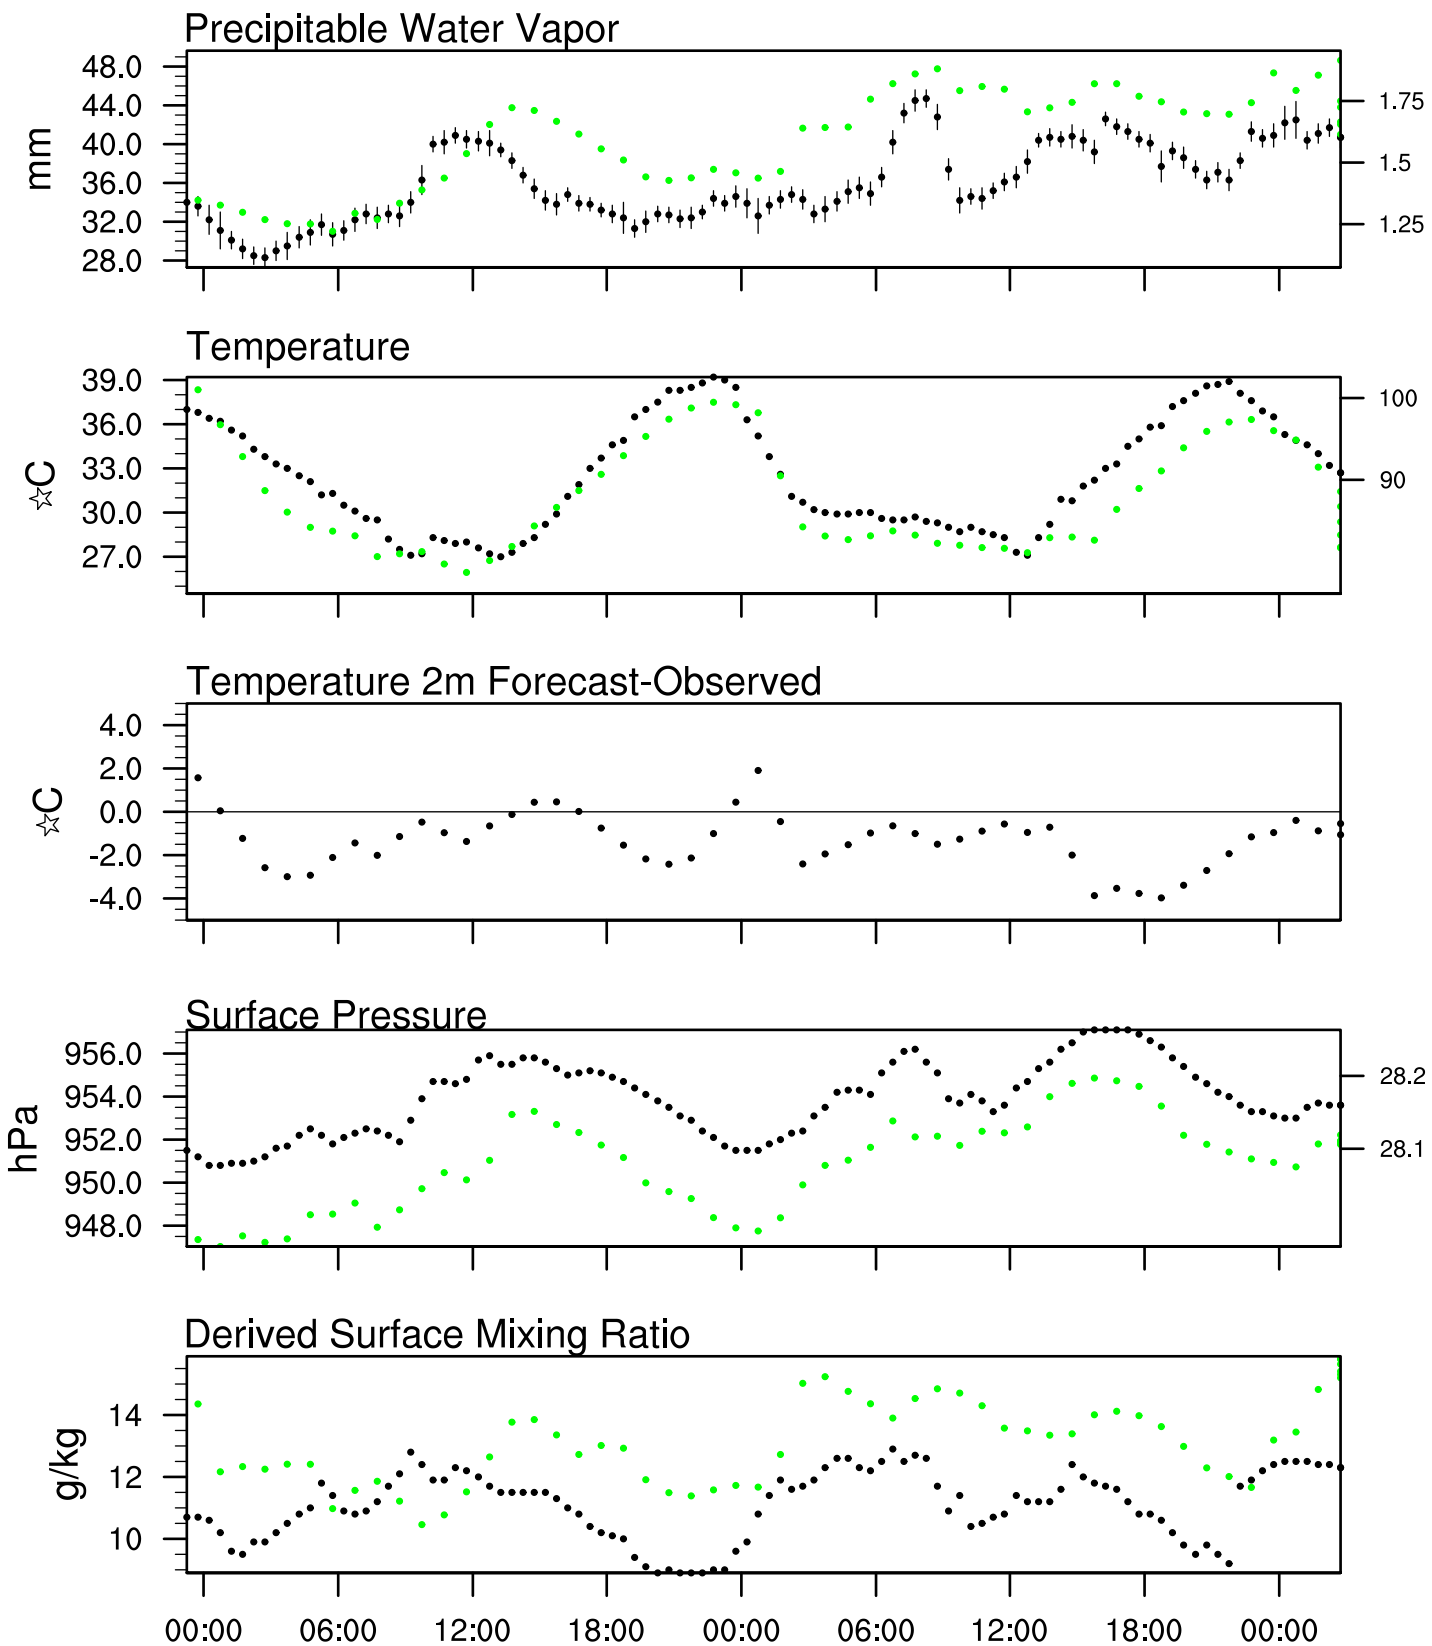

# Organ Pipe, AZ 11 Jul 2021 23Z

Plcl=714 Tlcl[C]=13 Shox=-2 Pwat[cm]=3 Cape[J]= 2895