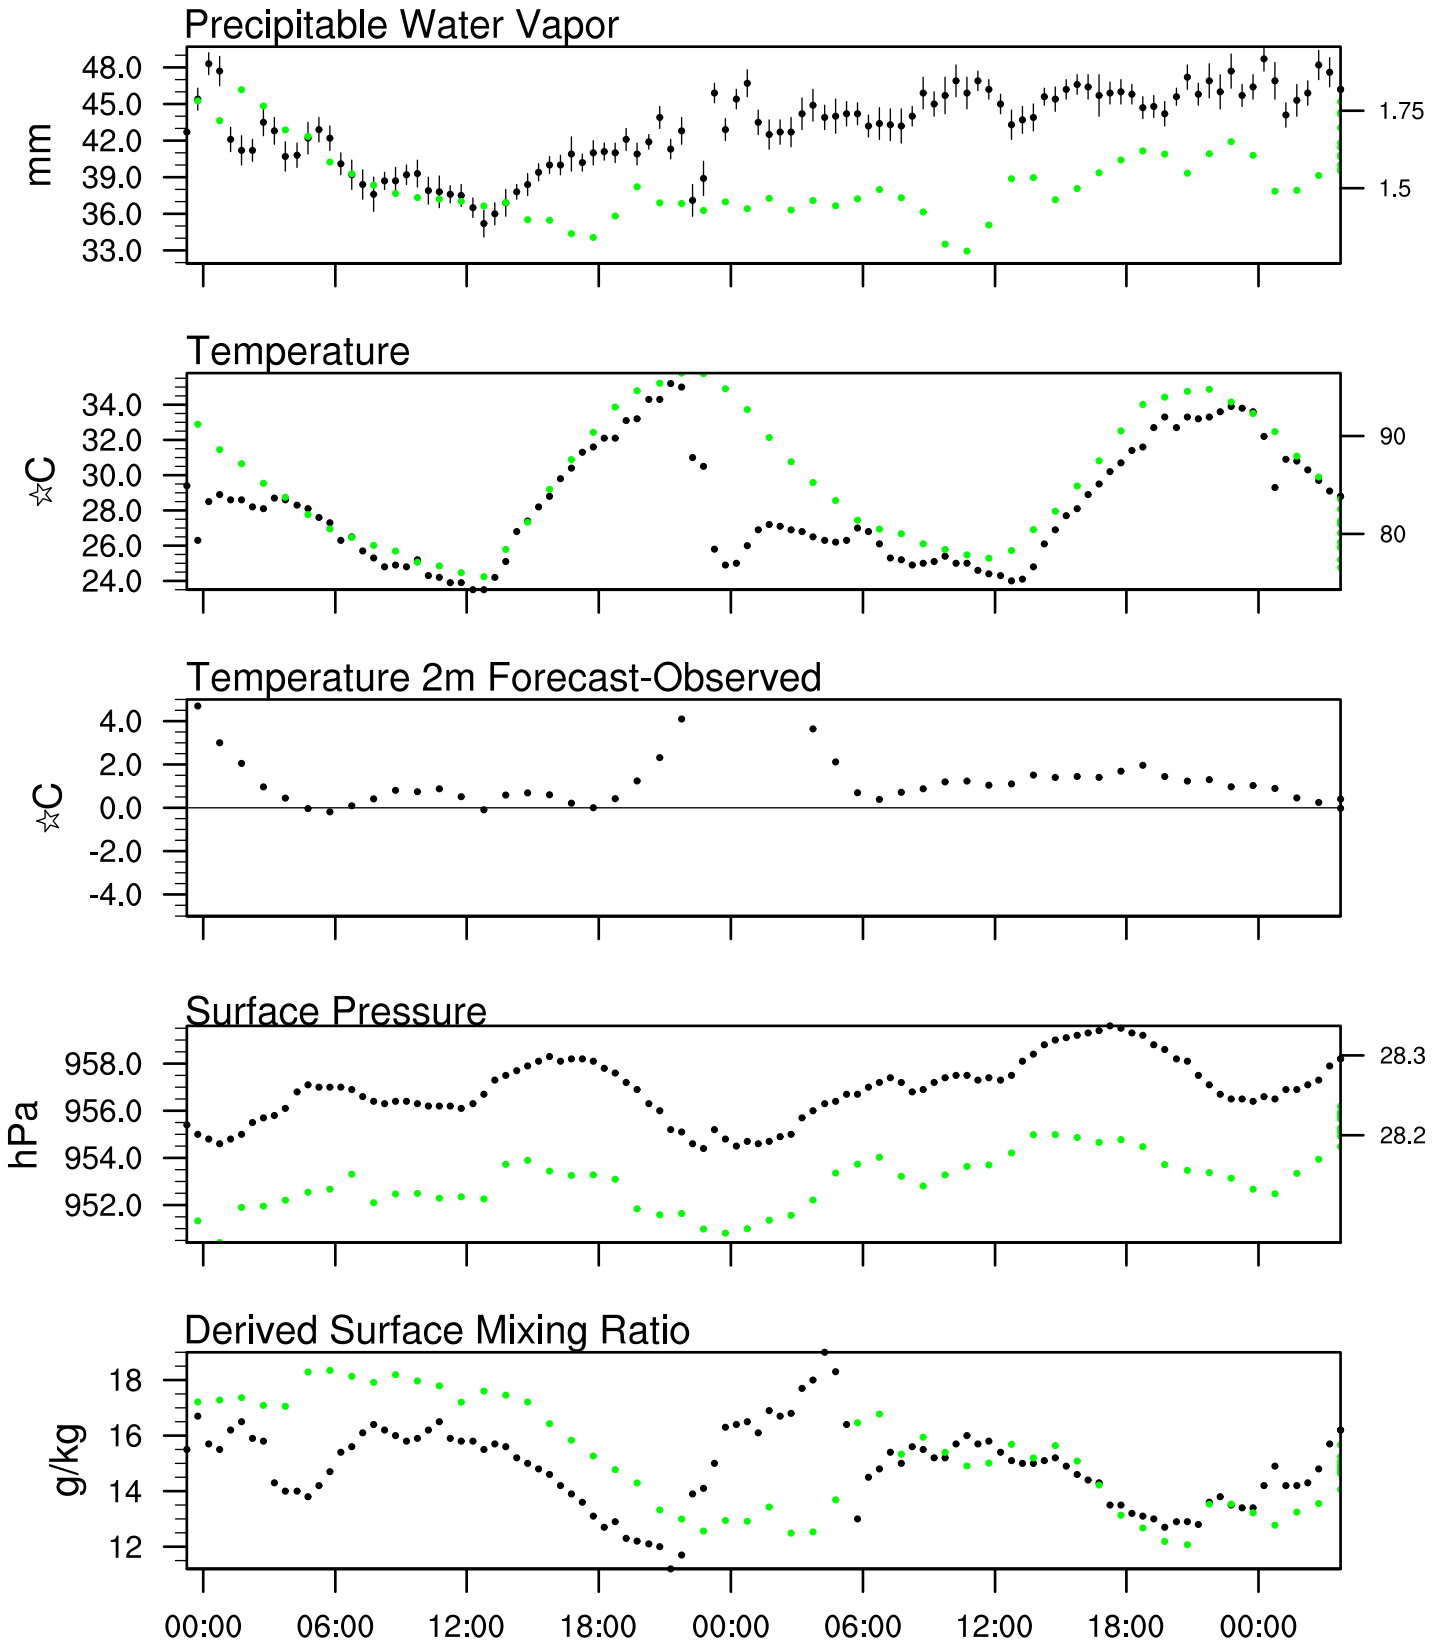

# Organ Pipe, AZ 11Aug 2021 23Z

Plcl=829 Tlcl[C]=20 Shox=-3 Pwat[cm]=4 Cape[J]= 3767