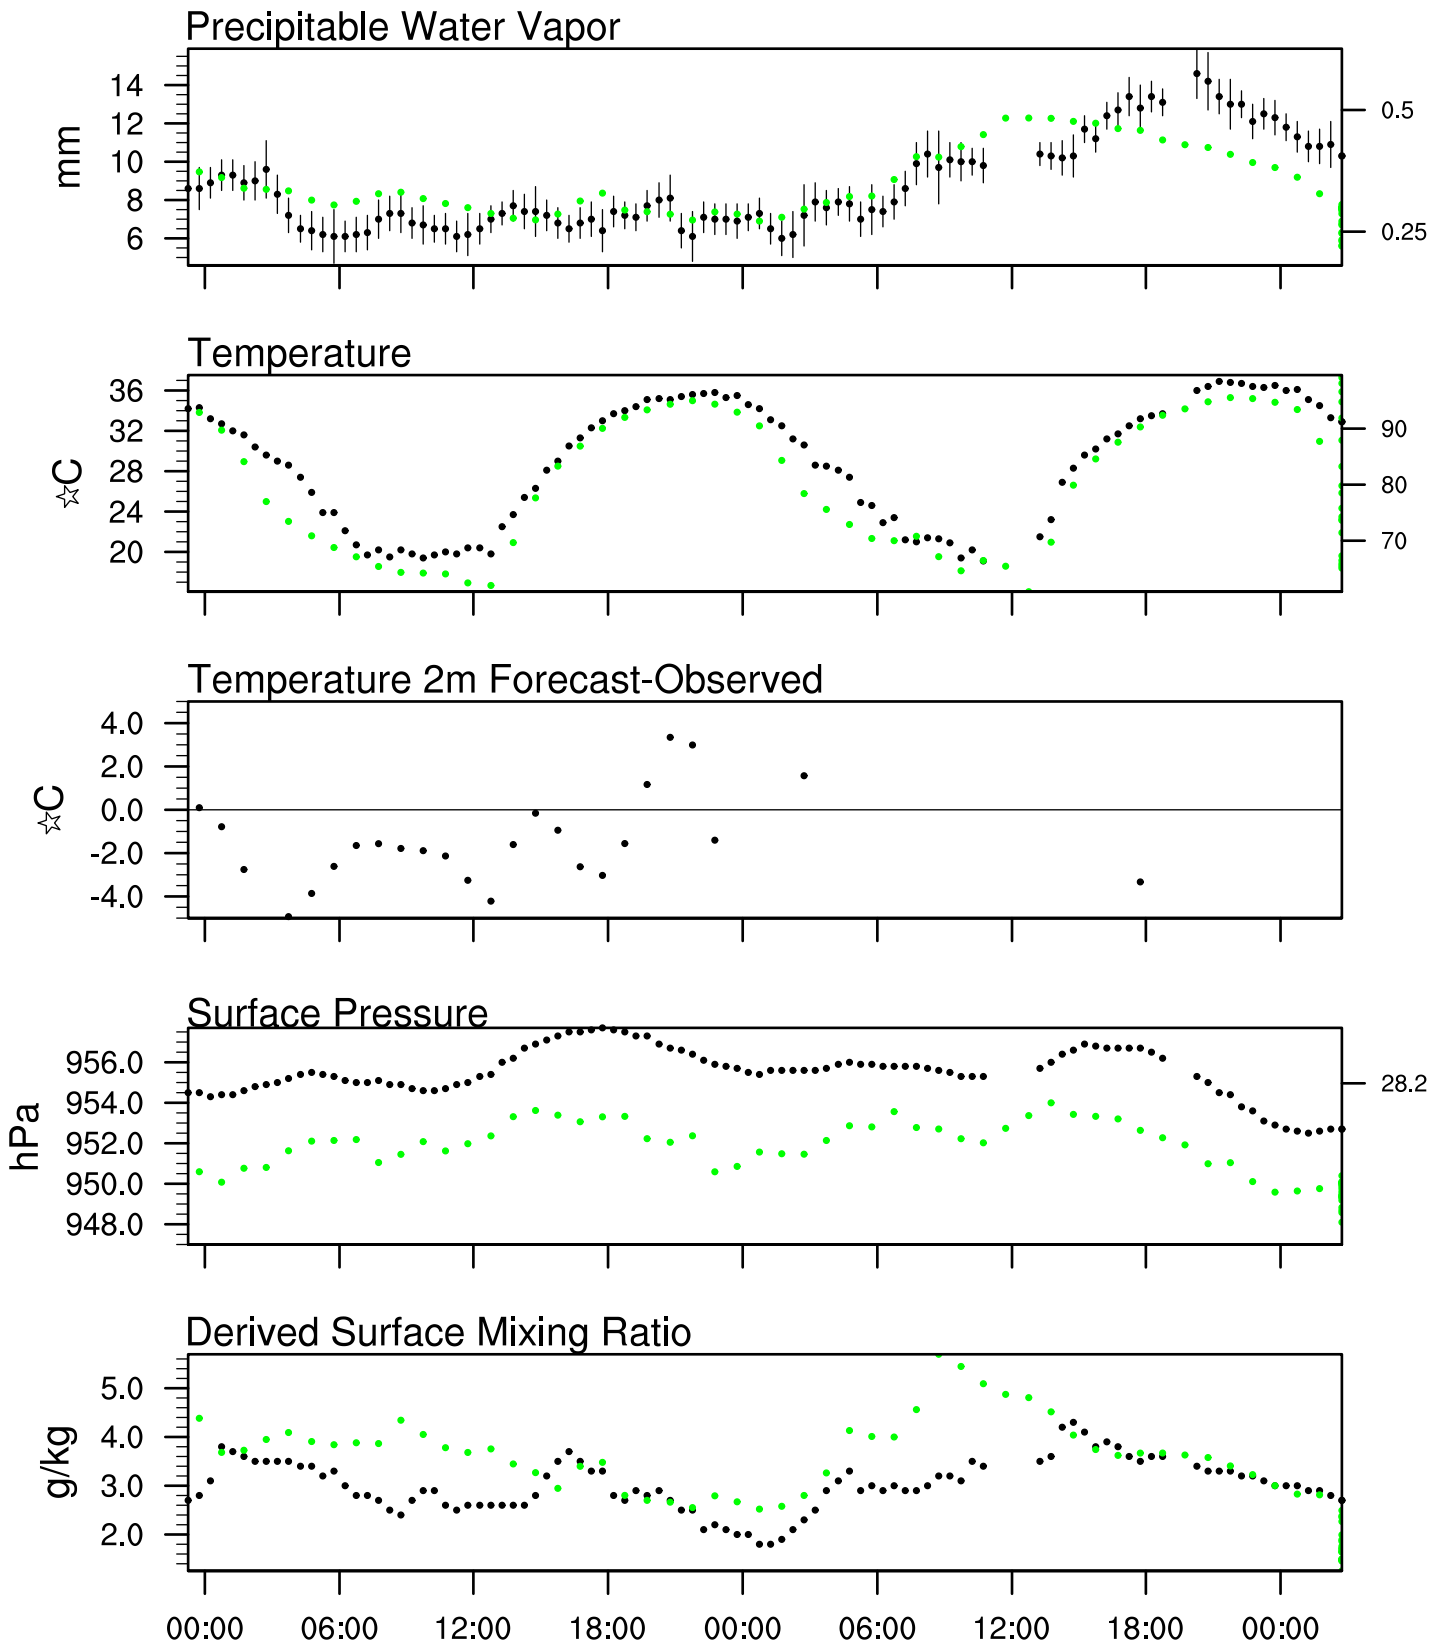

# Organ Pipe, AZ 8Jun 2021 23Z

PlcI=594 Tlcl[C]=-7 Shox=11 Pwat[cm]=1 Cape[J]= 68