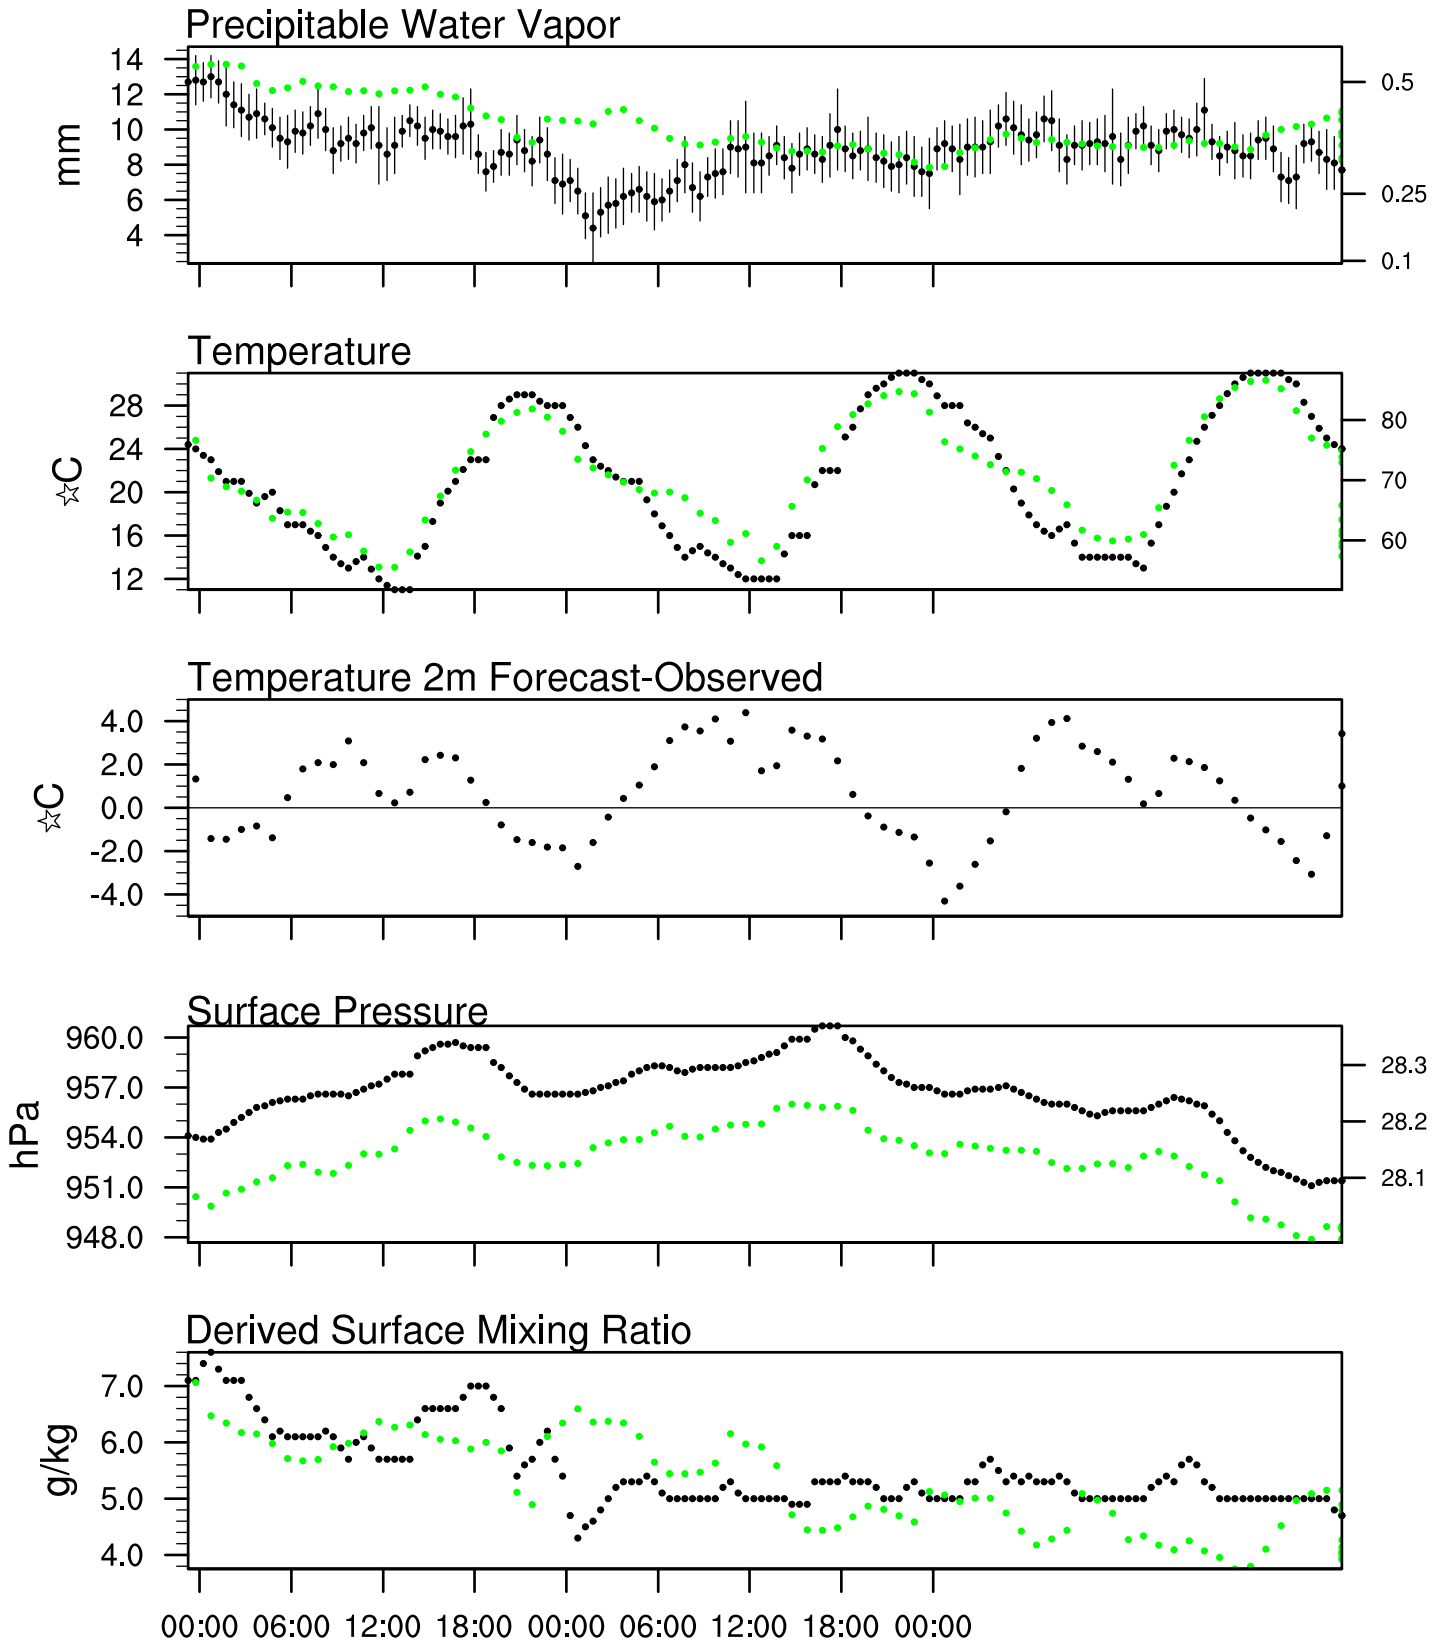

San Tan, AZ

19 Oct 2021 23:45 UTC - 23 Oct 2021 12:15 UTC

San Tan, AZ 19Oct 2021 23Z

Plcl=742 Tlcl[C]=3 Shox=8 Pwat[cm]=1 Cape[J]= 36

San Tan, AZ 20Oct 2021 11Z

Plcl=846 Tlcl[C]=5 Shox=7 Pwat[cm]=1 Cape[J]= 0

San Tan, AZ 20Oct 2021 23Z

Plcl=724 Tlcl[C]=2 Shox=7 Pwat[cm]=1 Cape[J]= 0

San Tan, AZ 21Oct 2021 11Z

Ptcl=795 Tlcl[C]=3 Shox=8 Pwat[cm]=1 Cape[J]= 0

San Tan, AZ 21Oct 2021 23Z

Plcl=674 Tlcl[C]=-1 Shox=10 Pwat[cm]=1 Cape[J]= 0