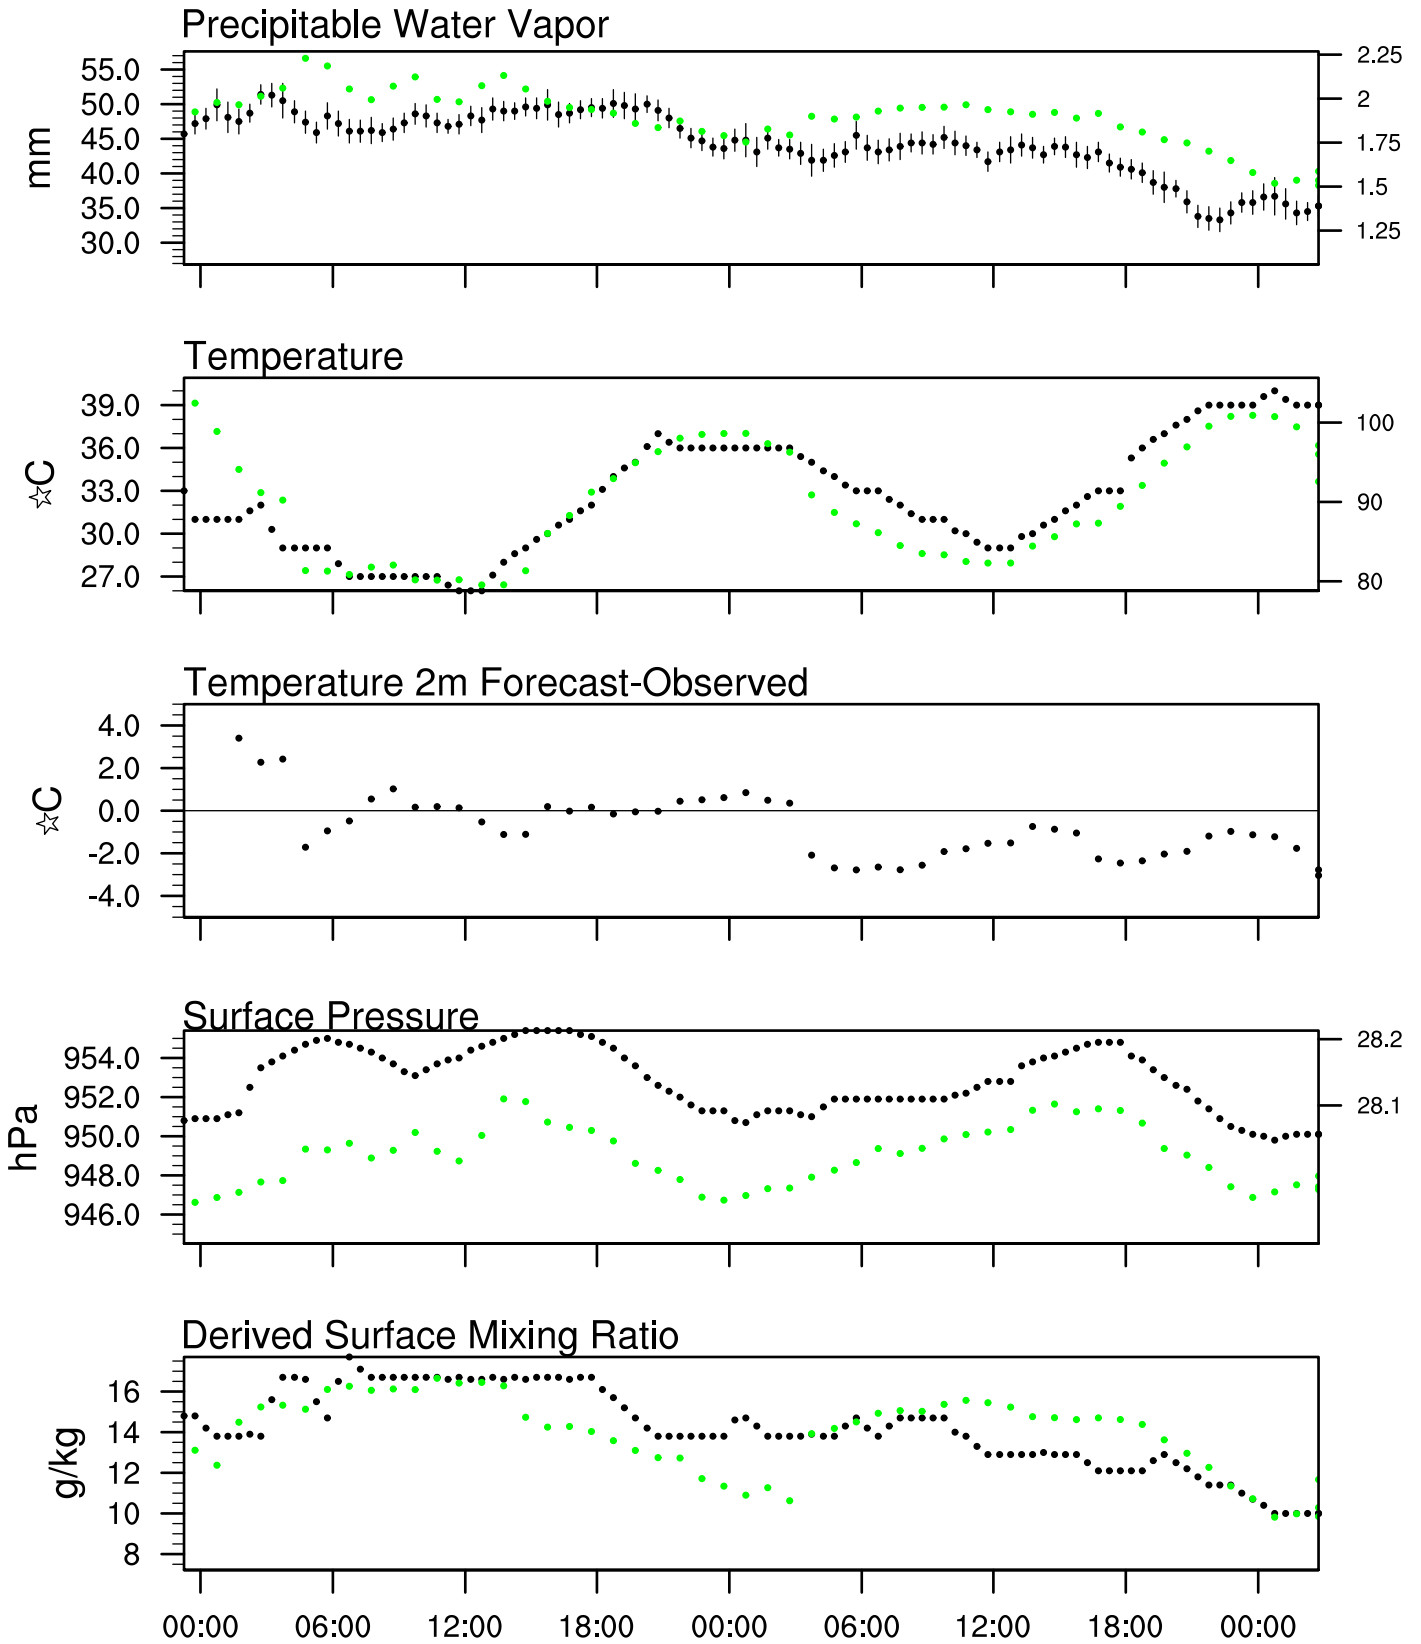

San Tan, AZ

3 Jul 2021 23:45 UTC - 7 Jul 2021 12:15 UTC

San Tan, AZ 3Jul 2021 23Z

Plcl=708 Tlcl[C]=12 Shox=-1 Pwat[cm]=5 Cape[J]= 1918

San Tan, AZ 4Jul 2021 11Z

Plcl=868 Tlcl[C]=19 Shox=0 Pwat[cm]=5 Cape[J]= 1443

San Tan, AZ 4Jul 2021 23Z

Plcl=704 Tlcl[C]=10 Shox=0 Pwat[cm]=5 Cape[J]= 893

San Tan, AZ 5Jul 2021 11Z

Plcl=844 Tlcl[C]=18 Shox=-1 Pwat[cm]=5 Cape[J]= 1655

San Tan, AZ 5 Jul 2021 23Z

Plcl=686 Tlcl[C]=9 Shox=0 Pwat[cm]=4 Cape[J]= 844