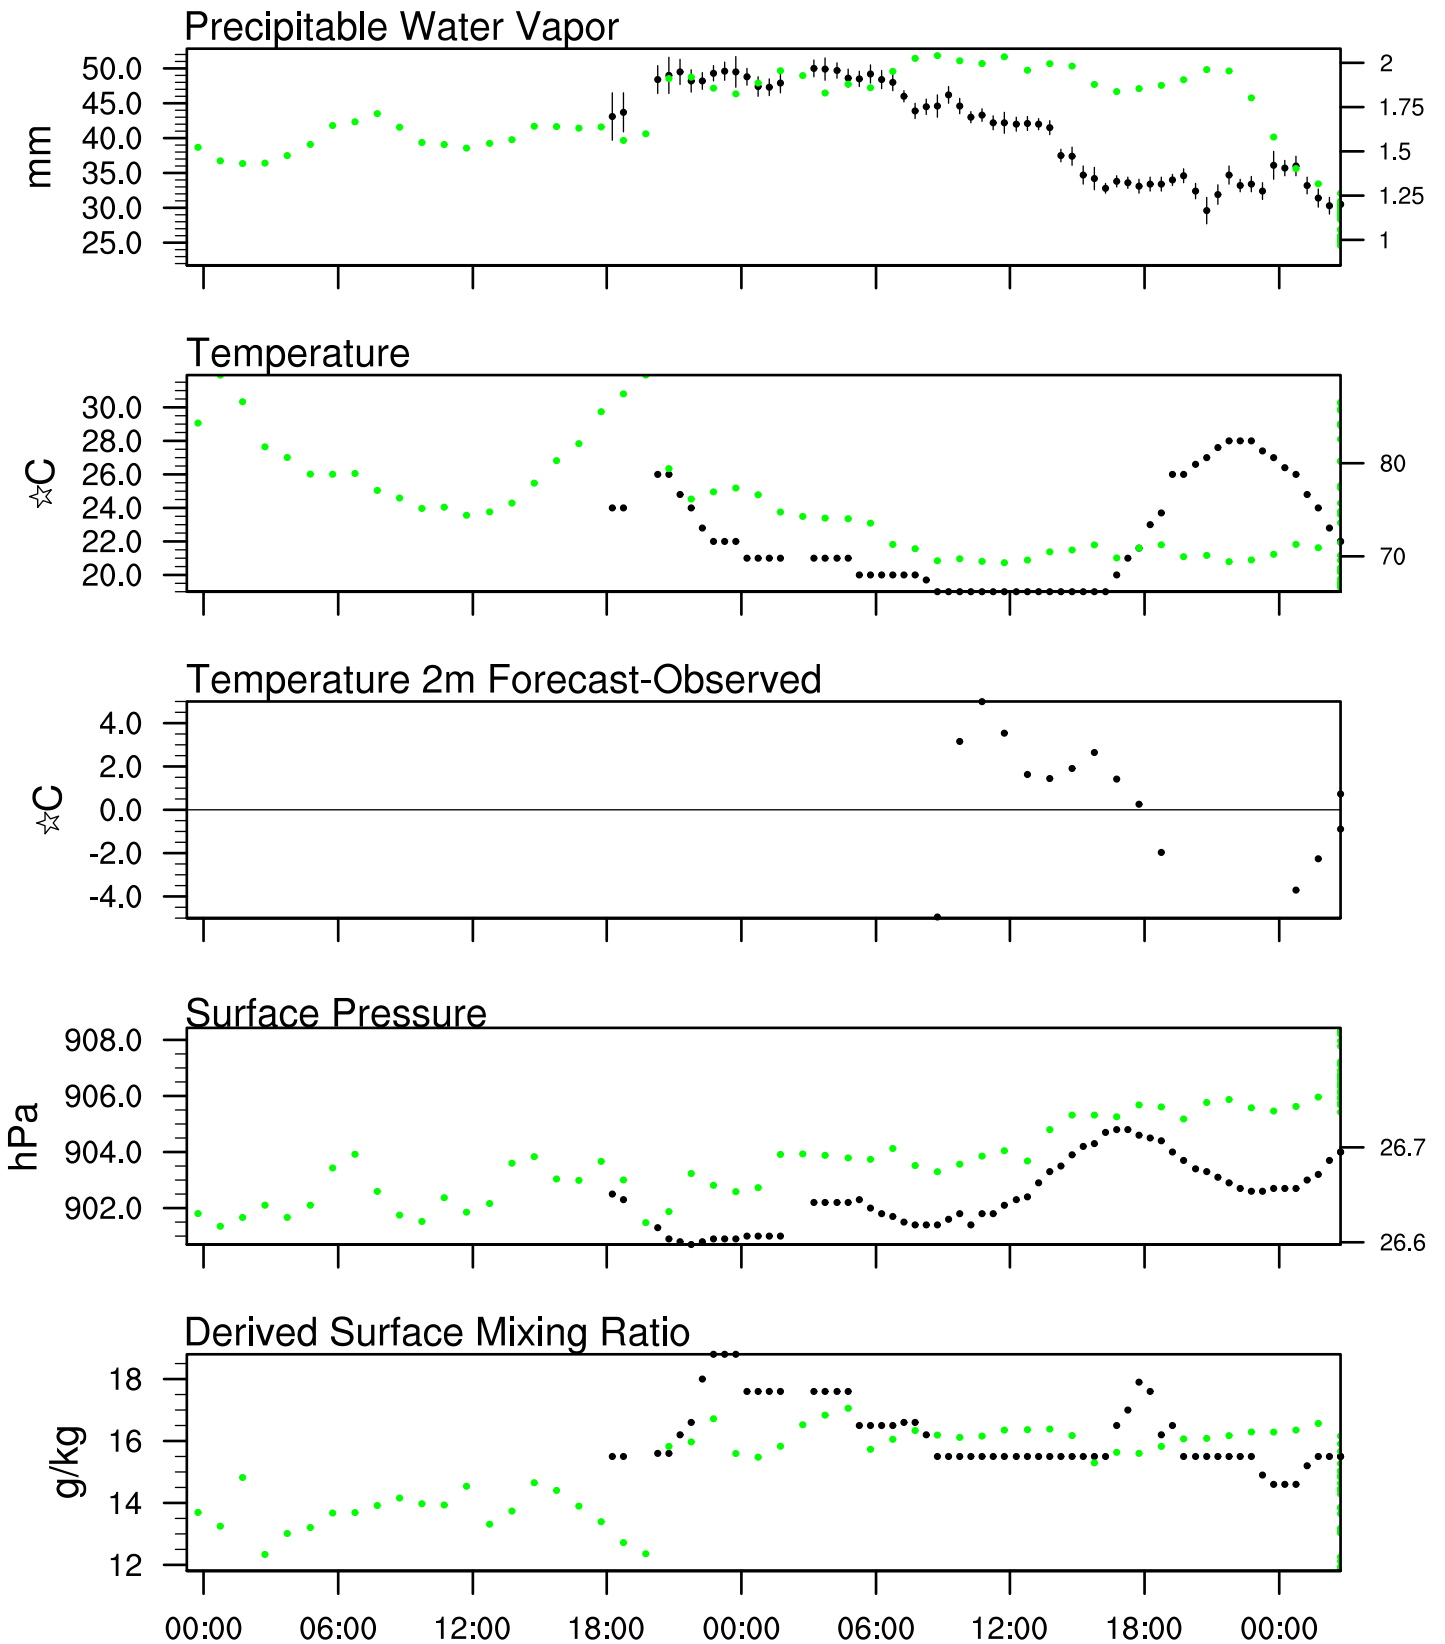

# Amado, AZ 30Aug 2021 23Z

Ptcl=735 Tlcl[C]=12 Shox=0 Pwat[cm]=4 Cape[J]= 668