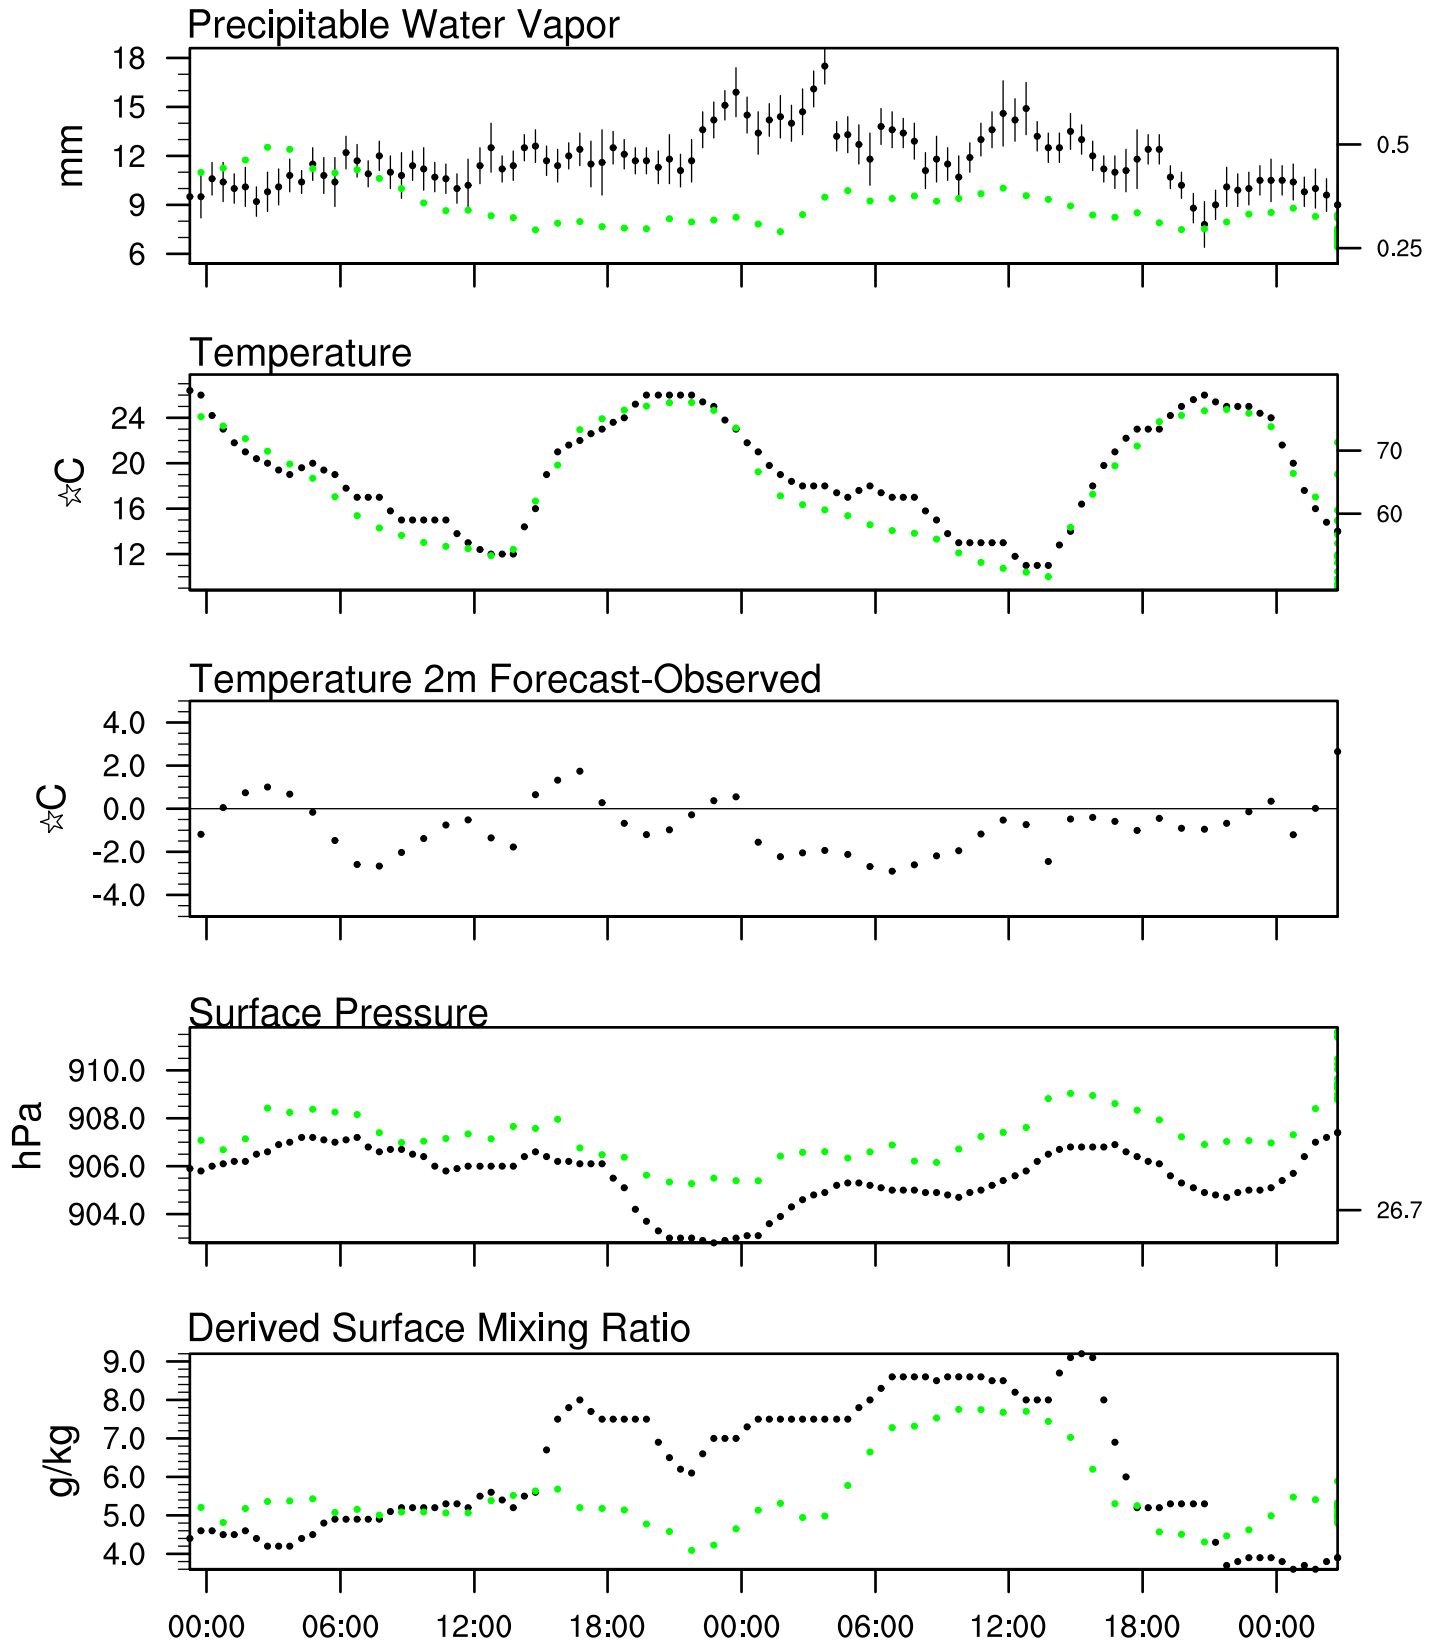

Amado, AZ

17 Oct 2021 23:45 UTC - 21 Oct 2021 12:15 UTC

Amado, AZ 17Oct 2021 23Z

Plcl=643 Tlcl[C]=-3 Shox=5 Pwat[cm]=1 Cape[J]= 0

Amado, AZ 18Oct 2021 11Z

Plcl=773 Tlcl[C]=0 Shox=7 Pwat[cm]=1 Cape[J]= 0

Amado, AZ 18Oct 2021 23Z

Plcl=662 Tlcl[C]=-2 Shox=7 Pwat[cm]=1 Cape[J]= 0

Amado, AZ 19Oct 2021 11Z

Ptcl=862 Tlcl[C]=8 Shox=9 Pwat[cm]=1 Cape[J]= 0

Amado, AZ 19Oct 2021 23Z

Plcl=671 Tlcl[C]=-1 Shox=7 Pwat[cm]=1 Cape[J]= 0

Amado, AZ 20Oct 2021 11Z