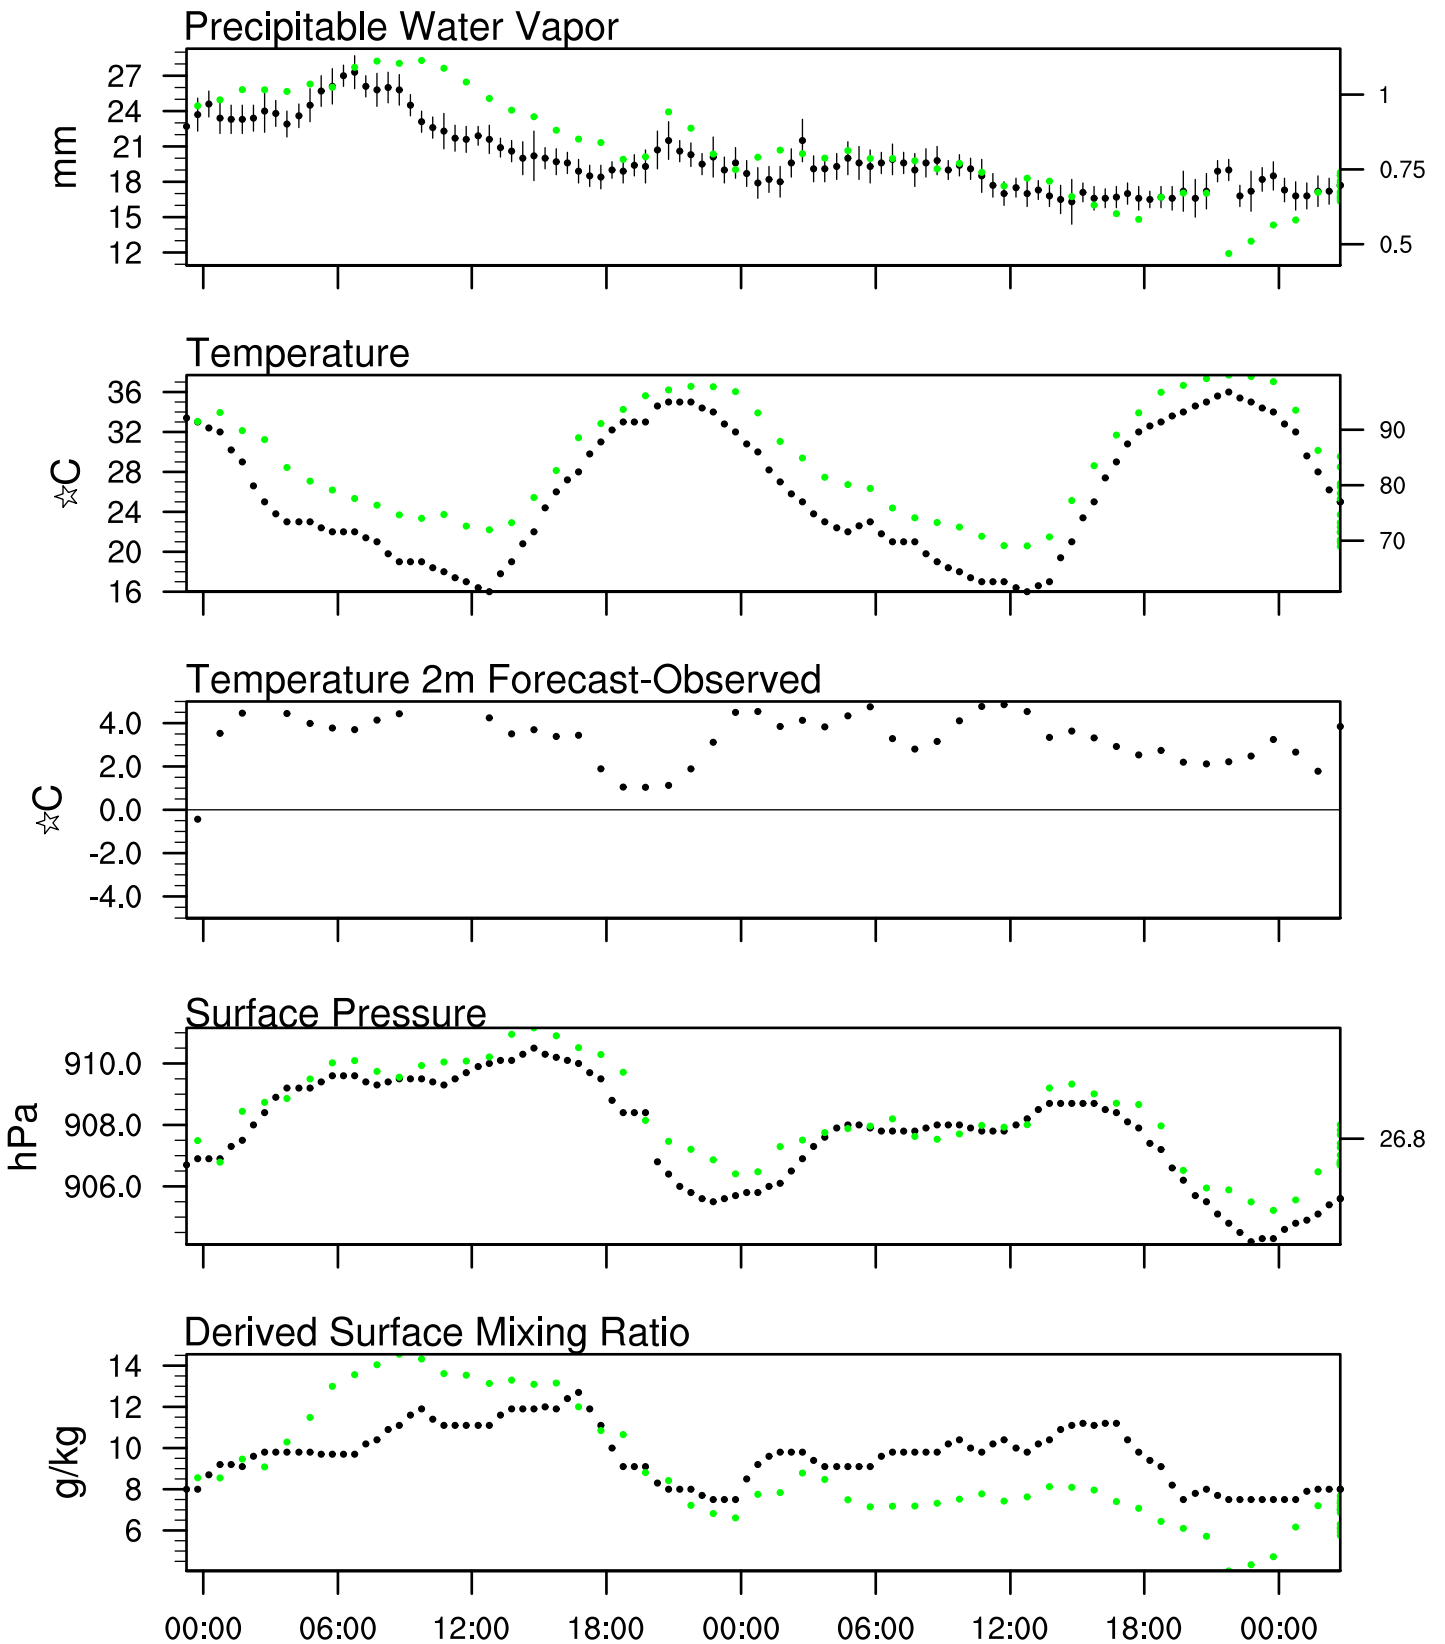

# Amado, AZ 10Sep 2021 23Z

Plcl=640 Tlcl[C]=4 Shox=2 Pwat[cm]=2 Cape[J]= 376