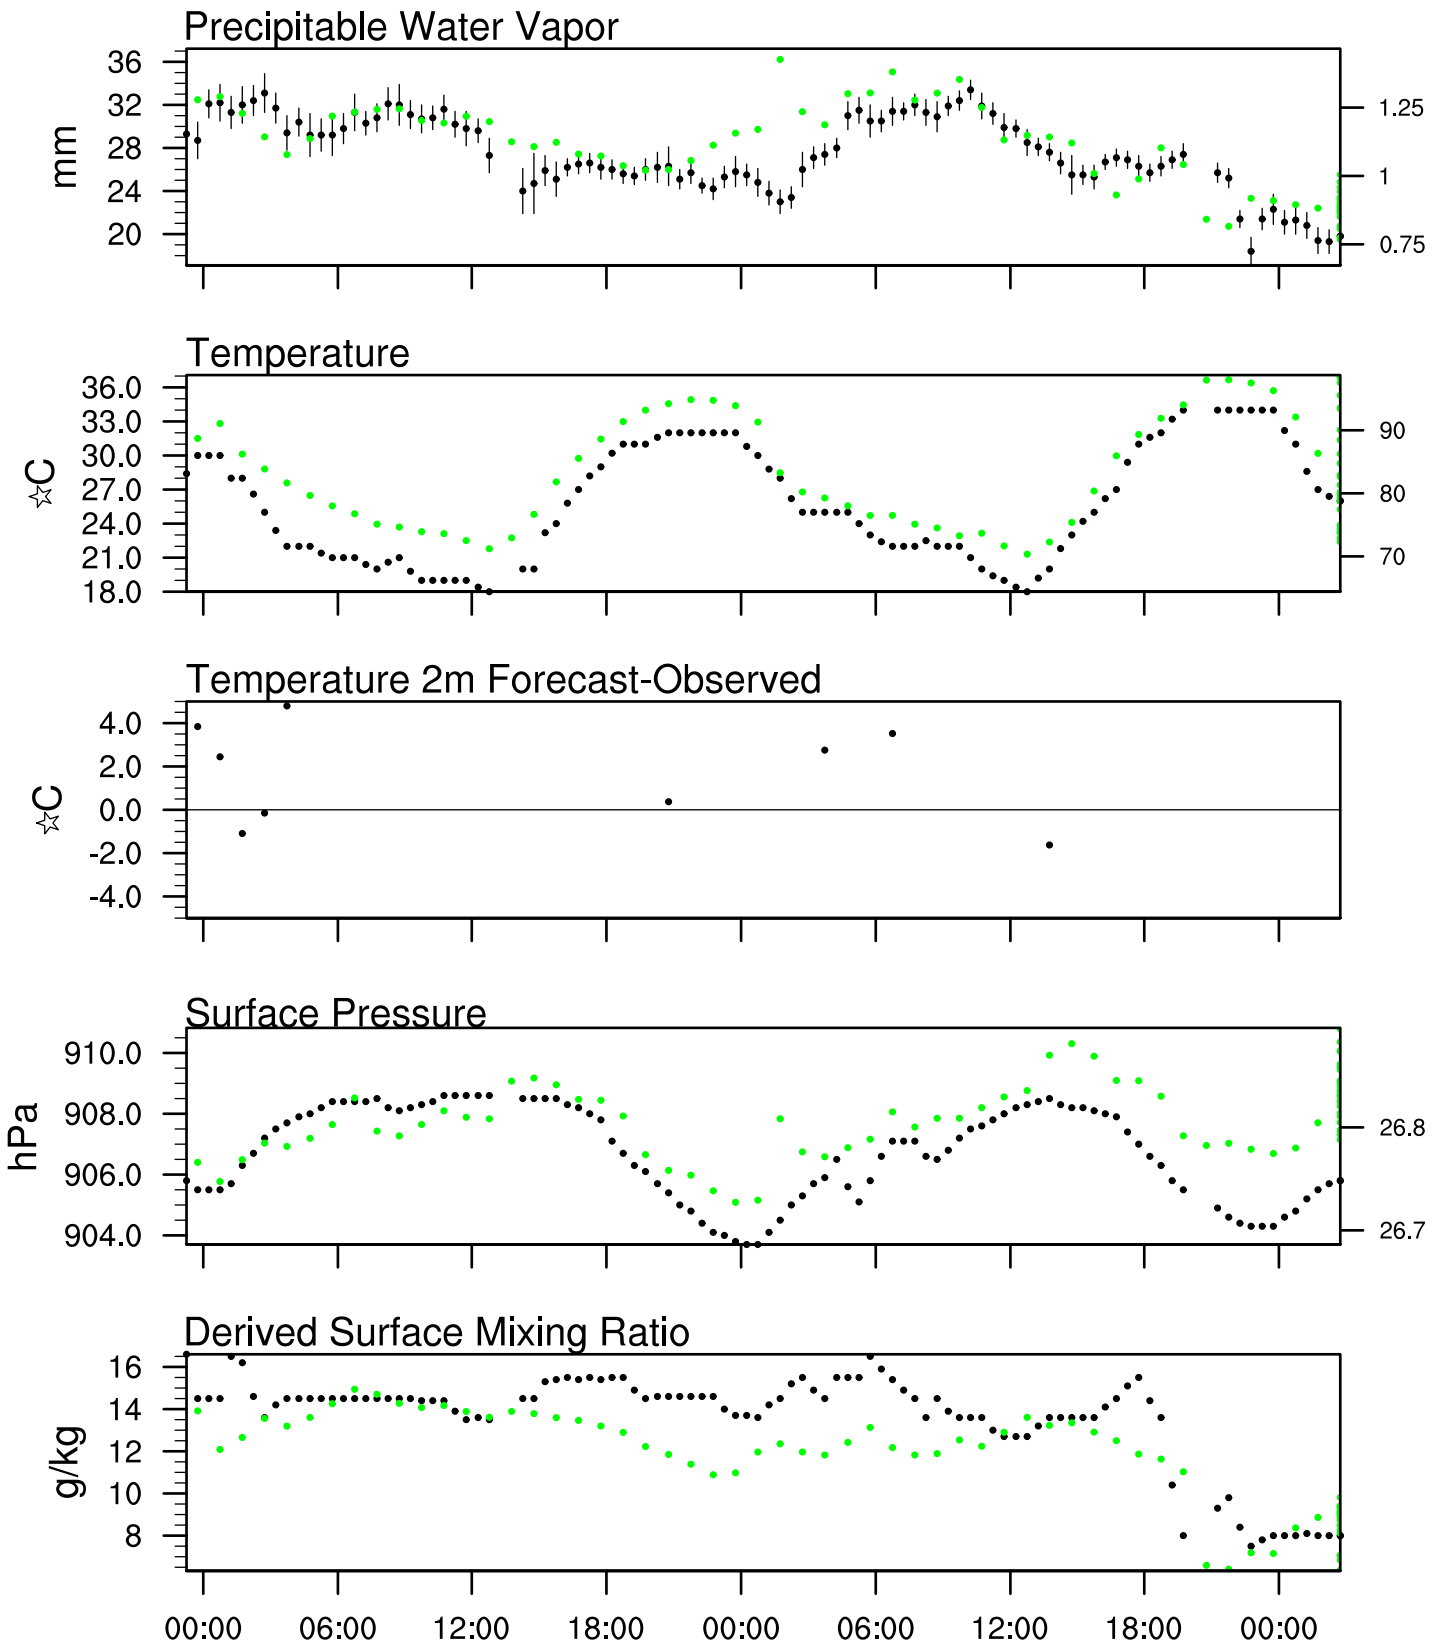

Amado, AZ

6 Sep 2021 23:45 UTC - 10 Sep 2021 12:15 UTC

Amado, AZ 6Sep 2021 23Z

Plcl=707 Tlcl[C]=11 Shox=0 Pwat[cm]=3 Cape[J]= 1916

Amado, AZ 7Sep 2021 11Z

Plcl=834 Tlcl[C]=16 Shox=-1 Pwat[cm]=3 Cape[J]= 553

Amado, AZ 7Sep 2021 23Z

Ptcl=678 Tlcl[C]=9 Shox=-2 Pwat[cm]=3 Cape[J]= 1743

Amado, AZ 8Sep 2021 11Z

Ptcl=828 Tlcl[C]=15 Shox=-1 Pwat[cm]=3 Cape[J]= 597

Amado, AZ 8Sep 2021 23Z

Plcl=612 Tlcl[C]=1 Shox=0 Pwat[cm]=2 Cape[J]= 763