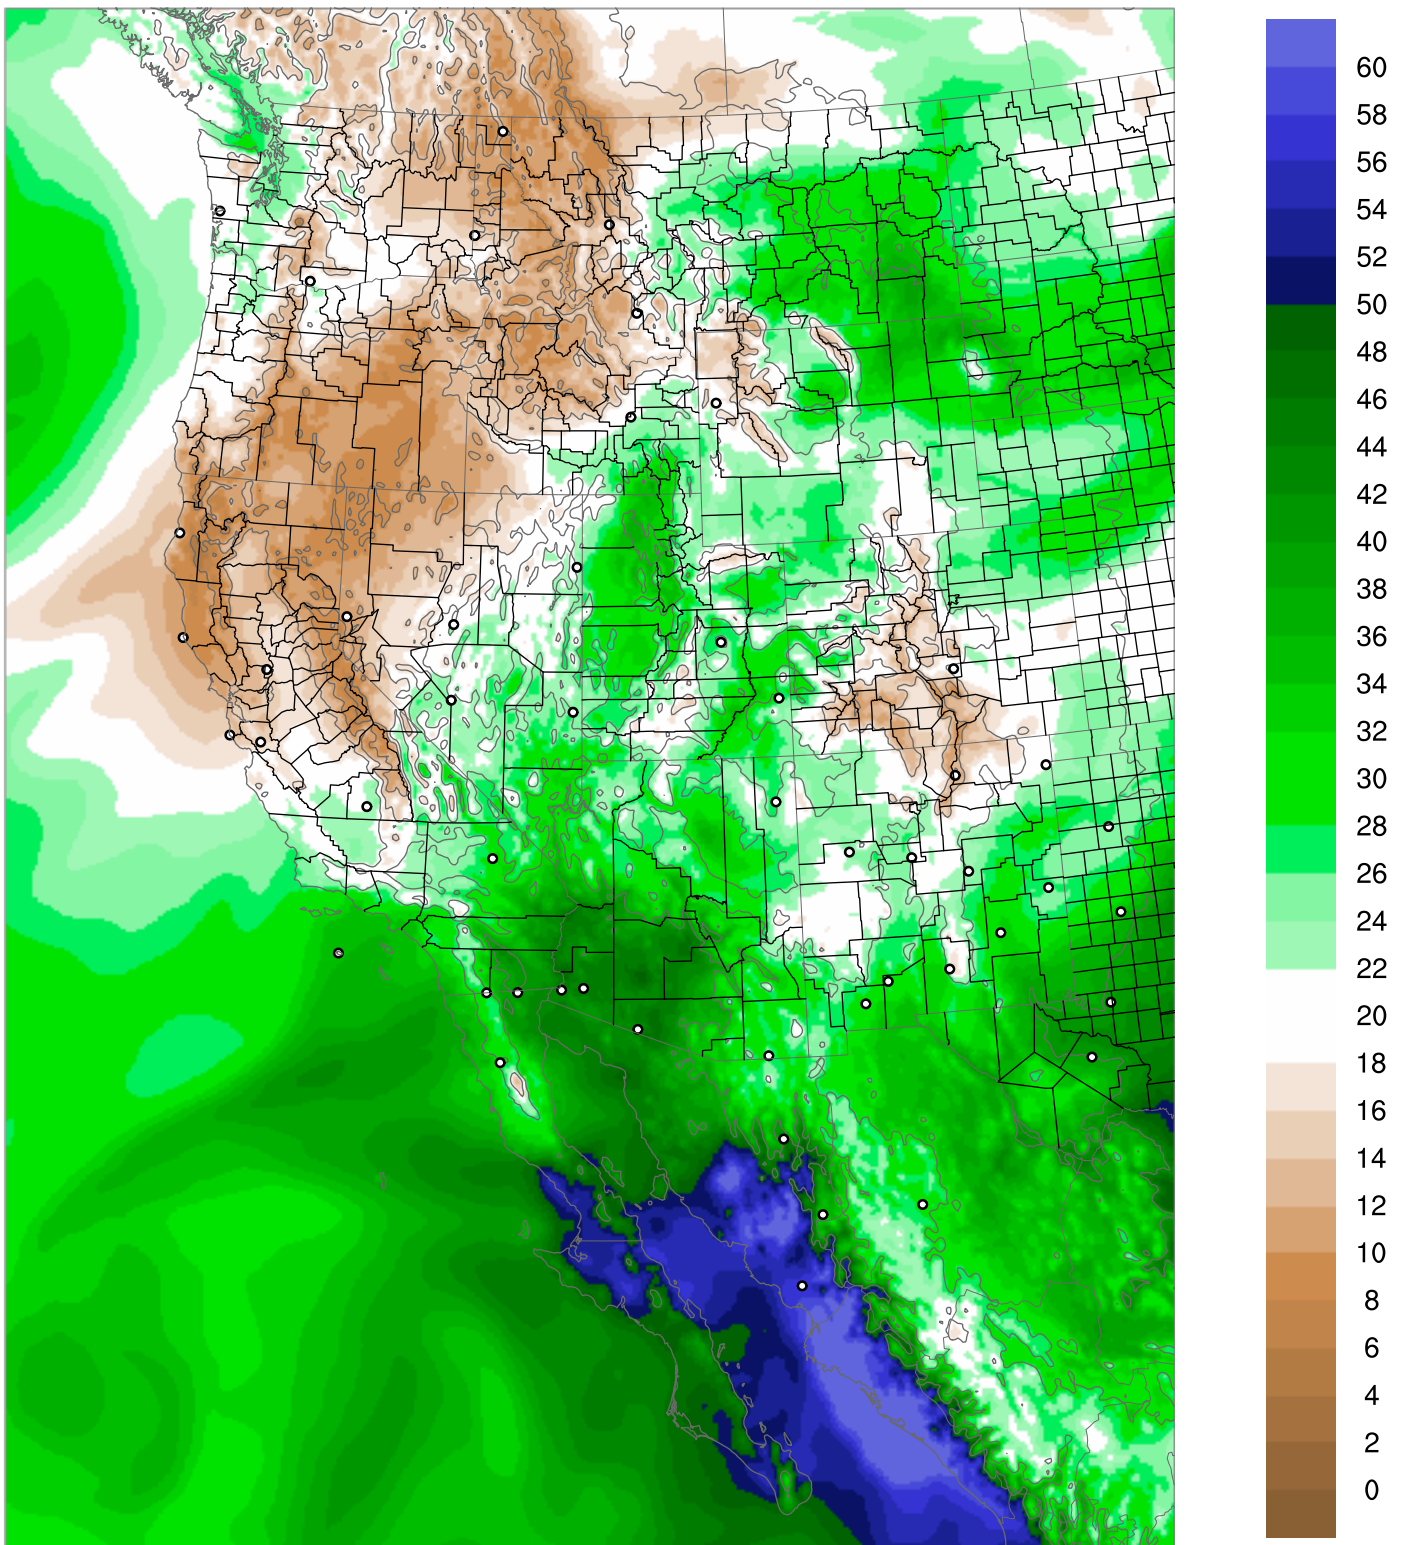

# Corrected PWV 9 Jul 2018 5:45 UTC