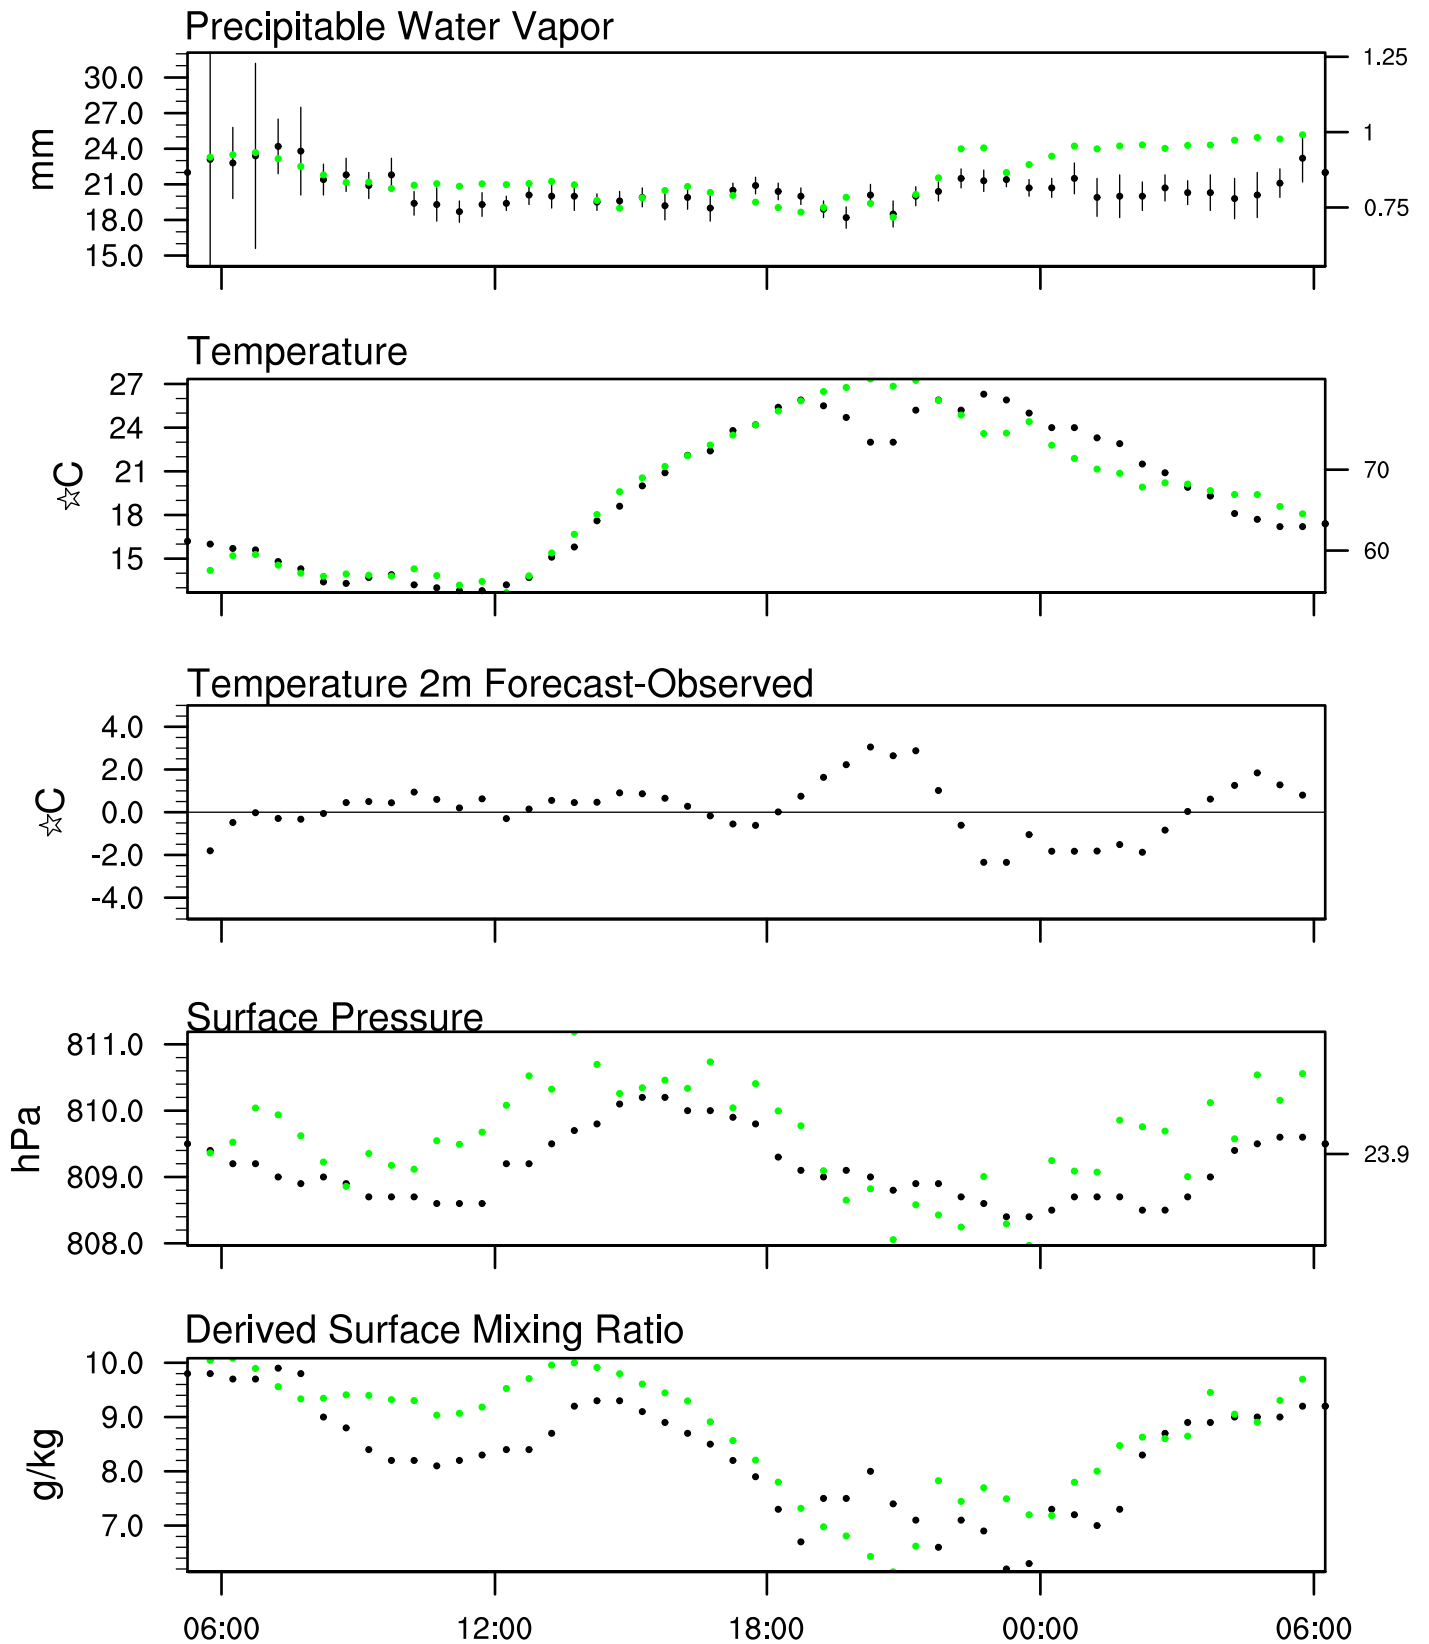

Show Low, AZ

30 Jun 2021 5:45 UTC - 1 Jul 2021 6:15 UTC

Show Low, AZ 30Jun 2021 5Z

Plcl=770 Tlcl[C]=10 Shox=0 Pwat[cm]=2 Cape[J]= 3

Show Low, AZ 30Jun 2021 11Z

Plcl=756 Tlcl[C]=8 Shox=0 Pwat[cm]=2 Cape[J]= 5

Show Low, AZ 30Jun 2021 17Z

Plcl=648 Tlcl[C]=4 Shox=0 Pwat[cm]=2 Cape[J]= 517

Show Low, AZ 30Jun 2021 23Z

Plcl=625 Tlcl[C]=2 Shox=0 Pwat[cm]=2 Cape[J]= 28

Show Low, AZ 1 Jul 2021 5Z

Plcl=722 Tlcl[C]=8 Shox=0 Pwat[cm]=3 Cape[J]= 52