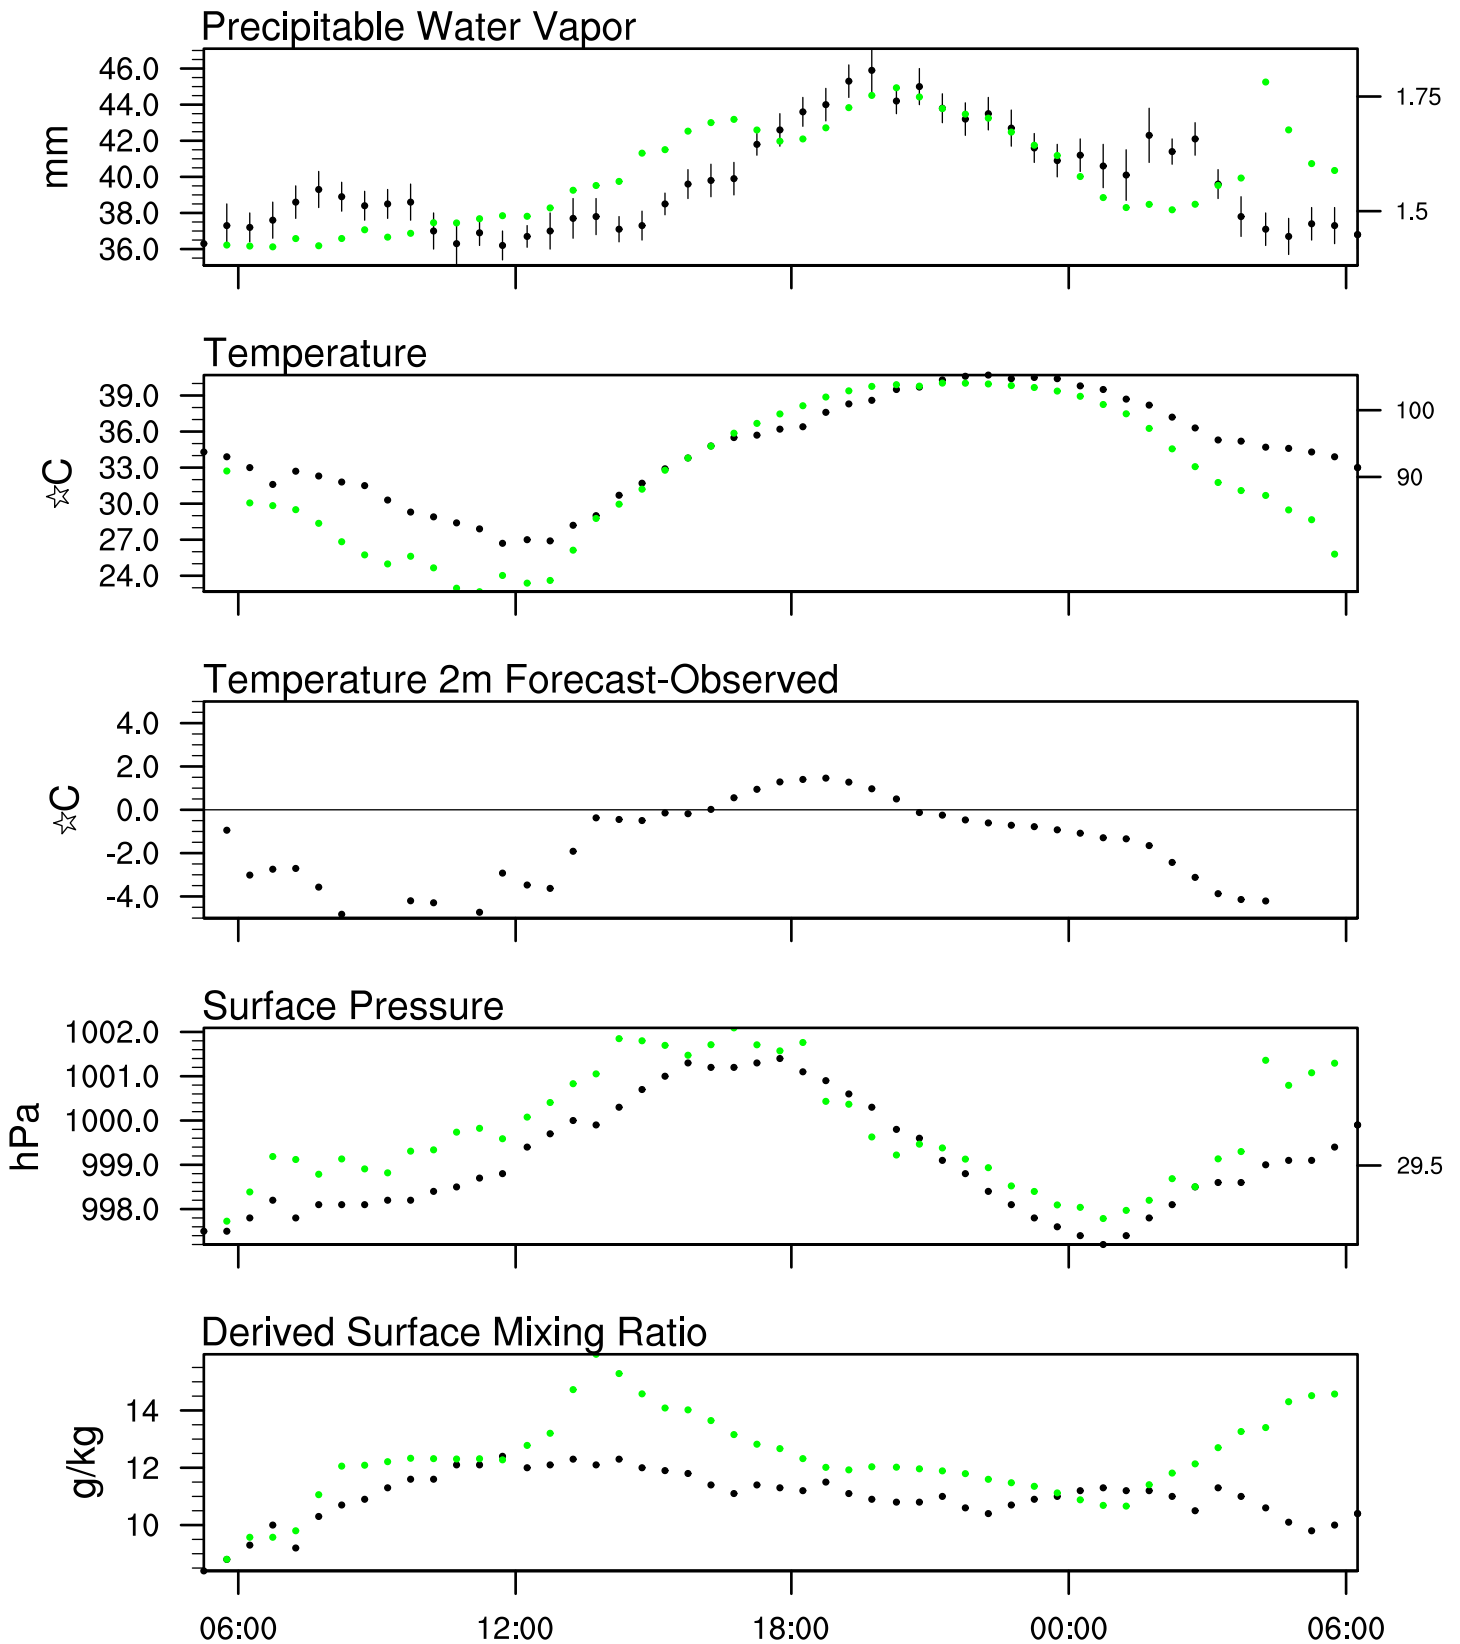

Roll, AZ

30 Jun 2021 5:45 UTC - 1 Jul 2021 6:15 UTC

Roll, AZ 30Jun 2021 5Z

Ptcl=754 Tlcl[C]=9 Shox=-3 Pwat[cm]=4 Cape[J]= 345

Roll, AZ 30Jun 2021 11Z

PtCl=899 Tlcl[C]=15 Shox=2 Pwat[cm]=4 Cape[J]= 0

Roll, AZ 30Jun 2021 17Z

Plcl=771 Tlcl[C]=13 Shox=-1 Pwat[cm]=4 Cape[J]= 2416

Roll, AZ 30Jun 2021 23Z

Plcl=726 Tlcl[C]=10 Shox=-2 Pwat[cm]=4 Cape[J]= 2256

Roll, AZ 1Jul 2021 5Z

PfcI=894 TfcI[C]=18 Shox=-2 Pwat[cm]=4 Cape[J]= 992