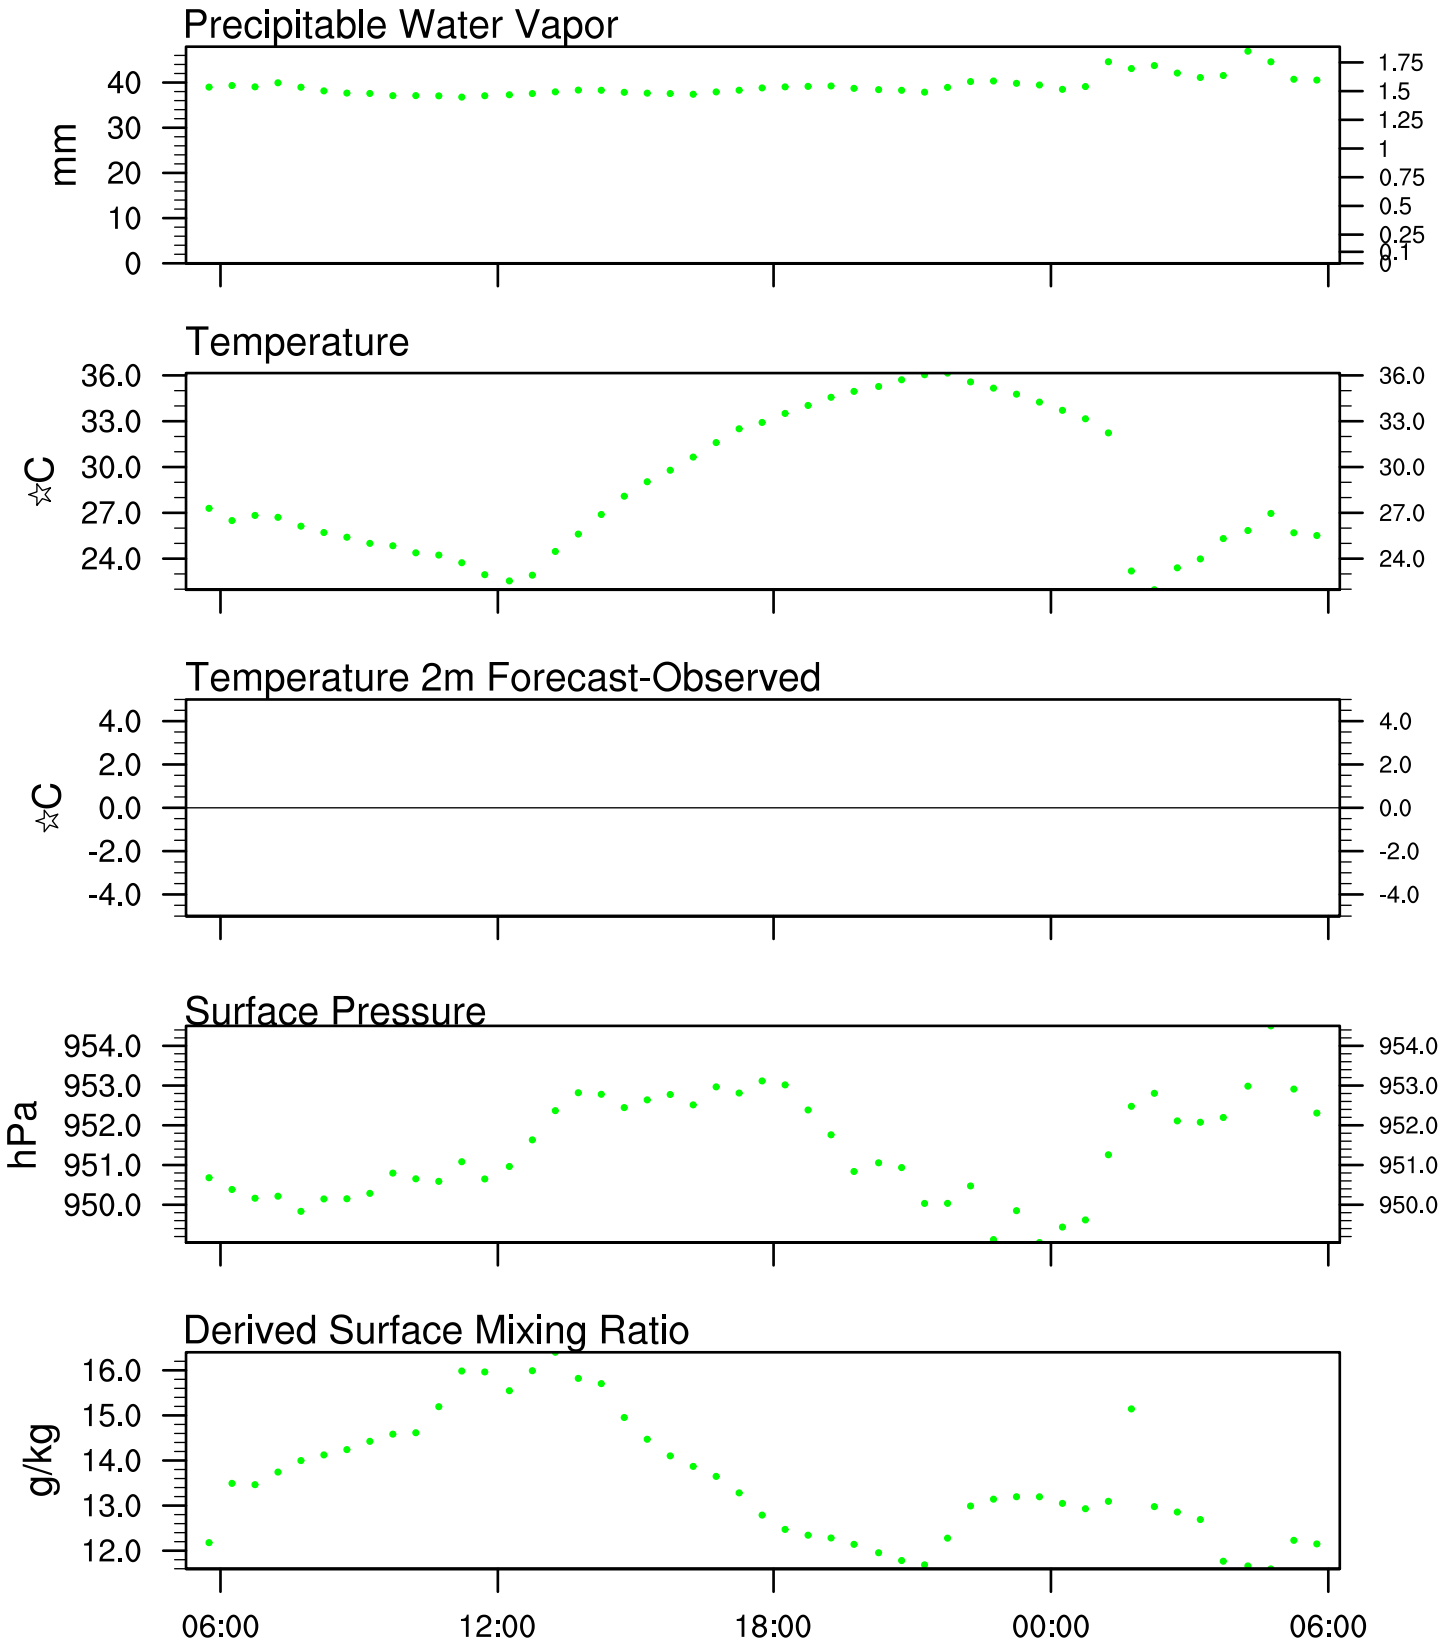

Organ Pipe, AZ

30 Jun 2021 5:45 UTC - 1 Jul 2021 6:15 UTC

Organ Pipe, AZ 30Jun 2021 5Z

Plcl=823 Tlcl[C]=15 Shox=-2 Pwat[cm]=4 Cape[J]= 905

Organ Pipe, AZ 30Jun 2021 11Z

Plcl=906 Tlcl[C]=20 Shox=0 Pwat[cm]=4 Cape[J]= 1583

Organ Pipe, AZ 30Jun 2021 17Z

Plcl=771 Tlcl[C]=13 Shox=-3 Pwat[cm]=4 Cape[J]= 1555

Organ Pipe, AZ 30Jun 2021 23Z

Plcl=757 Tlcl[C]=14 Shox=-2 Pwat[cm]=4 Cape[J]= 2466

Organ Pipe, AZ 1 Jul 2021 5Z

Plcl=830 Tlcl[C]=14 Shox=-2 Pwat[cm]=4 Cape[J]= 265