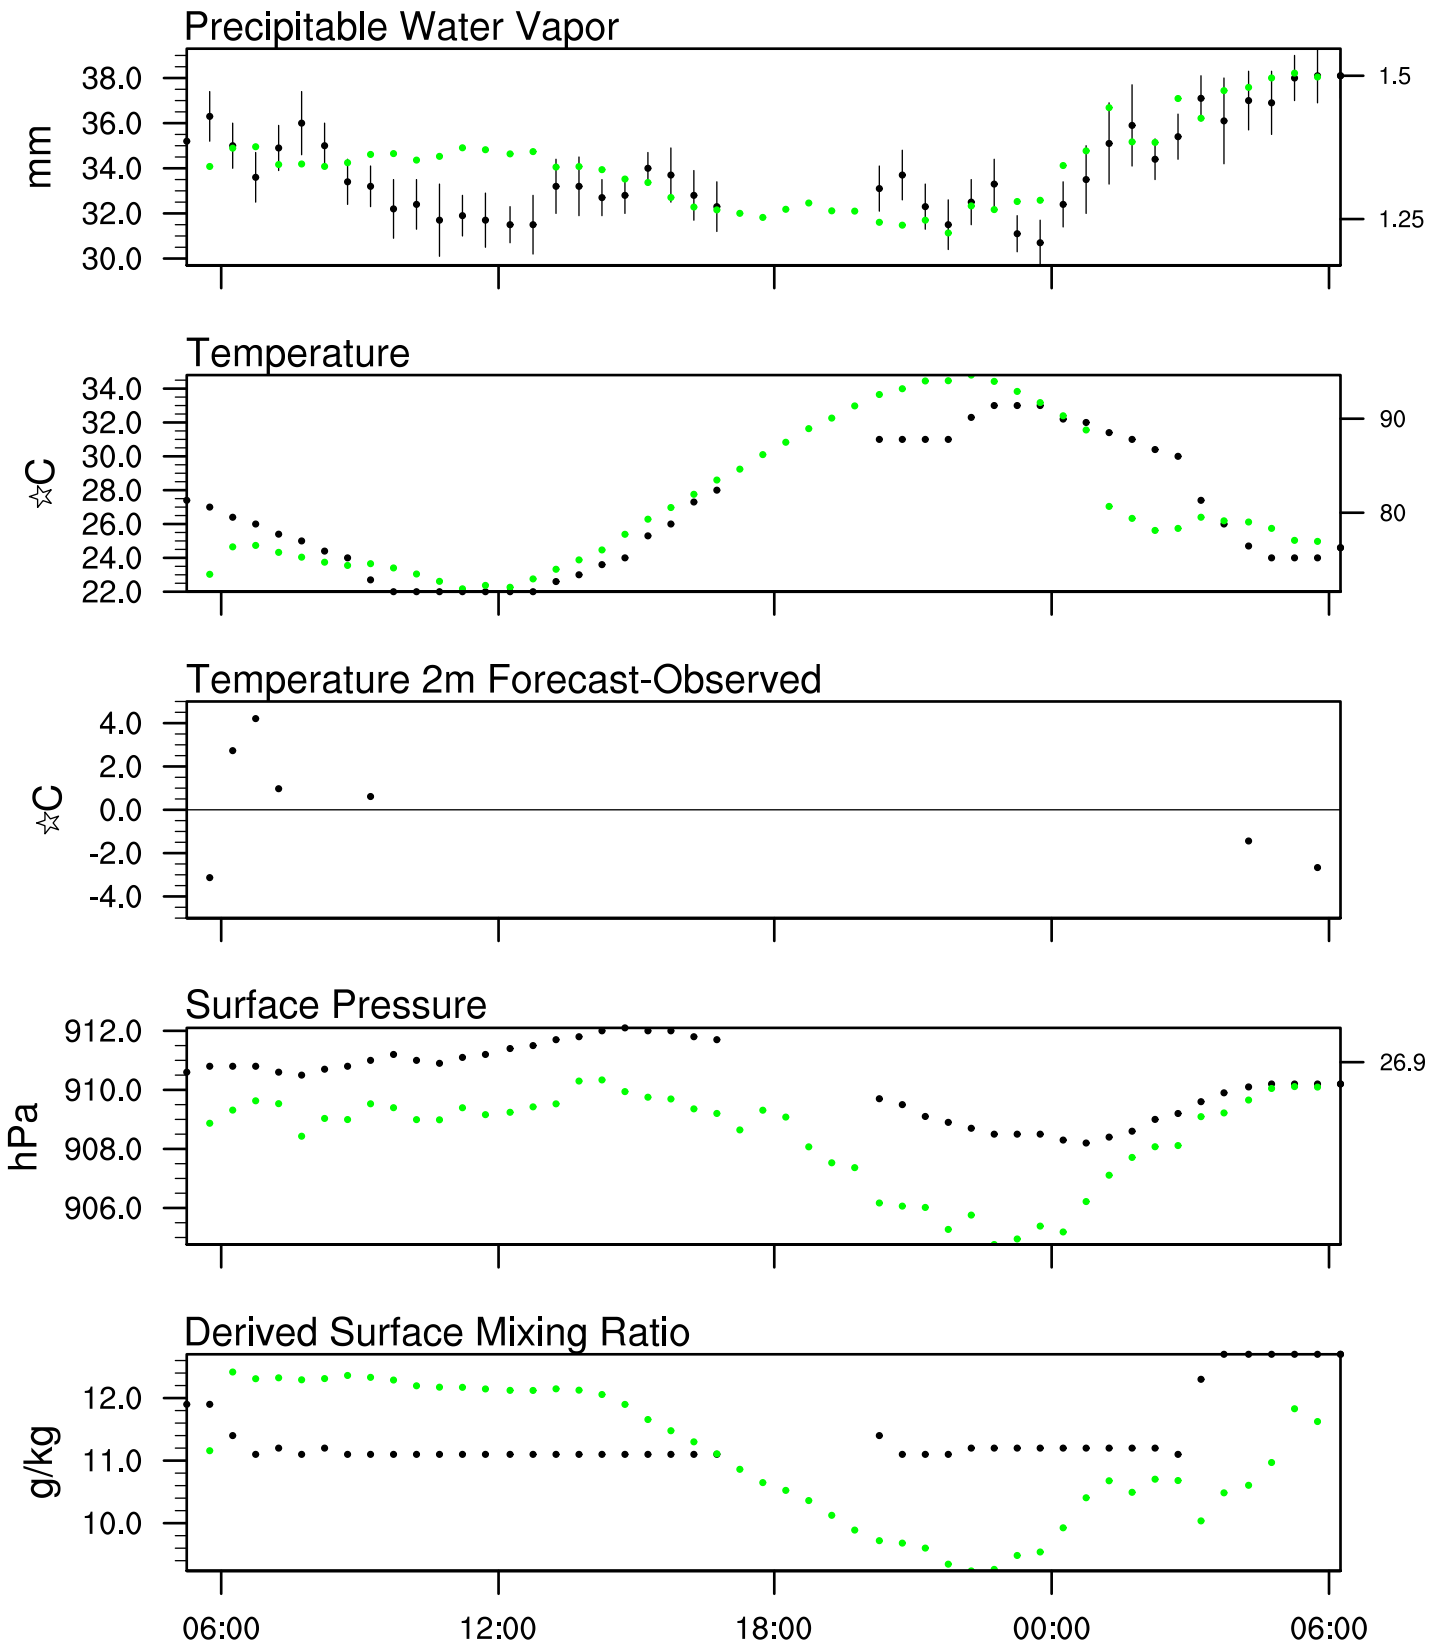

# Safford/KSAD, AZ 30Jun 2021 5Z

Plcl=804 Tlcl[C]=14 Shox=-1 Pwat[cm]=3 Cape[J]= 726