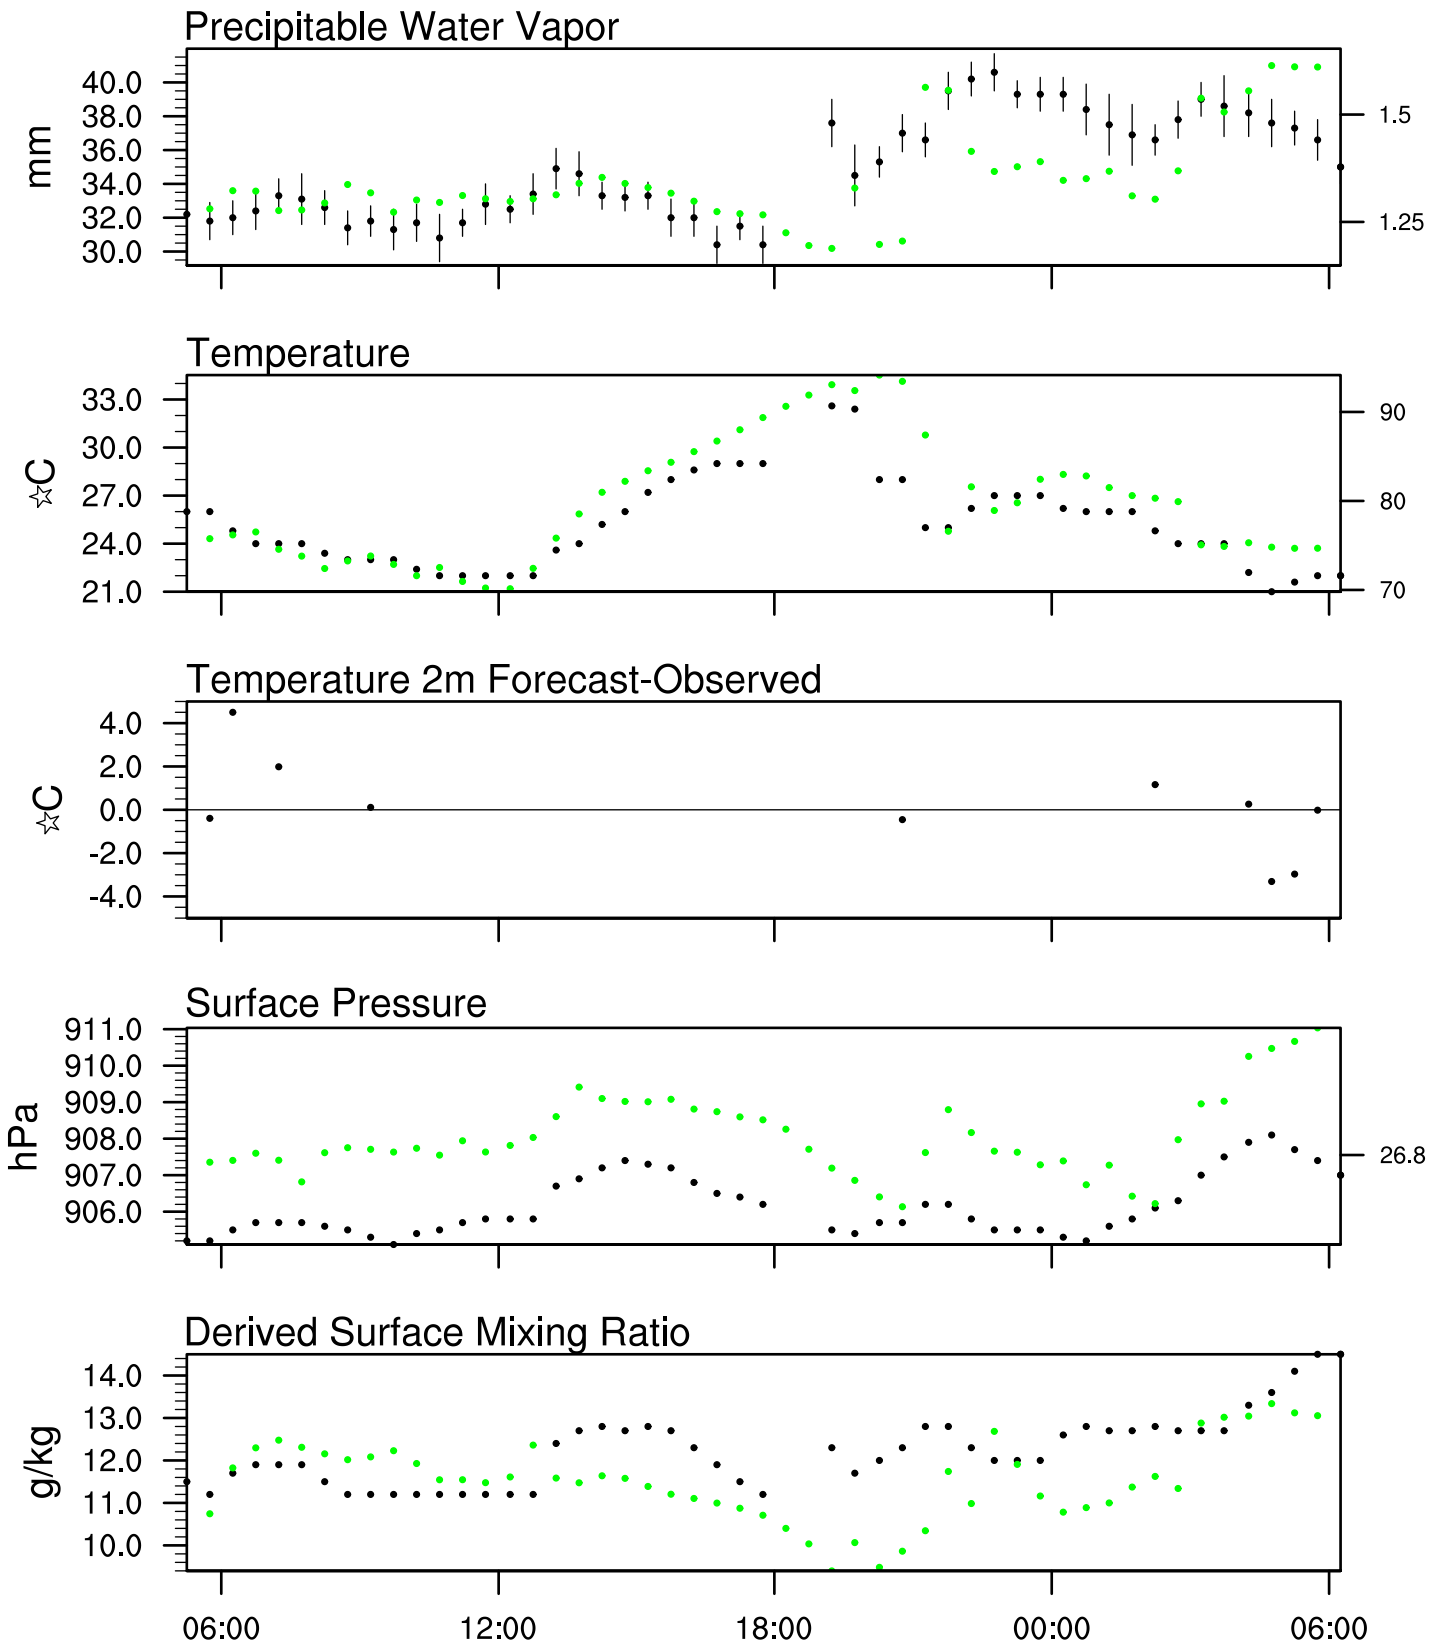

# Amado, AZ 30Jun 2021 5Z

Plcl=774 Tlcl[C]=12 Shox=-1 Pwat[cm]=3 Cape[J]= 452